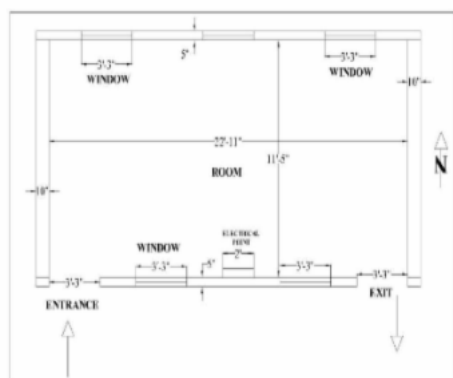

নির্বাচক নিবন্ধন আধিকারিকের স্বাক্ষর

Nazri Naksha

Google Map View

Polling Station Building Front View

Polling Station Front View

Cad View

Key MAP View

1 নাম : সুবোধ কুমার আচার্য পিতার নাম: হরহর আচার্য বাড়ির নং : n0001 বয়স : 85 লিঙ্গ : পুরুষ	WB/32/228/405048 ফটো উপলব্ধ	2 নাম : উষা রানী আচার্য স্বামীর নাম: সুবোধ কুমার আচার্য বাড়ির নং : n0001 বয়স : 67 লিঙ্গ : মহিলা	WB/32/228/405049 ফটো উপলব্ধ	3 নাম : সৌমেন আচার্য পিতার নাম: সুবোধ কুমার আচার্য বাড়ির নং : n0001 বয়স : 54 লিঙ্গ : পুরুষ	WB/32/228/405314 ফটো উপলব্ধ
4 নাম : চন্দ্রানী আচার্য স্বামীর নাম: সৌমেন আচার্য বাড়ির নং : n0001 বয়স : 49 লিঙ্গ : মহিলা	GJT2321677 ফটো উপলব্ধ	5 নাম : স্বাধীন কুমার আচার্য পিতার নাম: সুবোধ কুমার আচার্য বাড়ির নং : n0001 বয়স : 49 লিঙ্গ : পুরুষ	GJT2022721 ফটো উপলব্ধ	6 নাম : সত্যেন আচার্য পিতার নাম: সুবোধ আচার্য বাড়ির নং : n0001 বয়স : 52 লিঙ্গ : পুরুষ	WB/32/228/405513 ফটো উপলব্ধ
7 নাম : দীপালী নন্দ(আচার্য) স্বামীর নাম: সাধন আচার্য বাড়ির নং : n0001 বয়স : 40 লিঙ্গ : মহিলা	WCI1367929 ফটো উপলব্ধ	8 নাম : সাধন আচার্য পিতার নাম: সুবোধ কুমার আচার্য বাড়ির নং : n0001 বয়স : 46 লিঙ্গ : পুরুষ	GJT2321693 ফটো উপলব্ধ	9 নাম : সুতপা আচার্য স্বামীর নাম: স্বাধীন কুমার আচার্য বাড়ির নং : n0001 বয়স : 43 লিঙ্গ : মহিলা	GJT2022739 ফটো উপলব্ধ
10 নাম : বর্ণালী আচার্য স্বামীর নাম: সত্যেন আচার্য বাড়ির নং : n0001 বয়স : 45 লিঙ্গ : মহিলা	WCI1295427 ফটো উপলব্ধ	11 নাম : সুবর্ণ আচার্য পিতার নাম: স্বাধীন কুমার আচার্য বাড়ির নং : এন001 বয়স : 24 লিঙ্গ : পুরুষ	WCI2284578 ফটো উপলব্ধ	12 নাম : সুদীপ আচার্য পিতার নাম: সৌমেন আচার্য বাড়ির নং : n0231 বয়স : 28 লিঙ্গ : পুরুষ	WCI1834936 ফটো উপলব্ধ
13 নাম : সন্দীপ আচার্য পিতার নাম: সৌমেন আচার্য বাড়ির নং : এন0001 বয়স : 26 লিঙ্গ : পুরুষ	WCI1922897 ফটো উপলব্ধ	14 নাম : শিব কিস্কু পিতার নাম: রাধা কিস্কু বাড়ির নং : N0081 বয়স : 37 লিঙ্গ : পুরুষ	WCI2119147 ফটো উপলব্ধ	15 নাম : অজয় কিস্কু পিতার নাম: মকরা কিস্কু বাড়ির নং : এন0082 বয়স : 24 লিঙ্গ : পুরুষ	WCI2149268 ফটো উপলব্ধ
16 নাম : বিজয় কিস্কু পিতার নাম: মকরা কিস্কু বাড়ির নং : এন0082 বয়স : 22 লিঙ্গ : পুরুষ	WCI2284479 ফটো উপলব্ধ	17 নাম : লক্ষ্মী কিস্কু পিতার নাম: ফতে কিস্কু বাড়ির নং : N0081 বয়স : 30 লিঙ্গ : পুরুষ	WCI2119196 ফটো উপলব্ধ	18 নাম : বাসন্তী কিস্কু স্বামীর নাম: মকরা কিস্কু বাড়ির নং : n0082 বয়স : 44 লিঙ্গ : মহিলা	GJT2022747 ফটো উপলব্ধ
19 নাম : মকরা কিস্কু পিতার নাম: ঘাগরা কিস্কু বাড়ির নং : n0082 বয়স : 52 লিঙ্গ : পুরুষ	WB/32/228/405612 ফটো উপলব্ধ	20 নাম : সুরেন্দ্র কিস্কু পিতার নাম: ফতে কিস্কু বাড়ির নং : n0081 বয়স : 33 লিঙ্গ : পুরুষ	WCI1633429 ফটো উপলব্ধ	21 নাম : পুনী কিস্কু পিতার নাম: ফতে কিস্কু বাড়ির নং : n0081 বয়স : 39 লিঙ্গ : মহিলা	WCI1209006 ফটো উপলব্ধ
22 নাম : দুলি কিস্কু স্বামীর নাম: ফতে কিস্কু বাড়ির নং : n0081 বয়স : 59 লিঙ্গ : মহিলা	WB/32/228/405236 ফটো উপলব্ধ	23 নাম : ফতে কিস্কু পিতার নাম: সুরিয়া কিস্কু বাড়ির নং : n0081 বয়স : 64 লিঙ্গ : পুরুষ	WB/32/228/405411 ফটো উপলব্ধ	24 নাম : সন্ধ্যা কিস্কু স্বামীর নাম: সুরেন্দ্র কিস্কু বাড়ির নং : n0081 বয়স : 29 লিঙ্গ : মহিলা	WCI1728377 ফটো উপলব্ধ
25 নাম : লক্ষ্মীপ্রিয়া কিস্কু স্বামীর নাম: সোনারাম কিস্কু বাড়ির নং : n0116 বয়স : 30 লিঙ্গ : মহিলা	WCI1728443 ফটো উপলব্ধ	26 নাম : কম্পনা কিস্কু স্বামীর নাম: ভজাই কিস্কু বাড়ির নং : n0107 বয়স : 32 লিঙ্গ : মহিলা	WCI1728567 ফটো উপলব্ধ	27 নাম : দুলালী কিস্কু স্বামীর নাম: রতেশ্বর কিস্কু বাড়ির নং : n0116 বয়স : 31 লিঙ্গ : মহিলা	WCI1728476 ফটো উপলব্ধ
28 নাম : ফুল কিস্কু পিতার নাম: ঘাগরা কিস্কু বাড়ির নং : n0080 বয়স : 37 লিঙ্গ : মহিলা	GJT2593010 ফটো উপলব্ধ	29 নাম : বাসী কিস্কু স্বামীর নাম: রতন কিস্কু বাড়ির নং : n0080 বয়স : 42 লিঙ্গ : মহিলা	GJT2321719 ফটো উপলব্ধ	30 নাম : রতন কিস্কু পিতার নাম: ঘাগরা কিস্কু বাড়ির নং : n0080 বয়স : 46 লিঙ্গ : পুরুষ	GJT2321701 ফটো উপলব্ধ