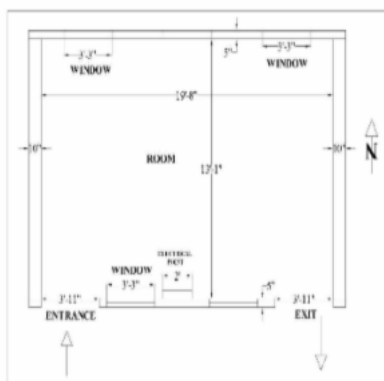

নির্বাচক নিবন্ধন আধিকারিকের স্বাক্ষর

Nazri Naksha

Google Map View

Polling Station Building Front View

Polling Station Front View

Cad View

Key MAP View

1 নাম : হাঁসি কর স্বামীর নাম: লক্ষ্মীকান্ত কর বাড়ির নং : n0142 বয়স : 39 লিঙ্গ : মহিলা	GJT2593333 ফটো উপলব্ধ	2 নাম : চন্দ্রশেখর ষড়্গী পিতার নাম: কানাইলাল ষড়্গী বাড়ির নং : n0142 বয়স : 51 লিঙ্গ : পুরুষ	WB/32/228/408238 ফটো উপলব্ধ	3 নাম : টুটুরানী কর স্বামীর নাম: শক্তিপদ কর বাড়ির নং : n0142 বয়স : 59 লিঙ্গ : মহিলা	WB/32/228/408466 ফটো উপলব্ধ
4 নাম : শক্তিপদ কর পিতার নাম: ক্ষেত্রমোহন কর বাড়ির নং : n0142 বয়স : 70 লিঙ্গ : পুরুষ	WB/32/228/408077 ফটো উপলব্ধ	5 নাম : মামনি কর স্বামীর নাম: কমলা কান্ত কর বাড়ির নং : n0142 বয়স : 32 লিঙ্গ : মহিলা	WCI1557412 ফটো উপলব্ধ	6 নাম : কমলাকান্ত কর পিতার নাম: শক্তিপদ কর বাড়ির নং : n0142 বয়স : 46 লিঙ্গ : পুরুষ	GJT1330364 ফটো উপলব্ধ
7 নাম : নন্দিতা ষড়্গী স্বামীর নাম: চন্দ্রশেখর ষড়্গী বাড়ির নং : n0142 বয়স : 44 লিঙ্গ : মহিলা	GJT2024081 ফটো উপলব্ধ	8 নাম : দীপঙ্কর ষড়্গী পিতার নাম: চন্দ্র শেখর ষড়্গী বাড়ির নং : N0142 বয়স : 25 লিঙ্গ : পুরুষ	WCI2119238 ফটো উপলব্ধ	9 নাম : সূর্যকান্ত কর পিতার নাম: লক্ষ্মীকান্ত কর বাড়ির নং : এন0142 বয়স : 21 লিঙ্গ : পুরুষ	WCI2401214 ফটো উপলব্ধ
10 নাম : বনু করন স্বামীর নাম: সুশান্ত করন বাড়ির নং : এন0123 বয়স : 28 লিঙ্গ : মহিলা	WCI2150167 ফটো উপলব্ধ	11 নাম : অর্চনা করন স্বামীর নাম: কমল কান্তি করন বাড়ির নং : n0129 বয়স : 45 লিঙ্গ : মহিলা	GJT1442052 ফটো উপলব্ধ	12 নাম : শুভ করণ পিতার নাম: সুবির করণ বাড়ির নং : N0128 বয়স : 25 লিঙ্গ : পুরুষ	WCI2119253 ফটো উপলব্ধ
13 নাম : মুনালকান্তি করন পিতার নাম: হিমাংশু করন বাড়ির নং : n0129 বয়স : 54 লিঙ্গ : পুরুষ	WB/32/228/408096 ফটো উপলব্ধ	14 নাম : সঙ্গিতা করন স্বামীর নাম: প্রদীপ করন বাড়ির নং : এন0060 বয়স : 24 লিঙ্গ : মহিলা	WCI2252237 ফটো উপলব্ধ	15 নাম : সন্দ্যারানী করন স্বামীর নাম: হিমাংশু করন বাড়ির নং : n0129 বয়স : 58 লিঙ্গ : মহিলা	WB/32/228/408333 ফটো উপলব্ধ
16 নাম : কমলকান্তি করন পিতার নাম: হিমাংশু করন বাড়ির নং : n0129 বয়স : 51 লিঙ্গ : পুরুষ	WB/32/228/408531 ফটো উপলব্ধ	17 নাম : সুমন করন পিতার নাম: মুগাল কান্তি করন বাড়ির নং : এন000 বয়স : 22 লিঙ্গ : পুরুষ	WCI2303568 ফটো উপলব্ধ	18 নাম : গণেশ করন পিতার নাম: মৃত্যুঞ্জয় করণ বাড়ির নং : n0150 বয়স : 31 লিঙ্গ : পুরুষ	WCI1557529 ফটো উপলব্ধ
19 নাম : শায়ন করণ পিতার নাম: কমল কান্তি করণ বাড়ির নং : এন1২৯ বয়স : 23 লিঙ্গ : পুরুষ	WCI2303493 ফটো উপলব্ধ	20 নাম : গোবিন্দ করন পিতার নাম: নরেন্দ্র করন বাড়ির নং : n0130 বয়স : 63 লিঙ্গ : পুরুষ	WB/32/228/408243 ফটো উপলব্ধ	21 নাম : ভারতী করন স্বামীর নাম: মুনালকান্তি করন বাড়ির নং : n0129 বয়স : 40 লিঙ্গ : মহিলা	GJT2323533 ফটো উপলব্ধ
22 নাম : সুমতা করণ মায়ের নাম: ভারতী করণ বাড়ির নং : এন00129 বয়স : 21 লিঙ্গ : মহিলা	WCI2370872 ফটো উপলব্ধ	23 নাম : রানু করন পিতার নাম: সুবীর করন বাড়ির নং : n0128 বয়স : 35 লিঙ্গ : মহিলা	WCI1557495 ফটো উপলব্ধ	24 নাম : বাসন্তী করন স্বামীর নাম: সুবীর করন বাড়ির নং : n0128 বয়স : 53 লিঙ্গ : মহিলা	WB/32/228/408504 ফটো উপলব্ধ
25 নাম : সুবীর করন পিতার নাম: বিভূতি করন বাড়ির নং : n0128 বয়স : 56 লিঙ্গ : পুরুষ	WB/32/228/408141 ফটো উপলব্ধ	26 নাম : অর্চনা করন স্বামীর নাম: তপন করন বাড়ির নং : n0060 বয়স : 36 লিঙ্গ : মহিলা	WCI1467455 ফটো উপলব্ধ	27 নাম : তপন করন পিতার নাম: নিরঞ্জন করন বাড়ির নং : n0060 বয়স : 43 লিঙ্গ : পুরুষ	GJT2323079 ফটো উপলব্ধ
28 নাম : সরস্বতী করন স্বামীর নাম: নিরঞ্জন করন বাড়ির নং : n0060 বয়স : 65 লিঙ্গ : মহিলা	WB/32/228/408473 ফটো উপলব্ধ	29 নাম : নিরঞ্জন করন পিতার নাম: কড়াকি করন বাড়ির নং : n0060 বয়স : 69 লিঙ্গ : পুরুষ	WB/32/228/408223 ফটো উপলব্ধ	30 নাম : রতন করন পিতার নাম: শংকর করন বাড়ির নং : n0060 বয়স : 34 লিঙ্গ : পুরুষ	WCI1557420 ফটো উপলব্ধ