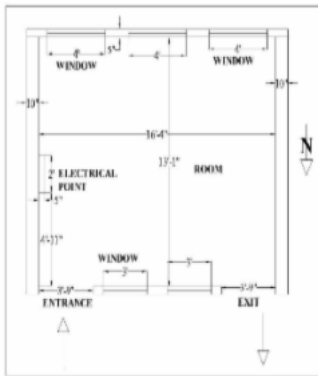

নির্বাচক নিবন্ধন আধিকারিকের স্বাক্ষর

Nazri Naksha

Google Map View

Polling Station Building Front View

Polling Station Front View

Cad View

Key MAP View

1 নাম : সেক ওস্তাফার পিতার নাম: সেক ইত্তিজা বাড়ির নং : n0052 বয়স : 57 লিঙ্গ : পুরুষ	GJT2615359 ফটো উপলব্ধ	2 নাম : জানোয়ারা বিবি স্বামীর নাম: আজিমুদ্দিন সেক বাড়ির নং : n0057 বয়স : 60 লিঙ্গ : মহিলা	WB/32/228/417079 ফটো উপলব্ধ	3 নাম : শারুক খান পিতার নাম: আসমার বাড়ির নং : n0051 বয়স : 32 লিঙ্গ : পুরুষ	WCI1468719 ফটো উপলব্ধ
4 নাম : কুদরত খাঁ পিতার নাম: আসমার বাড়ির নং : n0051 বয়স : 33 লিঙ্গ : পুরুষ	WCI1468701 ফটো উপলব্ধ	5 নাম : সোবান খাঁ পিতার নাম: আসমার বাড়ির নং : n0051 বয়স : 38 লিঙ্গ : পুরুষ	WCI1468685 ফটো উপলব্ধ	6 নাম : সুকসানা বিবি স্বামীর নাম: আসরত খাঁ বাড়ির নং : n0051 বয়স : 41 লিঙ্গ : মহিলা	GJT2436863 ফটো উপলব্ধ
7 নাম : গোলেমা বিবি স্বামীর নাম: আইসান খাঁন বাড়ির নং : n0051 বয়স : 54 লিঙ্গ : মহিলা	WCI1113273 ফটো উপলব্ধ	8 নাম : সাইরত খাঁ পিতার নাম: আসমার খাঁ বাড়ির নং : n0051 বয়স : 43 লিঙ্গ : পুরুষ	GJT2436822 ফটো উপলব্ধ	9 নাম : আসরাত খাঁ পিতার নাম: আসমার খাঁ বাড়ির নং : n0051 বয়স : 48 লিঙ্গ : পুরুষ	GJT2324994 ফটো উপলব্ধ
10 নাম : বসিরন বিবি স্বামীর নাম: আসমার খাঁ বাড়ির নং : n0051 বয়স : 51 লিঙ্গ : মহিলা	GJT2324986 ফটো উপলব্ধ	11 নাম : আসমার খাঁ পিতার নাম: কেরামত খাঁ বাড়ির নং : n0051 বয়স : 59 লিঙ্গ : পুরুষ	GJT2324978 ফটো উপলব্ধ	12 নাম : ইদনবিবি স্বামীর নাম: জানু সেক বাড়ির নং : n0176 বয়স : 60 লিঙ্গ : মহিলা	WB/32/228/417069 ফটো উপলব্ধ
13 নাম : রিজিয়া বিবি স্বামীর নাম: ফিরোজ বক্স বাড়ির নং : n0181 বয়স : 36 লিঙ্গ : মহিলা	WCI0673855 ফটো উপলব্ধ	14 নাম : বক্স ফিরোজ পিতার নাম: হাজির বক্স বাড়ির নং : n0177 বয়স : 45 লিঙ্গ : পুরুষ	WCI0673848 ফটো উপলব্ধ	15 নাম : আলেহা বিবি স্বামীর নাম: সোবান বাড়ির নং : n0051 বয়স : 35 লিঙ্গ : মহিলা	WCI1468693 ফটো উপলব্ধ
16 নাম : আফসানা বিবি স্বামীর নাম: শারুক খাঁ বাড়ির নং : n0051 বয়স : 29 লিঙ্গ : মহিলা	WCI1729672 ফটো উপলব্ধ	17 নাম : সেক সুলতান পিতার নাম: সেক ইসমাইল বাড়ির নং : এন016 বয়স : 30 লিঙ্গ : পুরুষ	WCI1936954 ফটো উপলব্ধ	18 নাম : আজনারা বিবি স্বামীর নাম: সফিরদ্দিন শা বাড়ির নং : এন0114 বয়স : 27 লিঙ্গ : মহিলা	WCI1937010 ফটো উপলব্ধ
19 নাম : সালেহা বিবি স্বামীর নাম: হাজির বক্স বাড়ির নং : n0179 বয়স : 71 লিঙ্গ : মহিলা	WCI1998830 ফটো উপলব্ধ	20 নাম : সেক হাবিব পিতার নাম: সেক ওস্তাফার বাড়ির নং : এন0052 বয়স : 25 লিঙ্গ : পুরুষ	WCI2245231 ফটো উপলব্ধ	21 নাম : মুন্না সেক পিতার নাম: জানু বাড়ির নং : n0173 বয়স : 37 লিঙ্গ : পুরুষ	WCI1469535 ফটো উপলব্ধ
22 নাম : বকুল বারিক স্বামীর নাম: পবন বারিক বাড়ির নং : n0260 বয়স : 28 লিঙ্গ : মহিলা	WCI1862291 ফটো উপলব্ধ	23 নাম : সামিমা বিবি স্বামীর নাম: জাকির হোসেন সেক বাড়ির নং : n0204 বয়স : 39 লিঙ্গ : মহিলা	WCI1192566 ফটো উপলব্ধ	24 নাম : সাইনাজ বিবি স্বামীর নাম: মসাহেত খাঁন বাড়ির নং : n0206 বয়স : 29 লিঙ্গ : মহিলা	WCI1805134 ফটো উপলব্ধ
25 নাম : সেক খইরুল পিতার নাম: সেক নজরুল বাড়ির নং : এন0134 বয়স : 32 লিঙ্গ : পুরুষ	WCI1937002 ফটো উপলব্ধ	26 নাম : রবিউল খাঁন পিতার নাম: কমরুল খাঁন বাড়ির নং : এন0235 বয়স : 26 লিঙ্গ : পুরুষ	WCI1936996 ফটো উপলব্ধ	27 নাম : মাজেদা বিবি স্বামীর নাম: রায়মান খাঁন বাড়ির নং : এন0097 বয়স : 33 লিঙ্গ : মহিলা	WCI1936988 ফটো উপলব্ধ
28 নাম : মোজামল বক্স পিতার নাম: নাজির বক্স বাড়ির নং : এন014 বয়স : 27 লিঙ্গ : পুরুষ	WCI1936962 ফটো উপলব্ধ	29 নাম : সেক শাহিদ আফ্রিদি পিতার নাম: সেক আনারুল বাড়ির নং : এন0134 বয়স : 27 লিঙ্গ : পুরুষ	WCI1937036 ফটো উপলব্ধ	30 নাম : ইজারুল সা পিতার নাম: হোসেন সা বাড়ির নং : এন0116 বয়স : 26 লিঙ্গ : পুরুষ	WCI1937028 ফটো উপলব্ধ