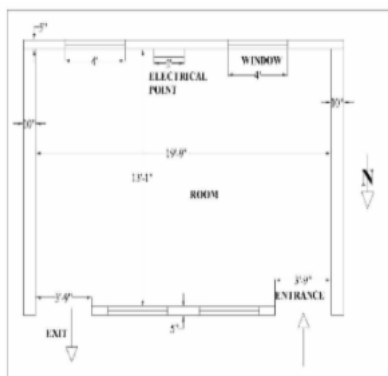

নির্বাচক নিবন্ধন আধিকারিকের স্বাক্ষর

Nazri Naksha

Google Map View

Polling Station Building Front View

Polling Station Front View

Cad View

Key MAP View

বিধানসভা নির্বাচনক্ষেত্রের নং, নাম : 219-দাঁতন  
ভাগ নং, নাম : 1-আঁতলা(পূর্বপাড়া)