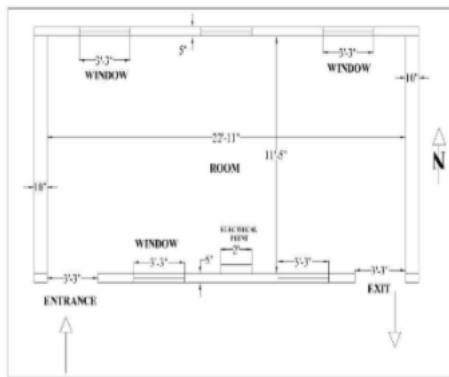

নির্বাচক নিবন্ধন আধিকারিকের স্বাক্ষর

Nazri Naksha

Google Map View

Polling Station Building Front View

Polling Station Front View

Cad View

Key MAP View

1 নাম : কুমকুম কিস্কু স্বামীর নাম: সনাতন কিস্কু বাড়ির নং : n0040 বয়স : 37 লিঙ্গ : মহিলা	WCI1560481 ফটো উপলব্ধ	2 নাম : ফুলমনি কিস্কু স্বামীর নাম: সিধ কিস্কু বাড়ির নং : n0037 বয়স : 45 লিঙ্গ : মহিলা	GJT2037497 ফটো উপলব্ধ	3 নাম : পানমুনী কিস্কু স্বামীর নাম: কালিপদ কিস্কু বাড়ির নং : n0039 বয়স : 67 লিঙ্গ : মহিলা	WB/32/228/426269 ফটো উপলব্ধ
4 নাম : কালিপদ কিস্কু পিতার নাম: রঘু কিস্কু বাড়ির নং : n0039 বয়স : 92 লিঙ্গ : পুরুষ	WB/32/228/426139 ফটো উপলব্ধ	5 নাম : সনাতন কিস্কু পিতার নাম: বাড়েশ্বর কিস্কু বাড়ির নং : n0040 বয়স : 41 লিঙ্গ : পুরুষ	WCI1298843 ফটো উপলব্ধ	6 নাম : রানী কিস্কু পিতার নাম: কালিপদ কিস্কু বাড়ির নং : n0039 বয়স : 41 লিঙ্গ : মহিলা	GJT2037471 ফটো উপলব্ধ
7 নাম : মনী কিস্কু পিতার নাম: কালিপদ কিস্কু বাড়ির নং : n0039 বয়স : 53 লিঙ্গ : মহিলা	GJT1380062 ফটো উপলব্ধ	8 নাম : রুহিয়া হাঁসদা পিতার নাম: দুলা হাঁসদা বাড়ির নং : n0040 বয়স : 41 লিঙ্গ : পুরুষ	WCI1867415 ফটো উপলব্ধ	9 নাম : পার্বতী হাঁসদা স্বামীর নাম: রুহিয়া হাঁসদা বাড়ির নং : n0040 বয়স : 28 লিঙ্গ : মহিলা	WCI1867423 ফটো উপলব্ধ
10 নাম : মুনি কিস্কু মায়ের নাম: ফুলমনি কিস্কু বাড়ির নং : এন0037 বয়স : 23 লিঙ্গ : মহিলা	WCI2301703 ফটো উপলব্ধ	11 নাম : মৌসুমি গুচ্ছাইত স্বামীর নাম: তপন গুচ্ছাইত বাড়ির নং : n0080 বয়স : 31 লিঙ্গ : মহিলা	WCI1733021 ফটো উপলব্ধ	12 নাম : শম্ভু গুচ্ছাইত পিতার নাম: বাবলু গুচ্ছাইত বাড়ির নং : n0119 বয়স : 36 লিঙ্গ : পুরুষ	WCI1836881 ফটো উপলব্ধ
13 নাম : অশ্বিনী গুচ্ছাইৎ পিতার নাম: রতন গুচ্ছাইৎ বাড়ির নং : n0078 বয়স : 29 লিঙ্গ : পুরুষ	WCI1732817 ফটো উপলব্ধ	14 নাম : সংগীতা দাস গুচ্ছাইত স্বামীর নাম: অশ্বিনী গুচ্ছাইত বাড়ির নং : এন0078 বয়স : 24 লিঙ্গ : মহিলা	WCI2155034 ফটো উপলব্ধ	15 নাম : সোমা মান্না পিতার নাম: স্বপন মান্না বাড়ির নং : এন0080 বয়স : 23 লিঙ্গ : মহিলা	WCI2301653 ফটো উপলব্ধ
16 নাম : তাপস গুচ্ছাইত পিতার নাম: বাবলু গুচ্ছাইত বাড়ির নং : n0081 বয়স : 30 লিঙ্গ : পুরুষ	WCI1636240 ফটো উপলব্ধ	17 নাম : সুশান্ত গুচ্ছাইত পিতার নাম: বাবলু গুচ্ছাইত বাড়ির নং : n0081 বয়স : 32 লিঙ্গ : পুরুষ	WCI1472166 ফটো উপলব্ধ	18 নাম : গৌরী গুচ্ছাইত স্বামীর নাম: বাবলু গুচ্ছাইত বাড়ির নং : n0081 বয়স : 53 লিঙ্গ : মহিলা	WB/32/228/426064 ফটো উপলব্ধ
Q 19 নাম : বুনু মান্না স্বামীর নাম: স্বপন মান্না বাড়ির নং : বয়স : 43 লিঙ্গ : মহিলা	GJT2143600 ফটো উপলব্ধ	20 নাম : ছবি গুচ্ছাইত পিতার নাম: মতিলাল গুচ্ছাইত বাড়ির নং : n0080 বয়স : 40 লিঙ্গ : মহিলা	WCI0690719 ফটো উপলব্ধ	21 নাম : সন্ধ্যারানী গুচ্ছাইত স্বামীর নাম: মতিলাল গুচ্ছাইত বাড়ির নং : n0080 বয়স : 62 লিঙ্গ : মহিলা	WB/32/228/426153 ফটো উপলব্ধ
22 নাম : মতিলাল গুচ্ছাইত পিতার নাম: গগন গুচ্ছাইত বাড়ির নং : n0080 বয়স : 68 লিঙ্গ : পুরুষ	WB/32/228/426319 ফটো উপলব্ধ	23 নাম : গীতা গুচ্ছাইত স্বামীর নাম: কেদার গুচ্ছাইত বাড়ির নং : n0079 বয়স : 37 লিঙ্গ : মহিলা	WCI1472158 ফটো উপলব্ধ	24 নাম : রতন গুচ্ছাইত পিতার নাম: গগন গুচ্ছাইত বাড়ির নং : n0078 বয়স : 56 লিঙ্গ : পুরুষ	WB/32/228/426441 ফটো উপলব্ধ
25 নাম : কাজল গুচ্ছাইত স্বামীর নাম: রতন গুচ্ছাইত বাড়ির নং : n0078 বয়স : 52 লিঙ্গ : মহিলা	WB/32/228/426152 ফটো উপলব্ধ	26 নাম : যতি গুচ্ছাইত পিতার নাম: গগন গুচ্ছাইত বাড়ির নং : n0079 বয়স : 74 লিঙ্গ : পুরুষ	WB/32/228/426156 ফটো উপলব্ধ	27 নাম : মুনী গুচ্ছাইত স্বামীর নাম: যতি গুচ্ছাইত বাড়ির নং : n0079 বয়স : 67 লিঙ্গ : মহিলা	WB/32/228/426142 ফটো উপলব্ধ
28 নাম : মেনকা মান্না স্বামীর নাম: জগন্নাথ মান্না বাড়ির নং : n0080 বয়স : 67 লিঙ্গ : মহিলা	GJT1381474 ফটো উপলব্ধ	29 নাম : স্বপন মান্না পিতার নাম: জগন্নাথ মান্না বাড়ির নং : n0080 বয়স : 47 লিঙ্গ : পুরুষ	GJT1426014 ফটো উপলব্ধ	30 নাম : তপন গুচ্ছাইৎ পিতার নাম: মতিলাল গুচ্ছাইৎ বাড়ির নং : n0080 বয়স : 36 লিঙ্গ : পুরুষ	WCI1298892 ফটো উপলব্ধ