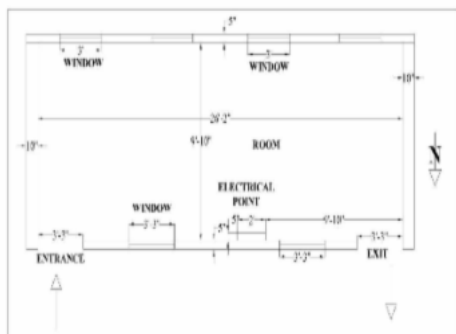

নির্বাচক নিবন্ধন আধিকারিকের স্বাক্ষর

Nazri Naksha

Google Map View

Polling Station Building Front View

Polling Station Front View

Cad View

Key MAP View

1 নাম : আরতী গায়েন স্বামীর নাম: গোবিন্দ গায়েন বাড়ির নং : n0051 বয়স : 36 লিঙ্গ : মহিলা	WCI1212448 ফটো উপলব্ধ	2 নাম : গোবিন্দ গায়েন স্বামীর নাম: দুর্গামিনী গায়েন বাড়ির নং : n0051 বয়স : 44 লিঙ্গ : পুরুষ	GJT2038420 ফটো উপলব্ধ	3 নাম : দুর্গামিনী গায়েন স্বামীর নাম: সন্তোষ গায়েন বাড়ির নং : n0051 বয়স : 73 লিঙ্গ : মহিলা	GJT2038081 ফটো উপলব্ধ
4 নাম : আরতি গিরি স্বামীর নাম: বলরাম গিরি বাড়ির নং : n0080 বয়স : 50 লিঙ্গ : মহিলা	WCI2471761 ফটো উপলব্ধ	5 নাম : বলরাম গিরি পিতার নাম: কার্তিক গিরি বাড়ির নং : n0083 বয়স : 57 লিঙ্গ : পুরুষ	WCI1636364 ফটো উপলব্ধ	6 নাম : দেবব্রত গিরি পিতার নাম: বলরাম গিরি বাড়ির নং : n0083 বয়স : 29 লিঙ্গ : পুরুষ	WCI1733146 ফটো উপলব্ধ
7 নাম : রঞ্জনা জানা স্বামীর নাম: স্বপন জানা বাড়ির নং : n0055 বয়স : 39 লিঙ্গ : মহিলা	GJT2540078 ফটো উপলব্ধ	8 নাম : সজনী জানা স্বামীর নাম: তপন জানা বাড়ির নং : n0055 বয়স : 35 লিঙ্গ : মহিলা	WCI1299064 ফটো উপলব্ধ	9 নাম : রেখারানী জানা স্বামীর নাম: অনন্ত জানা বাড়ির নং : n0055 বয়স : 64 লিঙ্গ : মহিলা	WB/32/228/426334 ফটো উপলব্ধ
10 নাম : বিমল কুমার জানা পিতার নাম: অতুল জানা বাড়ির নং : n0054 বয়স : 36 লিঙ্গ : পুরুষ	WCI1145168 ফটো উপলব্ধ	11 নাম : কমল কুমার জানা পিতার নাম: অতুল জানা বাড়ির নং : n0054 বয়স : 38 লিঙ্গ : পুরুষ	GJT2538460 ফটো উপলব্ধ	12 নাম : কৃষ্ণা রানী জানা স্বামীর নাম: কমল কুমার জানা বাড়ির নং : n0054 বয়স : 41 লিঙ্গ : মহিলা	WCI1733211 ফটো উপলব্ধ
13 নাম : আকাশ জানা পিতার নাম: বিকাশ জানা বাড়ির নং : n0037 বয়স : 29 লিঙ্গ : পুরুষ	WCI1733179 ফটো উপলব্ধ	14 নাম : সঞ্চিতা দলাই(জানা) স্বামীর নাম: সঞ্জয় জানা বাড়ির নং : n0005 বয়স : 31 লিঙ্গ : মহিলা	WCI1733120 ফটো উপলব্ধ	15 নাম : প্রদীপ কুমার জানা পিতার নাম: বলাই জানা বাড়ির নং : n0005 বয়স : 33 লিঙ্গ : পুরুষ	WCI1560911 ফটো উপলব্ধ
16 নাম : সীতা ভূঞা স্বামীর নাম: ফুলেশ্বর ভূঞা বাড়ির নং : n0062 বয়স : 43 লিঙ্গ : মহিলা	GJT2038149 ফটো উপলব্ধ	17 নাম : মিনতী জানা স্বামীর নাম: মাধব জানা বাড়ির নং : n0003 বয়স : 30 লিঙ্গ : মহিলা	WCI1733203 ফটো উপলব্ধ	18 নাম : অতুল জানা পিতার নাম: নরেন্দ্র জানা বাড়ির নং : n0054 বয়স : 67 লিঙ্গ : পুরুষ	WCI2466159 ফটো উপলব্ধ
19 নাম : ভারতী জানা স্বামীর নাম: অতুল জানা বাড়ির নং : n0054 বয়স : 59 লিঙ্গ : মহিলা	WB/32/228/426336 ফটো উপলব্ধ	20 নাম : স্বপন কুমার জানা পিতার নাম: অনন্ত জানা বাড়ির নং : n0055 বয়স : 50 লিঙ্গ : পুরুষ	WB/32/228/426132 ফটো উপলব্ধ	21 নাম : তপন জানা পিতার নাম: অনন্ত জানা বাড়ির নং : n0055 বয়স : 44 লিঙ্গ : পুরুষ	GJT2482412 ফটো উপলব্ধ
22 নাম : কাকলি জানা স্বামীর নাম: বিকাশ জানা বাড়ির নং : n0039 বয়স : 49 লিঙ্গ : মহিলা	GJT1380781 ফটো উপলব্ধ	23 নাম : বিমল জানা পিতার নাম: নীলকণ্ঠ জানা বাড়ির নং : N0001 বয়স : 26 লিঙ্গ : পুরুষ	WCI2111300 ফটো উপলব্ধ	24 নাম : পূজা জানা স্বামীর নাম: প্রদীপ কুমার জানা বাড়ির নং : N0005 বয়স : 26 লিঙ্গ : মহিলা	WCI2111177 ফটো উপলব্ধ
25 নাম : বৈশাখী জানা স্বামীর নাম: সুশান্তা জানা বাড়ির নং : এন0005 বয়স : 24 লিঙ্গ : মহিলা	WCI2155455 ফটো উপলব্ধ	26 নাম : বিজয়া জানা পিতার নাম: খোকন জানা বাড়ির নং : n0090 বয়স : 29 লিঙ্গ : পুরুষ	WCI1836931 ফটো উপলব্ধ	27 নাম : গীতা জানা স্বামীর নাম: অরুণ জানা বাড়ির নং : n0037 বয়স : 35 লিঙ্গ : মহিলা	WCI1299056 ফটো উপলব্ধ
28 নাম : অনন্ত কুমার জানা পিতার নাম: নরেন্দ্র জানা বাড়ির নং : n0055 বয়স : 70 লিঙ্গ : পুরুষ	WB/32/228/426007 ফটো উপলব্ধ	29 নাম : সপড়ি জানা স্বামীর নাম: খোকন জানা বাড়ির নং : n0003 বয়স : 52 লিঙ্গ : মহিলা	WB/32/228/426135 ফটো উপলব্ধ	30 নাম : খোকন জানা পিতার নাম: কটি জানা বাড়ির নং : n0003 বয়স : 58 লিঙ্গ : পুরুষ	WB/32/228/426325 ফটো উপলব্ধ