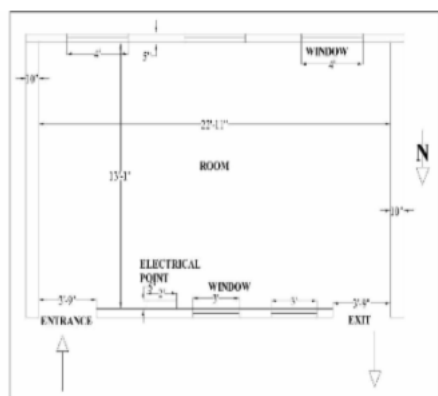

নির্বাচক নিবন্ধন আধিকারিকের স্বাক্ষর

Nazri Naksha

Google Map View

Polling Station Building Front View

Polling Station Front View

Cad View

Key MAP View

1 নাম : অরবিন্দ আচার্য্য পিতার নাম: ত্রৈলোক্য আচার্য্য বাড়ির নং : n0040 বয়স : 76 লিঙ্গ : পুরুষ ফটো উপলব্ধ	WB/32/228/429305	2 নাম : তপতী আচার্য্য স্বামীর নাম: অরবিন্দ আচার্য্য বাড়ির নং : n0040 বয়স : 63 লিঙ্গ : মহিলা ফটো উপলব্ধ	WB/32/228/429542	3 নাম : রিয়া মাঝি কর স্বামীর নাম: সঞ্জয় কর বাড়ির নং : এন0001 বয়স : 25 লিঙ্গ : মহিলা ফটো উপলব্ধ	WCI2251395
4 নাম : মনঞ্জয় কর পিতার নাম: শ্যামাপদ কর বাড়ির নং : n0001 বয়স : 33 লিঙ্গ : পুরুষ ফটো উপলব্ধ	WCI1561059	5 নাম : সঞ্জয় কর পিতার নাম: শ্যামাপদ কর বাড়ির নং : n0001 বয়স : 34 লিঙ্গ : পুরুষ ফটো উপলব্ধ	WCI1371483	6 নাম : রুনা কর স্বামীর নাম: শ্যামাপদ কর বাড়ির নং : n0001 বয়স : 50 লিঙ্গ : মহিলা ফটো উপলব্ধ	WB/32/228/429186
7 নাম : শ্যামাপদ কর পিতার নাম: পঞ্চানন কর বাড়ির নং : n0001 বয়স : 54 লিঙ্গ : পুরুষ ফটো উপলব্ধ	WB/32/228/429180	8 নাম : মালতী কর মহাপাত্র স্বামীর নাম: অরবিন্দ কর মহাপাত্র বাড়ির নং : n0045 বয়স : 39 লিঙ্গ : মহিলা ফটো উপলব্ধ	WCI0695270	9 নাম : অরবিন্দ কর মহাপাত্র পিতার নাম: রামকৃষ্ণ কর মহাপাত্র বাড়ির নং : n0045 বয়স : 68 লিঙ্গ : পুরুষ ফটো উপলব্ধ	WCI1998004
10 নাম : অঞ্জন করমহাপাত্র পিতার নাম: প্রভাত করমহাপাত্র বাড়ির নং : nং044 বয়স : 25 লিঙ্গ : পুরুষ ফটো উপলব্ধ	WCI2110450	11 নাম : মৌসুমী করমহাপাত্র স্বামীর নাম: দেবেন্দ্র করমহাপাত্র বাড়ির নং : n0039 বয়স : 36 লিঙ্গ : মহিলা ফটো উপলব্ধ	WCI1114594	12 নাম : অমিত করমহাপাত্র পিতার নাম: কুমুদ বান্দ্য করমহাপাত্র বাড়ির নং : n0008 বয়স : 58 লিঙ্গ : পুরুষ ফটো উপলব্ধ	WB/32/228/429428
13 নাম : নৃপেন্দ্র কর মহাপাত্র পিতার নাম: জ্ঞানেন্দ্র কর মহাপাত্র বাড়ির নং : এন0042 বয়স : 51 লিঙ্গ : পুরুষ ফটো উপলব্ধ	WCI2156008	14 নাম : শুভেন্দ্র কর মহাপাত্র পিতার নাম: কার্তিক চন্দ্র কর মহাপাত্র বাড়ির নং : n0013 বয়স : 39 লিঙ্গ : পুরুষ ফটো উপলব্ধ	WCI1299379	15 নাম : ঋত্বিকা করমহাপাত্র পিতার নাম: ফণিভূষণ করমহাপাত্র বাড়ির নং : এন0042 বয়স : 23 লিঙ্গ : মহিলা ফটো উপলব্ধ	WCI2244671
16 নাম : রুবি কর মহাপাত্র স্বামীর নাম: শুভদীপ কর মহাপাত্র বাড়ির নং : এন0007 বয়স : 24 লিঙ্গ : মহিলা ফটো উপলব্ধ	WCI2301240	17 নাম : বিশ্বজিৎ কর মহাপাত্র পিতার নাম: মনীন্দ্র কর মহাপাত্র বাড়ির নং : এন0042 বয়স : 23 লিঙ্গ : পুরুষ ফটো উপলব্ধ	WCI2301273	18 নাম : শ্রাবনী রায় মহাপাত্র পিতার নাম: মানস করমহাপাত্র বাড়ির নং : N0047 বয়স : 31 লিঙ্গ : মহিলা ফটো উপলব্ধ	WCI1544634
19 নাম : আল্পনা পরিচ্ছা করমহাপাত্র স্বামীর নাম: সন্দীপ করমহাপাত্র বাড়ির নং : N0046 বয়স : 25 লিঙ্গ : মহিলা ফটো উপলব্ধ	WCI2118461	20 নাম : রুপশ্রী করমহাপাত্র স্বামীর নাম: শুভেন্দ্র করমহাপাত্র বাড়ির নং : n0013 বয়স : 30 লিঙ্গ : মহিলা ফটো উপলব্ধ	WCI1733401	21 নাম : সুদীপ করমহাপাত্র পিতার নাম: বামাপদ করমহাপাত্র বাড়ির নং : n0197 বয়স : 30 লিঙ্গ : পুরুষ ফটো উপলব্ধ	WCI1664556
22 নাম : কৃষ্ণা কর মহাপাত্র স্বামীর নাম: নবকুমার কর মহাপাত্র বাড়ির নং : n0044 বয়স : 37 লিঙ্গ : মহিলা ফটো উপলব্ধ	WCI1371509	23 নাম : অতসী করমহাপাত্র স্বামীর নাম: প্রভাত করমহাপাত্র বাড়ির নং : n0044 বয়স : 43 লিঙ্গ : মহিলা ফটো উপলব্ধ	GJT2038479	24 নাম : মাধুরী করমহাপাত্র স্বামীর নাম: সূর্যেন্দ্র বিকাশ করমহাপাত্র বাড়ির নং : n0044 বয়স : 56 লিঙ্গ : মহিলা ফটো উপলব্ধ	WB/32/228/429560
25 নাম : সূর্যেন্দ্র বিকাশ কর মহাপাত্র পিতার নাম: তারাপদ কর মহাপাত্র বাড়ির নং : n0044 বয়স : 65 লিঙ্গ : পুরুষ ফটো উপলব্ধ	WB/32/228/429443	26 নাম : নবকুমার করমহাপাত্র পিতার নাম: তারাপদ করমহাপাত্র বাড়ির নং : n0044 বয়স : 49 লিঙ্গ : পুরুষ ফটো উপলব্ধ	GJT2038461	27 নাম : গায়ত্রী করমহাপাত্র স্বামীর নাম: তারাপদ করমহাপাত্র বাড়ির নং : n0044 বয়স : 70 লিঙ্গ : মহিলা ফটো উপলব্ধ	WB/32/228/429559
28 নাম : তারাপদ করমহাপাত্র পিতার নাম: রাসবিহারী করমহাপাত্র বাড়ির নং : n0044 বয়স : 85 লিঙ্গ : পুরুষ ফটো উপলব্ধ	WB/32/228/429498	29 নাম : ঋষভ করমহাপাত্র পিতার নাম: ফণিভূষণ করমহাপাত্র বাড়ির নং : n0042 বয়স : 30 লিঙ্গ : পুরুষ ফটো উপলব্ধ	WCI1636414	30 নাম : মোনালিসা কর মহাপাত্র স্বামীর নাম: নৃপেন্দ্র কর মহাপাত্র বাড়ির নং : n0042 বয়স : 37 লিঙ্গ : মহিলা ফটো উপলব্ধ	WCI1212620