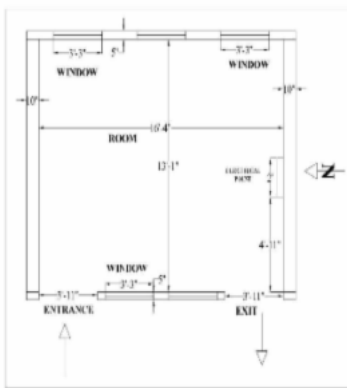

নির্বাচক নিবন্ধন আধিকারিকের স্বাক্ষর

Nazri Naksha

Google Map View

Polling Station Building Front View

Polling Station Front View

Cad View

Key MAP View

1 নাম : শুভদ্রা দাস মন্ডল স্বামীর নাম: আনন্দ মন্ডল বাড়ির নং : এন0118 বয়স : 23 লিঙ্গ : মহিলা	WCI2262392 ফটো উপলব্ধ	2 নাম : পূর্ণ সরেন পিতার নাম: সুকুল সরেন বাড়ির নং : এন0178 বয়স : 28 লিঙ্গ : পুরুষ	WCI2263101 ফটো উপলব্ধ	3 নাম : সুস্মিতা ওবা স্বামীর নাম: শোভন ওবা বাড়ির নং : এন0001 বয়স : 26 লিঙ্গ : মহিলা	WCI2157105 ফটো উপলব্ধ
4 নাম : অঞ্জলী ওবা স্বামীর নাম: ভগবান ওবা বাড়ির নং : n0002 বয়স : 60 লিঙ্গ : মহিলা	WB/32/228/432446 ফটো উপলব্ধ	5 নাম : ভগবান ওবা পিতার নাম: শিব ওবা বাড়ির নং : n0002 বয়স : 68 লিঙ্গ : পুরুষ	WB/32/228/432338 ফটো উপলব্ধ	6 নাম : শোভন ওবা পিতার নাম: অজিত কুমার ওবা বাড়ির নং : n0001 বয়স : 34 লিঙ্গ : পুরুষ	WCI1300029 ফটো উপলব্ধ
7 নাম : জবা শীল ওবা স্বামীর নাম: অনিল কুমার ওবা বাড়ির নং : n0001 বয়স : 50 লিঙ্গ : মহিলা	GJT1380229 ফটো উপলব্ধ	8 নাম : নিয়তি ওবা স্বামীর নাম: অজিত ওবা বাড়ির নং : n0001 বয়স : 55 লিঙ্গ : মহিলা	WB/32/228/432168 ফটো উপলব্ধ	9 নাম : অজিত ওবা পিতার নাম: মৃত্যুঞ্জয় ওবা বাড়ির নং : n0001 বয়স : 59 লিঙ্গ : পুরুষ	WB/32/228/432047 ফটো উপলব্ধ
10 নাম : শেফালী ওবা স্বামীর নাম: মৃত্যুঞ্জয় ওবা বাড়ির নং : n0001 বয়স : 77 লিঙ্গ : মহিলা	WB/32/228/432445 ফটো উপলব্ধ	11 নাম : মিলিসা ওবা পিতার নাম: অনিলকুমার ওবা বাড়ির নং : এন0001 বয়স : 26 লিঙ্গ : মহিলা	WCI1940246 ফটো উপলব্ধ	12 নাম : সুমিতা সাউ(ওবা) স্বামীর নাম: অসিত ওবা বাড়ির নং : n0002 বয়স : 31 লিঙ্গ : মহিলা	WCI1733666 ফটো উপলব্ধ
13 নাম : মৃত্যুঞ্জয় ওবা পিতার নাম: কৃষ্ণপ্রসাদ ওবা বাড়ির নং : n0001 বয়স : 82 লিঙ্গ : পুরুষ	WB/32/228/432261 ফটো উপলব্ধ	14 নাম : অসিত ওবা পিতার নাম: ভগবান ওবা বাড়ির নং : n0002 বয়স : 44 লিঙ্গ : পুরুষ	GJT2039766 ফটো উপলব্ধ	15 নাম : শুভঙ্কর কর মহাপাত্র পিতার নাম: নৃত্যগোপাল কর মহাপাত্র বাড়ির নং : n0003 বয়স : 44 লিঙ্গ : পুরুষ	GJT2039782 ফটো উপলব্ধ
16 নাম : দীপঙ্কর কর মহাপাত্র পিতার নাম: নৃত্যগোপাল কর মহাপাত্র বাড়ির নং : n0003 বয়স : 44 লিঙ্গ : পুরুষ	GJT2039790 ফটো উপলব্ধ	17 নাম : মানসী পন্ডা (কর মহাপাত্র) স্বামীর নাম: শুভঙ্কর কর মহাপাত্র বাড়ির নং : n0003 বয়স : 34 লিঙ্গ : মহিলা	WCI1480011 ফটো উপলব্ধ	18 নাম : নেহাঙ্কর কর মহাপাত্র স্বামীর নাম: নৃত্যগোপাল কর মহাপাত্র বাড়ির নং : n0003 বয়স : 62 লিঙ্গ : মহিলা	WB/32/228/432016 ফটো উপলব্ধ
19 নাম : নৃত্য গোপাল কর মহাপাত্র পিতার নাম: হরে কৃষ্ণ কর মহাপাত্র বাড়ির নং : n0003 বয়স : 67 লিঙ্গ : পুরুষ	GJT2334449 ফটো উপলব্ধ	20 নাম : মৌমিতা কর মহাপাত্র স্বামীর নাম: সপ্তর্ষি কর মহাপাত্র বাড়ির নং : n0090 বয়স : 41 লিঙ্গ : মহিলা	GJT2440089 ফটো উপলব্ধ	21 নাম : অমরেন্দ্র কর মহাপাত্র পিতার নাম: শ্রীকৃষ্ণ কর মহাপাত্র বাড়ির নং : n0004 বয়স : 70 লিঙ্গ : পুরুষ	WB/32/228/432517 ফটো উপলব্ধ
22 নাম : সন্ধ্যারানী কর মহাপাত্র স্বামীর নাম: অমরেন্দ্র কর মহাপাত্র বাড়ির নং : n0004 বয়স : 62 লিঙ্গ : মহিলা	WB/32/228/432029 ফটো উপলব্ধ	23 নাম : সমরেন্দ্র কর মহাপাত্র পিতার নাম: শ্রীকৃষ্ণ কর মহাপাত্র বাড়ির নং : n0004 বয়স : 64 লিঙ্গ : পুরুষ	WCI2348019 ফটো উপলব্ধ	24 নাম : সৌরভ কর মহাপাত্র পিতার নাম: অমরেন্দ্র কর মহাপাত্র বাড়ির নং : n0004 বয়স : 34 লিঙ্গ : পুরুষ	WCI1300037 ফটো উপলব্ধ
25 নাম : সুস্মিতা কর মহাপাত্র স্বামীর নাম: সৌরভ কর মহাপাত্র বাড়ির নং : n0004 বয়স : 31 লিঙ্গ : মহিলা	WCI1561620 ফটো উপলব্ধ	26 নাম : তুষার কর মহাপাত্র পিতার নাম: সমরেন্দ্র কর মহাপাত্র বাড়ির নং : n0004 বয়স : 31 লিঙ্গ : পুরুষ	WCI1561612 ফটো উপলব্ধ	27 নাম : সপ্তর্ষি কর মহাপাত্র পিতার নাম: মৃত্যুঞ্জয় কর মহাপাত্র বাড়ির নং : n0005 বয়স : 45 লিঙ্গ : পুরুষ	GJT1423862 ফটো উপলব্ধ
28 নাম : শচী শতপথী কর মহাপাত্র স্বামীর নাম: সমরেন্দ্র কর মহাপাত্র বাড়ির নং : n0004 বয়স : 53 লিঙ্গ : মহিলা	WCI2008340 ফটো উপলব্ধ	29 নাম : আশীষ কামীল্যা পিতার নাম: সুকুমার কামীল্যা বাড়ির নং : N0130 বয়স : 25 লিঙ্গ : পুরুষ	WCI2111409 ফটো উপলব্ধ	30 নাম : রায়মনি কিস্কু স্বামীর নাম: সুভাষ কিস্কু বাড়ির নং : n0227 বয়স : 28 লিঙ্গ : মহিলা	WCI1837475 ফটো উপলব্ধ