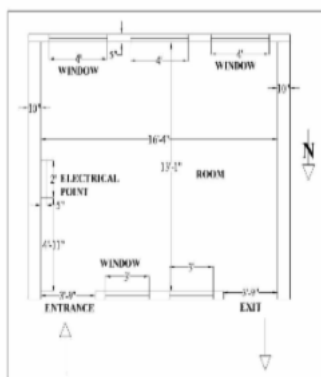

নির্বাচক নিবন্ধন আধিকারিকের স্বাক্ষর

Nazri Naksha

Google Map View

Polling Station Building Front View

Polling Station Front View

Cad View

Key MAP View

1 নাম : সেক হাবিল পিতার নাম: সেক হামিদ বাড়ির নং : n0003 বয়স : 50 লিঙ্গ : পুরুষ	GJT2042869 ফটো উপলব্ধ	2 নাম : হারগুন বিবি স্বামীর নাম: গনি সেক বাড়ির নং : n0010 বয়স : 58 লিঙ্গ : মহিলা	WB/32/228/435171 ফটো উপলব্ধ	3 নাম : আকলি বিবি স্বামীর নাম: হাবিল সেক বাড়ির নং : n0003 বয়স : 40 লিঙ্গ : মহিলা	GJT2438133 ফটো উপলব্ধ
4 নাম : নাসিরুদ্দিন সেক পিতার নাম: নুরুদ্দিন সেক বাড়ির নং : n0012 বয়স : 36 লিঙ্গ : পুরুষ	WCI1372911 ফটো উপলব্ধ	5 নাম : রেশমা বিবি স্বামীর নাম: নাসিরুদ্দিন বাড়ির নং : n0012 বয়স : 33 লিঙ্গ : মহিলা	WCI1473735 ফটো উপলব্ধ	6 নাম : মালেক খাঁ পিতার নাম: আহম্মদ খাঁ বাড়ির নং : n0070 বয়স : 50 লিঙ্গ : পুরুষ	WB/32/228/435841 ফটো উপলব্ধ
7 নাম : আলতাপ খাঁ পিতার নাম: খালেক খাঁ বাড়ির নং : n0070 বয়স : 32 লিঙ্গ : পুরুষ	WCI1637594 ফটো উপলব্ধ	8 নাম : আবেদাবিবি স্বামীর নাম: খালেক খাঁ বাড়ির নং : n0070 বয়স : 54 লিঙ্গ : মহিলা	WB/32/228/435094 ফটো উপলব্ধ	9 নাম : সেক বাবুজী পিতার নাম: সইদ বাড়ির নং : n0014 বয়স : 45 লিঙ্গ : পুরুষ	GJT2041580 ফটো উপলব্ধ
10 নাম : সেক সাদাম পিতার নাম: সেক জলিল বাড়ির নং : n0021 বয়স : 38 লিঙ্গ : পুরুষ	WCI1372952 ফটো উপলব্ধ	11 নাম : খালেক খাঁ পিতার নাম: আহম্মদ খাঁ বাড়ির নং : n0070 বয়স : 57 লিঙ্গ : পুরুষ	WB/32/228/435742 ফটো উপলব্ধ	12 নাম : রোজিনাবিবি স্বামীর নাম: লিয়াকত খাঁ বাড়ির নং : n0070 বয়স : 62 লিঙ্গ : মহিলা	WB/32/228/435093 ফটো উপলব্ধ
13 নাম : লিয়াকত খাঁ পিতার নাম: আহম্মদ খাঁ বাড়ির নং : n0070 বয়স : 67 লিঙ্গ : পুরুষ	WB/32/228/435135 ফটো উপলব্ধ	14 নাম : গুলেয়ারজানবিবি স্বামীর নাম: আহম্মদ খাঁ বাড়ির নং : n0070 বয়স : 72 লিঙ্গ : মহিলা	WB/32/228/435089 ফটো উপলব্ধ	15 নাম : সাইরেজানবিবি স্বামীর নাম: রসিদ খাঁ বাড়ির নং : n0042 বয়স : 70 লিঙ্গ : মহিলা	WB/32/228/435193 ফটো উপলব্ধ
16 নাম : তৈয়না বিবি স্বামীর নাম: রাফতার সেক বাড়ির নং : n0048 বয়স : 34 লিঙ্গ : মহিলা	WCI1300599 ফটো উপলব্ধ	17 নাম : সেক রফতার পিতার নাম: সেক আলি হোসেন বাড়ির নং : আতলা বয়স : 38 লিঙ্গ : পুরুষ	WCI1473792 ফটো উপলব্ধ	18 নাম : নুরজান বিবি স্বামীর নাম: সেলিরুদ্দিন বাড়ির নং : n0059 বয়স : 35 লিঙ্গ : মহিলা	WCI1372440 ফটো উপলব্ধ
19 নাম : হালিমা বিবি স্বামীর নাম: সমিরুদ্দিন বাড়ির নং : n0059 বয়স : 43 লিঙ্গ : মহিলা	GJT2041333 ফটো উপলব্ধ	20 নাম : আলিমুদ্দিন সেক পিতার নাম: আমিরুদ্দিন বাড়ির নং : n0059 বয়স : 33 লিঙ্গ : পুরুষ	WCI1473818 ফটো উপলব্ধ	21 নাম : সেলিমুদ্দিন সেক পিতার নাম: আমিরুদ্দিন বাড়ির নং : n0059 বয়স : 46 লিঙ্গ : পুরুষ	WCI1300318 ফটো উপলব্ধ
22 নাম : সালেহানেশা বিবি স্বামীর নাম: সেক আমিরুদ্দিন বাড়ির নং : n0059 বয়স : 67 লিঙ্গ : মহিলা	WB/32/228/435115 ফটো উপলব্ধ	23 নাম : সেক সমিরুদ্দিন পিতার নাম: সেক আমিরুদ্দিন বাড়ির নং : n0059 বয়স : 45 লিঙ্গ : পুরুষ	GJT2041325 ফটো উপলব্ধ	24 নাম : সেক আমিরুদ্দিন পিতার নাম: সেক দবিরুদ্দিন বাড়ির নং : n0059 বয়স : 72 লিঙ্গ : পুরুষ	WB/32/228/435021 ফটো উপলব্ধ
25 নাম : রোজিনা বিবি স্বামীর নাম: মকবুল বাড়ির নং : n0005 বয়স : 35 লিঙ্গ : মহিলা	WCI1562297 ফটো উপলব্ধ	26 নাম : মকবুল খাঁ পিতার নাম: নুর খাঁ বাড়ির নং : n0005 বয়স : 35 লিঙ্গ : পুরুষ	WCI1213388 ফটো উপলব্ধ	27 নাম : আর্জিনা বিবি স্বামীর নাম: খাঁ মুকুল বাড়ির নং : n0005 বয়স : 37 লিঙ্গ : মহিলা	WCI0706838 ফটো উপলব্ধ
28 নাম : সাবনম বিবি স্বামীর নাম: খাঁ দানিস বাড়ির নং : n0005 বয়স : 38 লিঙ্গ : মহিলা	WCI0706820 ফটো উপলব্ধ	29 নাম : মুকুল খাঁ পিতার নাম: নুর খাঁ বাড়ির নং : n0005 বয়স : 43 লিঙ্গ : পুরুষ	GJT2336246 ফটো উপলব্ধ	30 নাম : রওসন বিবি স্বামীর নাম: নুর খাঁ বাড়ির নং : n0005 বয়স : 54 লিঙ্গ : মহিলা	GJT2336212 ফটো উপলব্ধ