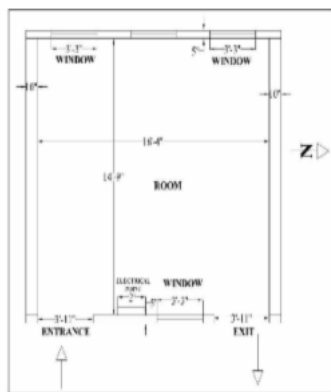

নির্বাচক নিবন্ধন আধিকারিকের স্বাক্ষর

Nazri Naksha

Google Map View

Polling Station Building Front View

Polling Station Front View

Cad View

Key MAP View

1 নাম : আরতী রানী করন স্বামীর নাম: হরিশচন্দ্র করন বাড়ির নং : n0007 বয়স : 51 লিঙ্গ : মহিলা ফটো উপলব্ধ	WB/32/228/438184	2 নাম : হরিশ চন্দ্র করন পিতার নাম: মহেন্দ্র করন বাড়ির নং : n0007 বয়স : 57 লিঙ্গ : পুরুষ ফটো উপলব্ধ	WCI2470045	3 নাম : সুকুমার করন পিতার নাম: হরিশ চন্দ্র করন বাড়ির নং : n0007 বয়স : 29 লিঙ্গ : পুরুষ ফটো উপলব্ধ	WCI1734730
4 নাম : মিতালী করণ স্বামীর নাম: সুকুমার করণ বাড়ির নং : এন0007 বয়স : 22 লিঙ্গ : মহিলা ফটো উপলব্ধ	WCI2342228	5 নাম : দীপালি করন পিতার নাম: তপন করন বাড়ির নং : এন০০২১ বয়স : 25 লিঙ্গ : মহিলা ফটো উপলব্ধ	WUE2280758	6 নাম : তাপস করন পিতার নাম: বিমল করন বাড়ির নং : n0021 বয়স : 29 লিঙ্গ : পুরুষ ফটো উপলব্ধ	WCI1868868
7 নাম : সুদীপ্তা দাস(করন) স্বামীর নাম: স্বপন করন বাড়ির নং : n0011 বয়স : 31 লিঙ্গ : মহিলা ফটো উপলব্ধ	WCI1734789	8 নাম : রাকেশ করণ পিতার নাম: গুনাধর করণ বাড়ির নং : এন0012 বয়স : 24 লিঙ্গ : পুরুষ ফটো উপলব্ধ	WCI2159473	9 নাম : জ্যোৎস্না করণ স্বামীর নাম: দেবেন্দ্র করণ বাড়ির নং : এন0008 বয়স : 23 লিঙ্গ : মহিলা ফটো উপলব্ধ	WCI2262152
10 নাম : বন্দনা ভট্ট(করন) স্বামীর নাম: গৌরীশংকর করন বাড়ির নং : n0020 বয়স : 32 লিঙ্গ : মহিলা ফটো উপলব্ধ	WCI1562578	11 নাম : সুস্মিতা করণ স্বামীর নাম: রাজু করণ বাড়ির নং : এন0020 বয়স : 22 লিঙ্গ : মহিলা ফটো উপলব্ধ	WCI2342210	12 নাম : রাজা করন পিতার নাম: অনিল করন বাড়ির নং : এন০০১০ বয়স : 26 লিঙ্গ : পুরুষ ফটো উপলব্ধ	WCI1941319
13 নাম : রাজু করন পিতার নাম: দীপঙ্কর করন বাড়ির নং : এন0020 বয়স : 26 লিঙ্গ : পুরুষ ফটো উপলব্ধ	WCI1941426	14 নাম : জয়ন্তী দাস করন স্বামীর নাম: নিতাই করন বাড়ির নং : এন০০১৯ বয়স : 31 লিঙ্গ : মহিলা ফটো উপলব্ধ	WCI1941517	15 নাম : পারুল করন স্বামীর নাম: শঙ্কর করন বাড়ির নং : n0012 বয়স : 55 লিঙ্গ : মহিলা ফটো উপলব্ধ	WB/32/228/438683
16 নাম : দেবেন্দ্র করন পিতার নাম: গোবর্দ্ধন করন বাড়ির নং : n0008 বয়স : 29 লিঙ্গ : পুরুষ ফটো উপলব্ধ	WCI1734722	17 নাম : গৌরী করণ স্বামীর নাম: গুনাধর করণ বাড়ির নং : n0012 বয়স : 45 লিঙ্গ : মহিলা ফটো উপলব্ধ	GJT2046837	18 নাম : গুনাধর করন পিতার নাম: রনজিত করন বাড়ির নং : n0012 বয়স : 52 লিঙ্গ : পুরুষ ফটো উপলব্ধ	WB/32/228/438555
19 নাম : শঙ্কর করন পিতার নাম: রনজিত করন বাড়ির নং : n0012 বয়স : 59 লিঙ্গ : পুরুষ ফটো উপলব্ধ	WB/32/228/438853	20 নাম : গোবিন্দ করন পিতার নাম: মহেন্দ্র করন বাড়ির নং : n0009 বয়স : 70 লিঙ্গ : পুরুষ ফটো উপলব্ধ	WB/32/228/438658	21 নাম : দিপালী করন স্বামীর নাম: গোবর্দ্ধন করন বাড়ির নং : n0008 বয়স : 55 লিঙ্গ : মহিলা ফটো উপলব্ধ	GJT2337376
22 নাম : গোবর্দ্ধন করন পিতার নাম: মহেন্দ্র করন বাড়ির নং : n0008 বয়স : 60 লিঙ্গ : পুরুষ ফটো উপলব্ধ	WB/32/228/438335	23 নাম : নিতাই করন পিতার নাম: মধুসূদন করন বাড়ির নং : n0019 বয়স : 38 লিঙ্গ : পুরুষ ফটো উপলব্ধ	WCI1637826	24 নাম : মিনতীরানী করন স্বামীর নাম: মধুসূদন করন বাড়ির নং : n0019 বয়স : 58 লিঙ্গ : মহিলা ফটো উপলব্ধ	WB/32/228/438247
25 নাম : মধুসূদন করন পিতার নাম: মহেন্দ্র করন বাড়ির নং : n0019 বয়স : 66 লিঙ্গ : পুরুষ ফটো উপলব্ধ	WB/32/228/438810	26 নাম : সোমাস্রী করন পিতার নাম: শংকর করন বাড়ির নং : n0012 বয়স : 33 লিঙ্গ : মহিলা ফটো উপলব্ধ	WCI1373125	27 নাম : রবীন্দ্র নাথ করন পিতার নাম: শংকর করন বাড়ির নং : n0012 বয়স : 34 লিঙ্গ : পুরুষ ফটো উপলব্ধ	WCI1300763
28 নাম : স্বপন করন পিতার নাম: গঙ্গাধর করন বাড়ির নং : n0011 বয়স : 43 লিঙ্গ : পুরুষ ফটো উপলব্ধ	GJT2337368	29 নাম : সন্ধ্যারানী করন স্বামীর নাম: গঙ্গাধর করন বাড়ির নং : n0011 বয়স : 69 লিঙ্গ : মহিলা ফটো উপলব্ধ	WB/32/228/438183	30 নাম : গংগাধর করন পিতার নাম: মহেন্দ্র করন বাড়ির নং : n0011 বয়স : 78 লিঙ্গ : পুরুষ ফটো উপলব্ধ	WB/32/228/438585