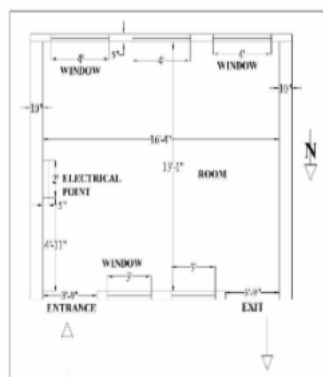

নির্বাচক নিবন্ধন আধিকারিকের স্বাক্ষর

Nazri Naksha

Google Map View

Polling Station Building Front View

Polling Station Front View

Cad View

Key MAP View

1 নাম : আনিউর বিবি স্বামীর নাম: উমার আলি বাড়ির নং : n0089 বয়স : 36 লিঙ্গ : মহিলা	WCI1342682 ফটো উপলব্ধ	2 নাম : সেক নাওয়াজ শরিফ পিতার নাম: সেক সাহাজাহান বাড়ির নং : n0114 বয়স : 28 লিঙ্গ : পুরুষ	WCI1862754 ফটো উপলব্ধ	3 নাম : সাইনাজ বিবি স্বামীর নাম: সেক নাওয়াজ শরিফ বাড়ির নং : এন00114 বয়স : 22 লিঙ্গ : মহিলা	WCI2367316 ফটো উপলব্ধ
4 নাম : ফাতেমা বিবি স্বামীর নাম: আবদুল সরিফ খাঁ বাড়ির নং : N0090 বয়স : 30 লিঙ্গ : মহিলা	WCI2118529 ফটো উপলব্ধ	5 নাম : আবদুল হালিম মল্লিক পিতার নাম: আব্দুল জলিল মল্লিক বাড়ির নং : না বয়স : 33 লিঙ্গ : পুরুষ	WCI1372853 ফটো উপলব্ধ	6 নাম : মিয়া আব্দুল শরিফ খাঁ পিতার নাম: আব্দুল মালেক খাঁ বাড়ির নং : N0090 বয়স : 34 লিঙ্গ : পুরুষ	WRJ1539857 ফটো উপলব্ধ
7 নাম : মিঞা আব্দুল রাকিব খাঁ পিতার নাম: আবদুল মালেক বাড়ির নং : N0090 বয়স : 47 লিঙ্গ : পুরুষ	LJF1929553 ফটো উপলব্ধ	8 নাম : রোজিদা বিবি অন্যান্য: মিয়া আবদুল রাকিব খাঁ বাড়ির নং : N0090 বয়স : 31 লিঙ্গ : মহিলা	WCI2118602 ফটো উপলব্ধ	9 নাম : মিঞা মোহাম্মাদ মোস্টিন খাঁ পিতার নাম: মিঞা আব্দুর রাউফ খাঁ বাড়ির নং : এন0090 বয়স : 23 লিঙ্গ : পুরুষ	WCI2258911 ফটো উপলব্ধ
10 নাম : মিঞা আব্দুর রাইফ খাঁ পিতার নাম: মিঞা আব্দুল মালেক খাঁ বাড়ির নং : n0090 বয়স : 49 লিঙ্গ : পুরুষ	WCI1563097 ফটো উপলব্ধ	11 নাম : নাসিরুন বিবি স্বামীর নাম: মিঞা আব্দুল রাউফ খাঁ বাড়ির নং : n0091 বয়স : 40 লিঙ্গ : মহিলা	WCI1563147 ফটো উপলব্ধ	12 নাম : হাকিমা বিবি স্বামীর নাম: ইউসুফ সেক বাড়ির নং : n0118 বয়স : 46 লিঙ্গ : মহিলা	GJT2329985 ফটো উপলব্ধ
13 নাম : সেক আয়েসান আলি পিতার নাম: সেক গফর আলি বাড়ির নং : n0013 বয়স : 56 লিঙ্গ : পুরুষ	WCI2133544 ফটো উপলব্ধ	14 নাম : সেক রিয়াজুল পিতার নাম: সেক সফিউল্লা বাড়ির নং : এন0018 বয়স : 22 লিঙ্গ : পুরুষ	WCI2299931 ফটো উপলব্ধ	15 নাম : সেক আরিফ পিতার নাম: সেক আয়েসান আলি বাড়ির নং : এন0013 বয়স : 22 লিঙ্গ : পুরুষ	WCI2299949 ফটো উপলব্ধ
16 নাম : মিনারাবিবি সেক স্বামীর নাম: আয়েসান সেক বাড়ির নং : n0013 বয়স : 53 লিঙ্গ : মহিলা	WB/32/228/438218 ফটো উপলব্ধ	17 নাম : পুলিন কুইলা পিতার নাম: বন্ধিম কুইলা বাড়ির নং : n0002 বয়স : 64 লিঙ্গ : পুরুষ	WB/32/228/438386 ফটো উপলব্ধ	18 নাম : শ্যামলী কুইলা স্বামীর নাম: পুলিন কুইলা বাড়ির নং : n0002 বয়স : 60 লিঙ্গ : মহিলা	WB/32/228/438381 ফটো উপলব্ধ
19 নাম : অজয় কুইলা পিতার নাম: বন্ধিম কুইলা বাড়ির নং : n0002 বয়স : 56 লিঙ্গ : পুরুষ	WB/32/228/438768 ফটো উপলব্ধ	20 নাম : আরতী কুইলা স্বামীর নাম: অজয় কুইলা বাড়ির নং : n0002 বয়স : 50 লিঙ্গ : মহিলা	GJT2338416 ফটো উপলব্ধ	21 নাম : জ্যোৎস্না কুইলা স্বামীর নাম: সঞ্জয় কুইলা বাড়ির নং : n0002 বয়স : 35 লিঙ্গ : মহিলা	WCI1300904 ফটো উপলব্ধ
22 নাম : ভবানী কুইলা স্বামীর নাম: অবন্তী কুইলা বাড়ির নং : n0002 বয়স : 50 লিঙ্গ : মহিলা	WCI1214121 ফটো উপলব্ধ	23 নাম : মঞ্জু কুইল্যা স্বামীর নাম: বিজয় কুইল্যা বাড়ির নং : n0002 বয়স : 43 লিঙ্গ : মহিলা	GJT2338424 ফটো উপলব্ধ	24 নাম : সম্পা কুইলা স্বামীর নাম: রবীন্দ্র কুইলা বাড়ির নং : n0105 বয়স : 30 লিঙ্গ : মহিলা	WCI1838093 ফটো উপলব্ধ
25 নাম : কদার কুইলা পিতার নাম: অজয় কুইলা বাড়ির নং : n0108 বয়স : 29 লিঙ্গ : পুরুষ	WCI1838127 ফটো উপলব্ধ	26 নাম : সঞ্জয় কুইলা পিতার নাম: বন্ধিম কুইলা বাড়ির নং : n0002 বয়স : 42 লিঙ্গ : পুরুষ	GJT2597607 ফটো উপলব্ধ	27 নাম : বিজয় কুইলা পিতার নাম: বন্ধিম কুইলা বাড়ির নং : n0002 বয়স : 52 লিঙ্গ : পুরুষ	WB/32/228/438691 ফটো উপলব্ধ
28 নাম : অবন্তী কুইলা পিতার নাম: বন্ধিম কুইলা বাড়ির নং : n0002 বয়স : 59 লিঙ্গ : পুরুষ	WCI1300896 ফটো উপলব্ধ	29 নাম : রবীন্দ্র কুইলা পিতার নাম: পুলিন কুইলা বাড়ির নং : n0002 বয়স : 36 লিঙ্গ : পুরুষ	WCI1638212 ফটো উপলব্ধ	30 নাম : গোবিন্দ কুইলা পিতার নাম: অবন্তী কুইলা বাড়ির নং : এন002 বয়স : 24 লিঙ্গ : পুরুষ	WCI2214278 ফটো উপলব্ধ