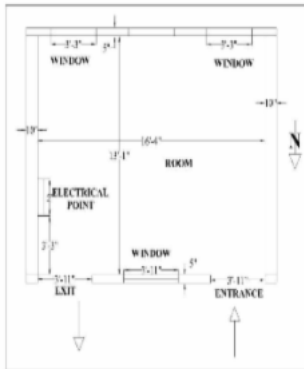

নির্বাচক নিবন্ধন আধিকারিকের স্বাক্ষর

Nazri Naksha

Google Map View

Polling Station Building Front View

Polling Station Front View

Cad View

Key MAP View

1 নাম : কার্তিকচন্দ্র ওবা পিতার নাম: শিব ওবা বাড়ির নং : n0123 বয়স : 77 লিঙ্গ : পুরুষ ফটো উপলব্ধ	WB/32/228/441301	2 নাম : প্রসেনজিৎ ওবা পিতার নাম: গোপাল চন্দ্র ওবা বাড়ির নং : n0124 বয়স : 40 লিঙ্গ : পুরুষ ফটো উপলব্ধ	WCI1214527	3 নাম : সরস্বতী ওবা স্বামীর নাম: গোপাল ওবা বাড়ির নং : n0124 বয়স : 58 লিঙ্গ : মহিলা ফটো উপলব্ধ	WB/32/228/441216
4 নাম : দেবশীষ ওবা পিতার নাম: গোপালচন্দ্র ওবা বাড়ির নং : n0124 বয়স : 42 লিঙ্গ : পুরুষ ফটো উপলব্ধ	GJT2338960	5 নাম : গোপালচন্দ্র ওবা পিতার নাম: শিব ওবা বাড়ির নং : n0124 বয়স : 66 লিঙ্গ : পুরুষ ফটো উপলব্ধ	WB/32/228/441252	6 নাম : জ্যোতি চরণ ওবা পিতার নাম: কার্তিক চন্দ্র ওবা বাড়ির নং : n0123 বয়স : 43 লিঙ্গ : পুরুষ ফটো উপলব্ধ	GJT2338986
7 নাম : উৎপল কুমার ওবা পিতার নাম: কার্তিক ওবা বাড়ির নং : n0123 বয়স : 45 লিঙ্গ : পুরুষ ফটো উপলব্ধ	GJT2338978	8 নাম : রঞ্জিত ওবা পিতার নাম: মনোরঞ্জন ওবা বাড়ির নং : n0123 বয়স : 30 লিঙ্গ : পুরুষ ফটো উপলব্ধ	WCI1638386	9 নাম : কম্পনা ওবা স্বামীর নাম: মনোরঞ্জন ওবা বাড়ির নং : n0123 বয়স : 50 লিঙ্গ : মহিলা ফটো উপলব্ধ	WB/32/228/441165
10 নাম : মনোরঞ্জন ওবা পিতার নাম: কার্তিক ওবা বাড়ির নং : n0123 বয়স : 55 লিঙ্গ : পুরুষ ফটো উপলব্ধ	WB/32/228/441320	11 নাম : চন্দনা ওবা স্বামীর নাম: দেবশীষ ওবা বাড়ির নং : N0124 বয়স : 31 লিঙ্গ : মহিলা ফটো উপলব্ধ	WCI1843978	12 নাম : শকুন্তলা ওবা স্বামীর নাম: রঞ্জিত ওবা বাড়ির নং : এন0123 বয়স : 26 লিঙ্গ : মহিলা ফটো উপলব্ধ	WCI2242428
13 নাম : বিপ্লব ওবা পিতার নাম: উৎপল কুমার ওবা বাড়ির নং : এন0123 বয়স : 23 লিঙ্গ : পুরুষ ফটো উপলব্ধ	WCI2242477	14 নাম : ছবিরানী ওবা স্বামীর নাম: জ্যোতি চরণ ওবা বাড়ির নং : এন00 বয়স : 41 লিঙ্গ : মহিলা ফটো উপলব্ধ	WCI1214626	15 নাম : শিউলী রানী ওবা স্বামীর নাম: উৎপল কুমার ওবা বাড়ির নং : n0123 বয়স : 41 লিঙ্গ : মহিলা ফটো উপলব্ধ	GJT2339513
16 নাম : লক্ষ্মী ওবা স্বামীর নাম: প্রসেনজিৎ ওবা বাড়ির নং : n0124 বয়স : 38 লিঙ্গ : মহিলা ফটো উপলব্ধ	WCI1115302	17 নাম : জগন্নাথ কিস্কু পিতার নাম: শালকু কিস্কু বাড়ির নং : n0034 বয়স : 30 লিঙ্গ : পুরুষ ফটো উপলব্ধ	WCI1735307	18 নাম : শ্রবনী দাস স্বামীর নাম: শুভেন্দু দাস বাড়ির নং : n0034 বয়স : 32 লিঙ্গ : মহিলা ফটো উপলব্ধ	WCI1735380
19 নাম : বানো কিস্কু স্বামীর নাম: বাপি কিস্কু বাড়ির নং : এন0029 বয়স : 22 লিঙ্গ : মহিলা ফটো উপলব্ধ	WCI2299857	20 নাম : রাজু কিস্কু পিতার নাম: ভাগবন কিস্কু বাড়ির নং : এন0064 বয়স : 24 লিঙ্গ : পুরুষ ফটো উপলব্ধ	WCI2161131	21 নাম : চম্পা কিস্কু স্বামীর নাম: রবি কিস্কু বাড়ির নং : এন0064 বয়স : 34 লিঙ্গ : মহিলা ফটো উপলব্ধ	WCI1941848
22 নাম : রাম কিস্কু পিতার নাম: বুধিয়া কিস্কু বাড়ির নং : n0065 বয়স : 26 লিঙ্গ : পুরুষ ফটো উপলব্ধ	WCI2119345	23 নাম : জ্যোৎস্না কিস্কু স্বামীর নাম: মঙ্গল কিস্কু বাড়ির নং : n0034 বয়স : 34 লিঙ্গ : মহিলা ফটো উপলব্ধ	WCI2119279	24 নাম : বাপি কিস্কু মায়ের নাম: ঈশ্বর কিস্কু বাড়ির নং : N0027 বয়স : 26 লিঙ্গ : পুরুষ ফটো উপলব্ধ	WCI2108595
25 নাম : মতি কিস্কু স্বামীর নাম: জগন্নাথ কিস্কু বাড়ির নং : n0034 বয়স : 29 লিঙ্গ : মহিলা ফটো উপলব্ধ	WCI2120293	26 নাম : গীতা কিস্কু স্বামীর নাম: বুধিয়া কিস্কু বাড়ির নং : n0065 বয়স : 57 লিঙ্গ : মহিলা ফটো উপলব্ধ	WB/32/228/441227	27 নাম : বুধিয়া কিস্কু পিতার নাম: গোরাচাঁদ কিস্কু বাড়ির নং : n0065 বয়স : 66 লিঙ্গ : পুরুষ ফটো উপলব্ধ	WB/32/228/441226
28 নাম : রবি কিস্কু পিতার নাম: ভগবান কিস্কু বাড়ির নং : n0064 বয়স : 33 লিঙ্গ : পুরুষ ফটো উপলব্ধ	WCI1474725	29 নাম : শাল কিস্কু স্বামীর নাম: ভগবান কিস্কু বাড়ির নং : n0064 বয়স : 48 লিঙ্গ : মহিলা ফটো উপলব্ধ	GJT2046886	30 নাম : সূর্যমণী কিস্কু স্বামীর নাম: ভগবান কিস্কু বাড়ির নং : n0064 বয়স : 54 লিঙ্গ : মহিলা ফটো উপলব্ধ	WB/32/228/441412