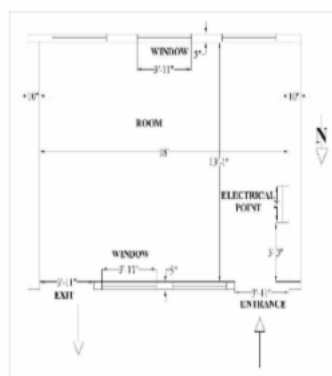

নির্বাচক নিবন্ধন আধিকারিকের স্বাক্ষর

Nazri Naksha

Google Map View

Polling Station Building Front View

Polling Station Front View

Cad View

Key MAP View

বিধানসভা নির্বাচনক্ষেত্রের নং, নাম : 219-দাঁতন
ভাগ নং, নাম : 1-শ্রীরামপুর (পূর্ব পাড়া)