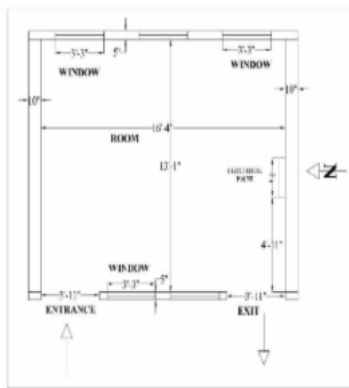

নির্বাচক নিবন্ধন আধিকারিকের স্বাক্ষর

Nazri Naksha

Google Map View

Polling Station Building Front View

Polling Station Front View

Cad View

Key MAP View

1 নাম : মালতী কর স্বামীর নাম: কালিপদ কর বাড়ির নং : n0001 বয়স : 67 লিঙ্গ : মহিলা	WB/32/228/447432	ফটো উপলব্ধ	2 নাম : আল্পনা কর স্বামীর নাম: দুলাল কর বাড়ির নং : n0001 বয়স : 54 লিঙ্গ : মহিলা	WB/32/228/447365	ফটো উপলব্ধ	3 নাম : শংকর কর পিতার নাম: পরেশ কর বাড়ির নং : n0009 বয়স : 33 লিঙ্গ : পুরুষ	WCI1475714	ফটো উপলব্ধ
4 নাম : শম্ভু কর পিতার নাম: পরেশ কর বাড়ির নং : n0009 বয়স : 35 লিঙ্গ : পুরুষ	WCI1475813	ফটো উপলব্ধ	5 নাম : স্নেহলতা কর স্বামীর নাম: পরেশ কর বাড়ির নং : n0009 বয়স : 55 লিঙ্গ : মহিলা	WB/32/228/447303	ফটো উপলব্ধ	6 নাম : পরেশ কর পিতার নাম: বিভূতি কর বাড়ির নং : n0009 বয়স : 58 লিঙ্গ : পুরুষ	WB/32/228/447484	ফটো উপলব্ধ
7 নাম : প্রনতী কর স্বামীর নাম: হরেশ কর বাড়ির নং : n0008 বয়স : 52 লিঙ্গ : মহিলা	GJT2340289	ফটো উপলব্ধ	8 নাম : হরেশ কর পিতার নাম: ভাসু কর বাড়ির নং : n0008 বয়স : 56 লিঙ্গ : পুরুষ	WB/32/228/447144	ফটো উপলব্ধ	9 নাম : হিমাংশু কর পিতার নাম: রমেশ চন্দ্র কর বাড়ির নং : n0006 বয়স : 35 লিঙ্গ : পুরুষ	WCI1475706	ফটো উপলব্ধ
10 নাম : প্রমিলা কর স্বামীর নাম: সুধাংশু শেখর কর বাড়ির নং : n0006 বয়স : 36 লিঙ্গ : মহিলা	WCI1215557	ফটো উপলব্ধ	11 নাম : সুধাংশু শেখর কর পিতার নাম: রমেশ কর বাড়ির নং : n0006 বয়স : 37 লিঙ্গ : পুরুষ	GJT2598225	ফটো উপলব্ধ	12 নাম : বিজলীরানী কর স্বামীর নাম: রমেশ কর বাড়ির নং : n0006 বয়স : 58 লিঙ্গ : মহিলা	WB/32/228/447410	ফটো উপলব্ধ
Q 13 নাম : বুমা মাম্বা স্বামীর নাম: লক্ষীকান্ত মাম্বা বাড়ির নং : বয়স : 49 লিঙ্গ : মহিলা	GJT2340313	ফটো উপলব্ধ	14 নাম : নমিতা কর স্বামীর নাম: সুকুমার কর বাড়ির নং : n0005 বয়স : 41 লিঙ্গ : মহিলা	WCI1215466	ফটো উপলব্ধ	15 নাম : সুকুমার কর পিতার নাম: সুধীর কর বাড়ির নং : n0005 বয়স : 42 লিঙ্গ : পুরুষ	WCI1215474	ফটো উপলব্ধ
16 নাম : আরতি কর স্বামীর নাম: সুধীর কর বাড়ির নং : n0005 বয়স : 62 লিঙ্গ : মহিলা	WB/32/228/447433	ফটো উপলব্ধ	17 নাম : শোভারানী কর স্বামীর নাম: বলরাম কর বাড়ির নং : n0003 বয়স : 54 লিঙ্গ : মহিলা	WB/32/228/447272	ফটো উপলব্ধ	18 নাম : বলরাম কর পিতার নাম: মধুসূদন কর বাড়ির নং : n0003 বয়স : 57 লিঙ্গ : পুরুষ	WB/32/228/447361	ফটো উপলব্ধ
19 নাম : জয়কৃষ্ণ কর পিতার নাম: তারাপদ কর বাড়ির নং : n0002 বয়স : 32 লিঙ্গ : পুরুষ	WCI1475672	ফটো উপলব্ধ	20 নাম : কম্পনা খিলা(কর) স্বামীর নাম: সীতারাম কর বাড়ির নং : n0002 বয়স : 33 লিঙ্গ : মহিলা	WCI1475680	ফটো উপলব্ধ	21 নাম : জ্যোৎস্না কর স্বামীর নাম: তারাপদ কর বাড়ির নং : n0002 বয়স : 60 লিঙ্গ : মহিলা	WB/32/228/447364	ফটো উপলব্ধ
22 নাম : তারাপদ কর পিতার নাম: জ্ঞানেন্দ্র কর বাড়ির নং : n0002 বয়স : 69 লিঙ্গ : পুরুষ	WCI1997949	ফটো উপলব্ধ	23 নাম : জয়শ্রী কর স্বামীর নাম: নগেন চন্দ্র কর বাড়ির নং : n0001 বয়স : 40 লিঙ্গ : মহিলা	GJT2438752	ফটো উপলব্ধ	24 নাম : প্রতিমারানী কর স্বামীর নাম: খগেন কর বাড়ির নং : n0001 বয়স : 44 লিঙ্গ : মহিলা	GJT1423573	ফটো উপলব্ধ
25 নাম : পুতুল রানী কর স্বামীর নাম: সুভাষ কর বাড়ির নং : n0001 বয়স : 36 লিঙ্গ : মহিলা	WCI1215508	ফটো উপলব্ধ	26 নাম : সুভাষ কর পিতার নাম: কালিপদ কর বাড়ির নং : n0001 বয়স : 44 লিঙ্গ : পুরুষ	GJT2050250	ফটো উপলব্ধ	27 নাম : খগেন চন্দ্র কর পিতার নাম: কালিপদ কর বাড়ির নং : n0001 বয়স : 47 লিঙ্গ : পুরুষ	GJT1423490	ফটো উপলব্ধ
28 নাম : নগেন চন্দ্র কর পিতার নাম: কালিপদ কর বাড়ির নং : n0001 বয়স : 48 লিঙ্গ : পুরুষ	WB/32/228/447378	ফটো উপলব্ধ	29 নাম : বর্ন সিংহ(কর) স্বামীর নাম: উত্তম কুমার কর বাড়ির নং : n0004 বয়স : 38 লিঙ্গ : মহিলা	WCI1215482	ফটো উপলব্ধ	30 নাম : রবীন্দ্র কর পিতার নাম: ইন্দু মাধব কর বাড়ির নং : n0004 বয়স : 31 লিঙ্গ : পুরুষ	WCI1563741	ফটো উপলব্ধ