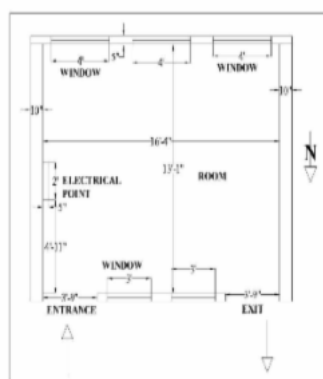

নির্বাচক নিবন্ধন আধিকারিকের স্বাক্ষর

Nazri Naksha

Google Map View

Polling Station Building Front View

Polling Station Front View

Cad View

Key MAP View

1 নাম : কার্তিক আদক পিতার নাম: অজয় আদক বাড়ির নং : n0015 বয়স : 34 লিঙ্গ : পুরুষ	WC11374925 ফটো উপলব্ধ	2 নাম : প্রফুল্ল আদক পিতার নাম: যজ্ঞেশ্বর আদক বাড়ির নং : n0081 বয়স : 77 লিঙ্গ : পুরুষ	WB/32/228/450083 ফটো উপলব্ধ	3 নাম : সুশীলারানী আদক স্বামীর নাম: গোষ্ঠ আদক বাড়ির নং : n0081 বয়স : 57 লিঙ্গ : মহিলা	WB/32/228/450109 ফটো উপলব্ধ
4 নাম : দেবাশিষ আদক পিতার নাম: গোষ্ঠবিহারী আদক বাড়ির নং : n0081 বয়স : 44 লিঙ্গ : পুরুষ	GJT2438919 ফটো উপলব্ধ	5 নাম : ছবি আদক স্বামীর নাম: সমীর আদক বাড়ির নং : n0007 বয়স : 45 লিঙ্গ : মহিলা	WC11301985 ফটো উপলব্ধ	6 নাম : পরীরানী আদক স্বামীর নাম: গৌরহরি আদক বাড়ির নং : n0002 বয়স : 57 লিঙ্গ : মহিলা	WB/32/228/450426 ফটো উপলব্ধ
7 নাম : গৌরহরি আদক পিতার নাম: মহেন্দ্র আদক বাড়ির নং : n0002 বয়স : 67 লিঙ্গ : পুরুষ	WB/32/228/450347 ফটো উপলব্ধ	8 নাম : ধর্মেন্দ্র আদক পিতার নাম: জশোজয় আদক বাড়ির নং : n0001 বয়স : 35 লিঙ্গ : পুরুষ	WC11374982 ফটো উপলব্ধ	9 নাম : সমীর আদক পিতার নাম: অশ্বিনী আদক বাড়ির নং : n0007 বয়স : 53 লিঙ্গ : পুরুষ	WB/32/228/450346 ফটো উপলব্ধ
10 নাম : শাশ্বতী আদক স্বামীর নাম: স্বপন আদক বাড়ির নং : n0007 বয়স : 45 লিঙ্গ : মহিলা	GJT2050284 ফটো উপলব্ধ	11 নাম : স্বপন আদক পিতার নাম: অশ্বিনী আদক বাড়ির নং : n0007 বয়স : 53 লিঙ্গ : পুরুষ	GJT2341055 ফটো উপলব্ধ	12 নাম : হরিপ্রিয়া আদক স্বামীর নাম: অশ্বিনী আদক বাড়ির নং : n0007 বয়স : 75 লিঙ্গ : মহিলা	WB/32/228/450125 ফটো উপলব্ধ
13 নাম : অশ্বিনী আদক পিতার নাম: শীতল আদক বাড়ির নং : n0007 বয়স : 82 লিঙ্গ : পুরুষ	GJT1424795 ফটো উপলব্ধ	14 নাম : জ্যোৎস্না আদক স্বামীর নাম: গৌতম আদক বাড়ির নং : n0006 বয়স : 42 লিঙ্গ : মহিলা	GJT2341485 ফটো উপলব্ধ	15 নাম : গৌতম আদক পিতার নাম: রজনী আদক বাড়ির নং : n0006 বয়স : 53 লিঙ্গ : পুরুষ	GJT2341477 ফটো উপলব্ধ
16 নাম : টুকুরানী আদক স্বামীর নাম: রজনী আদক বাড়ির নং : n0006 বয়স : 80 লিঙ্গ : মহিলা	WB/32/228/450128 ফটো উপলব্ধ	17 নাম : রূপালী আদক স্বামীর নাম: শ্রীনাথ আদক বাড়ির নং : n0004 বয়স : 45 লিঙ্গ : মহিলা	WC1116060 ফটো উপলব্ধ	18 নাম : উত্তম আদক পিতার নাম: গোরহরি আদক বাড়ির নং : n0002 বয়স : 38 লিঙ্গ : পুরুষ	WC1116052 ফটো উপলব্ধ
19 নাম : সন্ধ্যারানী আদক স্বামীর নাম: নিত্যানন্দ আদক বাড়ির নং : n0002 বয়স : 57 লিঙ্গ : মহিলা	WB/32/228/450466 ফটো উপলব্ধ	20 নাম : নিত্যানন্দ আদক পিতার নাম: মহেন্দ্র আদক বাড়ির নং : n0002 বয়স : 62 লিঙ্গ : পুরুষ	WB/32/228/450356 ফটো উপলব্ধ	21 নাম : দিলীপ আদক পিতার নাম: গোষ্ঠবিহারী আদক বাড়ির নং : 81 বয়স : 38 লিঙ্গ : পুরুষ	GJT2540250 ফটো উপলব্ধ
22 নাম : মানসী আদক স্বামীর নাম: দিলীপ আদক বাড়ির নং : 81 বয়স : 33 লিঙ্গ : মহিলা	WC11476092 ফটো উপলব্ধ	23 নাম : ময়না আদক স্বামীর নাম: দেবাশীষ আদক বাড়ির নং : n0081 বয়স : 30 লিঙ্গ : মহিলা	WC11639616 ফটো উপলব্ধ	24 নাম : চতুর্ভূজ আদক পিতার নাম: যজ্ঞেশ্বর আদক বাড়ির নং : n0082 বয়স : 67 লিঙ্গ : পুরুষ	WB/32/228/450367 ফটো উপলব্ধ
25 নাম : মালতী আদক স্বামীর নাম: চতুর্ভূজ আদক বাড়ির নং : n0082 বয়স : 54 লিঙ্গ : মহিলা	WB/32/228/450341 ফটো উপলব্ধ	26 নাম : মিলন আদক পিতার নাম: চতুর্ভূজ আদক বাড়ির নং : n0082 বয়স : 34 লিঙ্গ : পুরুষ	WC11375070 ফটো উপলব্ধ	27 নাম : দীপক আদক পিতার নাম: চতুর্ভূজ আদক বাড়ির নং : n0082 বয়স : 38 লিঙ্গ : পুরুষ	GJT2540268 ফটো উপলব্ধ
28 নাম : শক্তিপদ আদক পিতার নাম: গৌরহরি আদক বাড়ির নং : n0200 বয়স : 33 লিঙ্গ : পুরুষ	WC11564095 ফটো উপলব্ধ	29 নাম : মুক্তিপদ আদক পিতার নাম: নিত্যানন্দ আদক বাড়ির নং : n0201 বয়স : 31 লিঙ্গ : পুরুষ	WC11564103 ফটো উপলব্ধ	30 নাম : পূজা আদক স্বামীর নাম: মুক্তিপদ আদক বাড়ির নং : এন0201 বয়স : 22 লিঙ্গ : মহিলা	WC12380863 ফটো উপলব্ধ