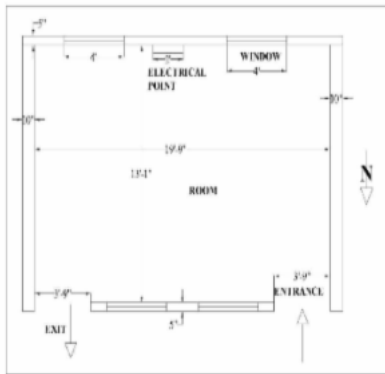

নির্বাচক নিবন্ধন আধিকারিকের স্বাক্ষর

Nazri Naksha

Google Map View

Polling Station Building Front View

Polling Station Front View

Cad View

Key MAP View

1 নাম : মধুমিতা মাম্বা বাগ স্বামীর নাম : পুর্ণেন্দু বাগ বাড়ির নং : এন0183 বয়স : 26 লিঙ্গ : মহিলা	ZCO2290872 ফটো উপলব্ধ	2 নাম : জয়কৃষ্ণ করণ পিতার নাম : উমেশ করণ বাড়ির নং : n0044 বয়স : 66 লিঙ্গ : পুরুষ	WCI2466555 ফটো উপলব্ধ	3 নাম : বাদল করণ পিতার নাম : উমেশ করণ বাড়ির নং : n0044 বয়স : 60 লিঙ্গ : পুরুষ	WB/32/228/453641 ফটো উপলব্ধ
4 নাম : রেনুকা করণ স্বামীর নাম : বাদল করণ বাড়ির নং : n0044 বয়স : 52 লিঙ্গ : মহিলা	WB/32/228/453163 ফটো উপলব্ধ	5 নাম : চিরঞ্জিৎ করণ পিতার নাম : বাদল করণ বাড়ির নং : n0044 বয়স : 30 লিঙ্গ : পুরুষ	WCI1639699 ফটো উপলব্ধ	6 নাম : বিজয় কৃষ্ণ করণ পিতার নাম : জয়কৃষ্ণ করণ বাড়ির নং : n0044 বয়স : 41 লিঙ্গ : পুরুষ	GJT2439123 ফটো উপলব্ধ
7 নাম : আরতী করণ স্বামীর নাম : জয়কৃষ্ণ করণ বাড়ির নং : n0044 বয়স : 59 লিঙ্গ : মহিলা	WB/32/228/453047 ফটো উপলব্ধ	8 নাম : মধুমিতা গুচ্ছাইত পিতার নাম : পুর্ণেন্দু গুচ্ছাইত বাড়ির নং : এন0162 বয়স : 24 লিঙ্গ : মহিলা	WCI2163293 ফটো উপলব্ধ	9 নাম : ভারতী গুচ্ছাইত স্বামীর নাম : মিতুন গুচ্ছাইত বাড়ির নং : এন0098 বয়স : 26 লিঙ্গ : মহিলা	WCI1943299 ফটো উপলব্ধ
10 নাম : মিতুন গুচ্ছাইৎ পিতার নাম : অনন্ত গুচ্ছাইৎ বাড়ির নং : n0074 বয়স : 39 লিঙ্গ : পুরুষ	GJT2598779 ফটো উপলব্ধ	11 নাম : সন্দ্যা গুচ্ছাইৎ স্বামীর নাম : কালিপদ গুচ্ছাইৎ বাড়ির নং : n0070 বয়স : 41 লিঙ্গ : মহিলা	WCI1216365 ফটো উপলব্ধ	Q 12 নাম : বিষ্ণুপদ গুচ্ছাইত পিতার নাম : কেদারচন্দ্র গুচ্ছাইত বাড়ির নং : বয়স : 46 লিঙ্গ : পুরুষ	GJT2341501 ফটো উপলব্ধ
13 নাম : এলোকেশী গুচ্ছাইত স্বামীর নাম : নিমাই গুচ্ছাইত বাড়ির নং : n0070 বয়স : 50 লিঙ্গ : মহিলা	WB/32/228/453794 ফটো উপলব্ধ	14 নাম : নিমাই গুচ্ছাইত পিতার নাম : প্রফুল্ল গুচ্ছাইত বাড়ির নং : n0070 বয়স : 51 লিঙ্গ : পুরুষ	WB/32/228/453505 ফটো উপলব্ধ	15 নাম : আরতি গুচ্ছাইত স্বামীর নাম : প্রফুল্ল গুচ্ছাইত বাড়ির নং : n0070 বয়স : 74 লিঙ্গ : মহিলা	WB/32/228/453635 ফটো উপলব্ধ
16 নাম : গীতারানী গুচ্ছাইত স্বামীর নাম : গুনাধর গুচ্ছাইত বাড়ির নং : n0070 বয়স : 66 লিঙ্গ : মহিলা	WB/32/228/453726 ফটো উপলব্ধ	17 নাম : গুনাধর গুচ্ছাইত পিতার নাম : গণেশ গুচ্ছাইত বাড়ির নং : n0070 বয়স : 75 লিঙ্গ : পুরুষ	WCI2466944 ফটো উপলব্ধ	18 নাম : কালিপদ গুচ্ছাইত পিতার নাম : প্রফুল্ল গুচ্ছাইত বাড়ির নং : n0070 বয়স : 47 লিঙ্গ : পুরুষ	GJT1387760 ফটো উপলব্ধ
19 নাম : ঝাড়েশ্বর গুচ্ছাইত পিতার নাম : লক্ষ্মন গুচ্ছাইত বাড়ির নং : n0071 বয়স : 60 লিঙ্গ : পুরুষ	GJT2341527 ফটো উপলব্ধ	20 নাম : ছবিরানী গুচ্ছাইত স্বামীর নাম : অনন্ত গুচ্ছাইত বাড়ির নং : n0074 বয়স : 56 লিঙ্গ : মহিলা	WB/32/228/453753 ফটো উপলব্ধ	21 নাম : অনন্ত গুচ্ছাইত পিতার নাম : ভরত গুচ্ছাইত বাড়ির নং : n0074 বয়স : 66 লিঙ্গ : পুরুষ	WB/32/228/453421 ফটো উপলব্ধ
22 নাম : বুমা গুচ্ছাইত স্বামীর নাম : তপন কুমার গুচ্ছাইত বাড়ির নং : n0073 বয়স : 39 লিঙ্গ : মহিলা	WCI1116268 ফটো উপলব্ধ	23 নাম : তপন কুমার গুচ্ছাইত পিতার নাম : পঞ্চানন গুচ্ছাইত বাড়ির নং : n0073 বয়স : 45 লিঙ্গ : পুরুষ	GJT1387752 ফটো উপলব্ধ	24 নাম : প্রমিলা গুচ্ছাইত স্বামীর নাম : পঞ্চানন গুচ্ছাইত বাড়ির নং : n0073 বয়স : 72 লিঙ্গ : মহিলা	WB/32/228/453203 ফটো উপলব্ধ
25 নাম : অর্চনা গুচ্ছাইত স্বামীর নাম : ঝাড়েশ্বর গুচ্ছাইত বাড়ির নং : n0071 বয়স : 51 লিঙ্গ : মহিলা	GJT2341535 ফটো উপলব্ধ	26 নাম : মানসী গুচ্ছাইত স্বামীর নাম : বিষ্ণুপদ গুচ্ছাইত বাড়ির নং : n0072 বয়স : 40 লিঙ্গ : মহিলা	GJT2439149 ফটো উপলব্ধ	27 নাম : রেনুকা গুচ্ছাইত স্বামীর নাম : কেদার গুচ্ছাইত বাড়ির নং : n0072 বয়স : 68 লিঙ্গ : মহিলা	WB/32/228/453215 ফটো উপলব্ধ
28 নাম : দুলালী দাস (গুচ্ছাইত) স্বামীর নাম : অতুল গুচ্ছাইত বাড়ির নং : n0072 বয়স : 33 লিঙ্গ : মহিলা	WCI1375096 ফটো উপলব্ধ	29 নাম : অতুল গুচ্ছাইত পিতার নাম : কেদারচন্দ্র গুচ্ছাইত বাড়ির নং : n0072 বয়স : 41 লিঙ্গ : পুরুষ	WCI1116250 ফটো উপলব্ধ	30 নাম : কেদারচন্দ্র গুচ্ছাইত পিতার নাম : রাম গুচ্ছাইত বাড়ির নং : n0072 বয়স : 78 লিঙ্গ : পুরুষ	WB/32/228/453061 ফটো উপলব্ধ