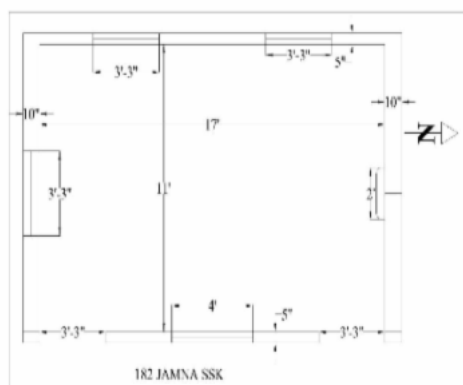

নির্বাচক নিবন্ধন আধিকারিকের স্বাক্ষর

Nazri Naksha

Google Map View

Polling Station Building Front View

Polling Station Front View

Cad View

Key MAP View

1 নাম : পার্থসারথী আচার্য পিতার নাম: ননীগোপাল আচার্য বাড়ির নং : n0192 বয়স : 55 লিঙ্গ : পুরুষ	GJT2352532 ফটো উপলব্ধ	2 নাম : অমরনাথ আচার্য পিতার নাম: পার্থ সারথী আচার্য বাড়ির নং : জামুয়া বয়স : 21 লিঙ্গ : পুরুষ	WCI2411817 ফটো উপলব্ধ	3 নাম : রানিবালা আচার্য স্বামীর নাম: পার্থসারথী আচার্য বাড়ির নং : n0193 বয়স : 49 লিঙ্গ : মহিলা	GJT2352508 ফটো উপলব্ধ
4 নাম : বীপ্লব খামারী পিতার নাম: রতন খামারী বাড়ির নং : n0042 বয়স : 29 লিঙ্গ : পুরুষ	WCI1737683 ফটো উপলব্ধ	5 নাম : প্রশান্ত কুমার খামারী পিতার নাম: হৃষিকেশ খামারী বাড়ির নং : এন০০৪২ বয়স : 22 লিঙ্গ : পুরুষ	WCI2298503 ফটো উপলব্ধ	6 নাম : স্বপন খামারী পিতার নাম: জনমেনঞ্জয় খামারী বাড়ির নং : n0181 বয়স : 35 লিঙ্গ : পুরুষ	WCI1839646 ফটো উপলব্ধ
7 নাম : রাখি খামারী স্বামীর নাম: স্বপন খামারী বাড়ির নং : N0181 বয়স : 26 লিঙ্গ : মহিলা	WCI2107399 ফটো উপলব্ধ	8 নাম : ছবিরাণী খামারী স্বামীর নাম: জনমেনঞ্জয় খামারী বাড়ির নং : n0042 বয়স : 82 লিঙ্গ : মহিলা	WB/32/228/456389 ফটো উপলব্ধ	9 নাম : কমিনী খামারী স্বামীর নাম: হৃষিকেশ খামারী বাড়ির নং : n0042 বয়স : 42 লিঙ্গ : মহিলা	GJT2540755 ফটো উপলব্ধ
10 নাম : হৃষিকেশ খামারী পিতার নাম: জনমেনঞ্জয় খামারী বাড়ির নং : n0042 বয়স : 45 লিঙ্গ : পুরুষ	GJT2540748 ফটো উপলব্ধ	11 নাম : ঝর্ণা খামারী স্বামীর নাম: রতন খামারী বাড়ির নং : n0042 বয়স : 50 লিঙ্গ : মহিলা	WB/32/228/456575 ফটো উপলব্ধ	12 নাম : রতন খামারী পিতার নাম: জনমেনঞ্জয় খামারী বাড়ির নং : n0042 বয়স : 57 লিঙ্গ : পুরুষ	WB/32/228/456526 ফটো উপলব্ধ
13 নাম : তিলোত্তমা খেছাই স্বামীর নাম: হরিশ গুচ্ছাই বাড়ির নং : n0001 বয়স : 72 লিঙ্গ : মহিলা	GJT2343374 ফটো উপলব্ধ	14 নাম : সুস্মিতা মন্ডল গিরি স্বামীর নাম: নিত্যগোপাল গিরি বাড়ির নং : এন০০৪৮ বয়স : 29 লিঙ্গ : মহিলা	WZI2031458 ফটো উপলব্ধ	15 নাম : সত্যগোপাল গিরি পিতার নাম: মতিলাল গিরি বাড়ির নং : n0048 বয়স : 30 লিঙ্গ : পুরুষ	WCI1640226 ফটো উপলব্ধ
16 নাম : অপূর্ব গিরি পিতার নাম: রাম চন্দ্র গিরি বাড়ির নং : এন০০ বয়স : 30 লিঙ্গ : পুরুষ	WCI1640283 ফটো উপলব্ধ	17 নাম : পল্লবী গিরি পিতার নাম: জনার্দন গিরি বাড়ির নং : এন0046 বয়স : 24 লিঙ্গ : মহিলা	WCI2163921 ফটো উপলব্ধ	18 নাম : কৃষ্ণা গিরি স্বামীর নাম: গোবর্দ্ধন গিরি বাড়ির নং : n0046 বয়স : 42 লিঙ্গ : মহিলা	GJT2594471 ফটো উপলব্ধ
19 নাম : সুমিত্রা গিরি স্বামীর নাম: নিশীকান্ত গিরি বাড়ির নং : n0049 বয়স : 72 লিঙ্গ : মহিলা	WB/32/228/456155 ফটো উপলব্ধ	20 নাম : নিত্যগোপাল গিরি পিতার নাম: মোতীলাল গিরি বাড়ির নং : n0048 বয়স : 30 লিঙ্গ : পুরুষ	WCI1640234 ফটো উপলব্ধ	21 নাম : বীণাপানি গিরি স্বামীর নাম: মতিলাল গিরি বাড়ির নং : n0048 বয়স : 62 লিঙ্গ : মহিলা	WB/32/228/456153 ফটো উপলব্ধ
22 নাম : সত্যভামা গিরি স্বামীর নাম: মতিলাল গিরি বাড়ির নং : n0048 বয়স : 70 লিঙ্গ : মহিলা	WB/32/228/456154 ফটো উপলব্ধ	23 নাম : মতিলাল গিরি পিতার নাম: উদয় গিরি বাড়ির নং : n0048 বয়স : 78 লিঙ্গ : পুরুষ	WB/32/228/456452 ফটো উপলব্ধ	24 নাম : উত্তম মাঝি পিতার নাম: মনোরঞ্জন মাঝি বাড়ির নং : n0047 বয়স : 39 লিঙ্গ : পুরুষ	WCI1116862 ফটো উপলব্ধ
25 নাম : আরতি গিরি স্বামীর নাম: আশুতোষ গিরি বাড়ির নং : n0047 বয়স : 64 লিঙ্গ : মহিলা	WB/32/228/456156 ফটো উপলব্ধ	26 নাম : আশুতোষ গিরি পিতার নাম: উদয় গিরি বাড়ির নং : n0047 বয়স : 71 লিঙ্গ : পুরুষ	WB/32/228/456086 ফটো উপলব্ধ	27 নাম : টুকুরানী গিরি স্বামীর নাম: সনাতন গিরি বাড়ির নং : n0046 বয়স : 40 লিঙ্গ : মহিলা	WCI1116680 ফটো উপলব্ধ
28 নাম : কৃষ্ণগোপাল গিরি পিতার নাম: মতিলাল গিরি বাড়ির নং : n0048 বয়স : 38 লিঙ্গ : পুরুষ	WCI0750729 ফটো উপলব্ধ	29 নাম : নন্দগোপাল গিরি পিতার নাম: আশুতোষ গিরি বাড়ির নং : n0047 বয়স : 39 লিঙ্গ : পুরুষ	WCI0750687 ফটো উপলব্ধ	30 নাম : সনাতন গিরি পিতার নাম: সুদর্শন গিরি বাড়ির নং : n0046 বয়স : 51 লিঙ্গ : পুরুষ	WB/32/228/456819 ফটো উপলব্ধ