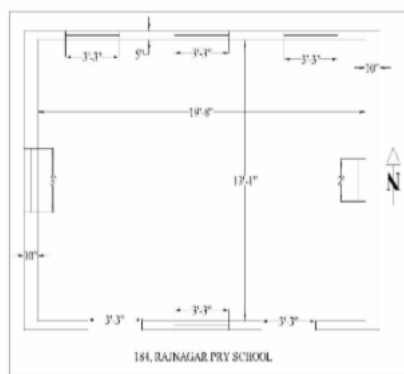

নির্বাচক নিবন্ধন আধিকারিকের স্বাক্ষর

Nazri Naksha

Google Map View

Polling Station Building Front View

Polling Station Front View

Cad View

Key MAP View

1 নাম : মুসলেমা বিবি স্বামীর নাম: সেক আইনুল বাড়ির নং : n0169 বয়স : 37 লিঙ্গ : মহিলা	WC11376474 ফটো উপলব্ধ	2 নাম : নিহারুল বিবি স্বামীর নাম: সম্মত সেখ বাড়ির নং : n0169 বয়স : 73 লিঙ্গ : মহিলা	WB/32/228/459452 ফটো উপলব্ধ	3 নাম : নজরুল সেখ পিতার নাম: সম্মত সেখ বাড়ির নং : n0169 বয়স : 52 লিঙ্গ : পুরুষ	WB/32/228/459421 ফটো উপলব্ধ
4 নাম : আলমাস সেখ পিতার নাম: ইসলাম সেখ বাড়ির নং : n0170 বয়স : 69 লিঙ্গ : পুরুষ	WB/32/228/459008 ফটো উপলব্ধ	5 নাম : রুপসানা বিবি স্বামীর নাম: সেক আন্দাজুল বাড়ির নং : n0187 বয়স : 31 লিঙ্গ : মহিলা	WCI1805431 ফটো উপলব্ধ	6 নাম : আশুদা বিবি স্বামীর নাম: আলমাস সেখ বাড়ির নং : n0170 বয়স : 67 লিঙ্গ : মহিলা	WB/32/228/459185 ফটো উপলব্ধ
7 নাম : নাসিমা বিবি স্বামীর নাম: সেক হামিদ বাড়ির নং : n0174 বয়স : 36 লিঙ্গ : মহিলা	WCI1738459 ফটো উপলব্ধ	8 নাম : সেক এমামুল পিতার নাম: সেক আলমাস বাড়ির নং : n0170 বয়স : 34 লিঙ্গ : পুরুষ	WCI1375989 ফটো উপলব্ধ	9 নাম : আন্দাজুল সেক পিতার নাম: আলমাস সেক বাড়ির নং : n0170 বয়স : 37 লিঙ্গ : পুরুষ	WCI1375971 ফটো উপলব্ধ
10 নাম : মাসেদা বিবি স্বামীর নাম: আজরুল সেক বাড়ির নং : n0170 বয়স : 37 লিঙ্গ : মহিলা	WCI1116946 ফটো উপলব্ধ	11 নাম : সেক আনারুল পিতার নাম: সেক আলমাস বাড়ির নং : nং419 বয়স : 42 লিঙ্গ : পুরুষ	GJT2344158 ফটো উপলব্ধ	12 নাম : আজারুল সেক পিতার নাম: আলমাস বাড়ির নং : n0170 বয়স : 46 লিঙ্গ : পুরুষ	WCI1116953 ফটো উপলব্ধ
13 নাম : রাজিজুল সেক পিতার নাম: সম্মত সেক বাড়ির নং : n0169 বয়স : 36 লিঙ্গ : পুরুষ	WCI1376458 ফটো উপলব্ধ	14 নাম : রেয়াজুল সেক পিতার নাম: সম্মত সেক বাড়ির নং : n0169 বয়স : 36 লিঙ্গ : পুরুষ	WCI1376466 ফটো উপলব্ধ	15 নাম : সেক আইনুল পিতার নাম: সেক সম্মত বাড়ির নং : n0169 বয়স : 43 লিঙ্গ : পুরুষ	WCI0755082 ফটো উপলব্ধ
16 নাম : সানারা বিবি স্বামীর নাম: সেক নজরুল বাড়ির নং : n0169 বয়স : 45 লিঙ্গ : মহিলা	GJT2344091 ফটো উপলব্ধ	17 নাম : সেক গাফিজুদ্দিন পিতার নাম: সেক মফিল বাড়ির নং : n0174 বয়স : 36 লিঙ্গ : পুরুষ	WCI1409028 ফটো উপলব্ধ	18 নাম : আনোয়ারা বিবি স্বামীর নাম: সেক মফিল বাড়ির নং : n0174 বয়স : 59 লিঙ্গ : মহিলা	GJT2344182 ফটো উপলব্ধ
19 নাম : সেক মফিল পিতার নাম: সেক বৈনুদ্দিন বাড়ির নং : n0174 বয়স : 70 লিঙ্গ : পুরুষ	GJT2344166 ফটো উপলব্ধ	20 নাম : নুরজান বিবি স্বামীর নাম: রাজিজুল সেক বাড়ির নং : n0169 বয়স : 31 লিঙ্গ : মহিলা	WCI1737915 ফটো উপলব্ধ	21 নাম : সুভানা বিবি স্বামীর নাম: রেয়াজুল সেক বাড়ির নং : n0219 বয়স : 28 লিঙ্গ : মহিলা	WCI1863042 ফটো উপলব্ধ
22 নাম : আনিসা বিবি স্বামীর নাম: সেক গাফিজুদ্দিন বাড়ির নং : n0174 বয়স : 27 লিঙ্গ : মহিলা	WCI1909902 ফটো উপলব্ধ	23 নাম : সেক সাদাম পিতার নাম: সেক হামিদ বাড়ির নং : এন0032 বয়স : 22 লিঙ্গ : পুরুষ	WCI2388601 ফটো উপলব্ধ	24 নাম : সেক সারাজুল পিতার নাম: সম্মত সেখ বাড়ির নং : n0169 বয়স : 55 লিঙ্গ : পুরুষ	WCI2011237 ফটো উপলব্ধ
25 নাম : ফিরোজা বিবি স্বামীর নাম: শেখ সারাজুল বাড়ির নং : n0169 বয়স : 46 লিঙ্গ : মহিলা	GJT2344133 ফটো উপলব্ধ	26 নাম : কৌসিকী করন (গিরি) স্বামীর নাম: অলক গিরি বাড়ির নং : n0188 বয়স : 29 লিঙ্গ : মহিলা	WCI1805449 ফটো উপলব্ধ	27 নাম : সুমন আচার্য্য পিতার নাম: সুর্যেন্দু আচার্য্য বাড়ির নং : n0016 বয়স : 29 লিঙ্গ : পুরুষ	WCI1737964 ফটো উপলব্ধ
28 নাম : অঞ্জন আচার্য্য পিতার নাম: পরমেশ্বর আচার্য্য বাড়ির নং : n0199 বয়স : 28 লিঙ্গ : পুরুষ	WCI1839836 ফটো উপলব্ধ	29 নাম : সোনা আচার্য্য পিতার নাম: দেবরত আচার্য্য বাড়ির নং : n0196 বয়স : 28 লিঙ্গ : পুরুষ	WCI1839802 ফটো উপলব্ধ	30 নাম : চন্দন আচার্য্য পিতার নাম: যতীন্দ্র নাথ আচার্য্য বাড়ির নং : n0018 বয়স : 40 লিঙ্গ : পুরুষ	GJT2439818 ফটো উপলব্ধ