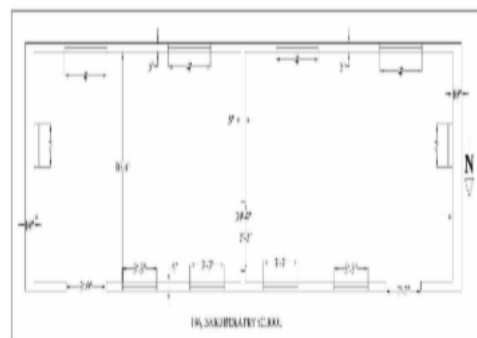

নির্বাচক নিবন্ধন আধিকারিকের স্বাক্ষর

Nazri Naksha

Google Map View

Polling Station Building Front View

Polling Station Front View

Cad View

Key MAP View

বিধানসভা নির্বাচনক্ষেত্রের নং, নাম : 219-দাঁতন
ভাগ নং, নাম : 1-পশ্চিম মোহনপুর (দক্ষিণ পাড়া)