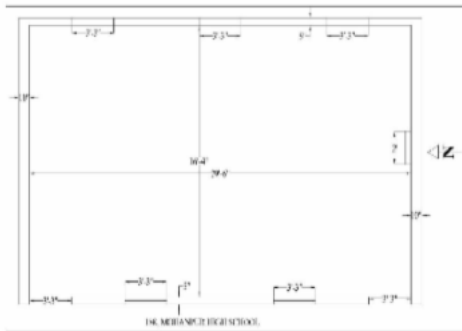

নির্বাচক নিবন্ধন আধিকারিকের স্বাক্ষর

Nazri Naksha

Google Map View

Polling Station Building Front View

Polling Station Front View

Cad View

Key MAP View

বিধানসভা নির্বাচনক্ষেত্রের নং, নাম : 219-দাঁতন
ভাগ নং, নাম : 1-মোহনপুর (বাজার পাড়া)