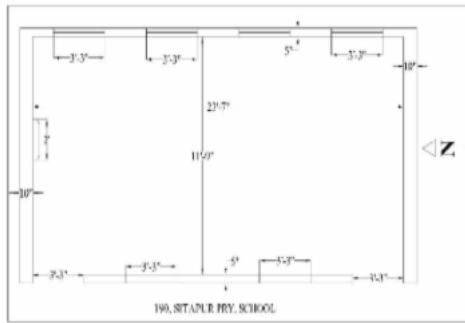

নির্বাচক নিবন্ধন আধিকারিকের স্বাক্ষর

Nazri Naksha

Google Map View

Polling Station Building Front View

Polling Station Front View

Cad View

Key MAP View

বিধানসভা নির্বাচনক্ষেত্রের নং, নাম : 219-দাঁতন
ভাগ নং, নাম : 1-মোহনপুর (পূর্ব দক্ষিণপাড়া)