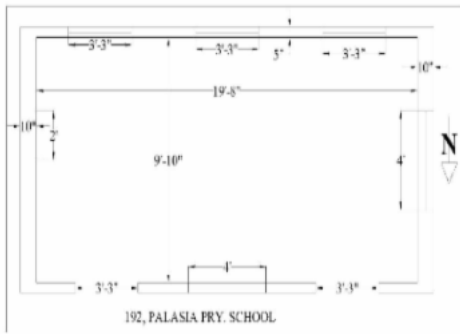

নির্বাচক নিবন্ধন আধিকারিকের স্বাক্ষর

Nazri Naksha

Google Map View

Polling Station Building Front View

Polling Station Front View

Cad View

Key MAP View

1 নাম : আনুয়ারা স্বামীর নাম: জাহাঙ্গির হোসেন মল্লিক বাড়ির নং : n0149 বয়স : 34 লিঙ্গ : মহিলা	WCI1863463 ফটো উপলব্ধ	2 নাম : আনুয়ারা বিবি স্বামীর নাম: আসাদ বাড়ির নং : n0098 বয়স : 34 লিঙ্গ : মহিলা	WCI1567916 ফটো উপলব্ধ	3 নাম : সেক রাহাত পিতার নাম: সেক আলকাশ বাড়ির নং : n0098 বয়স : 27 লিঙ্গ : পুরুষ	WCI1905231 ফটো উপলব্ধ
4 নাম : আসেমা বিবি স্বামীর নাম: সেক আলকাশ বাড়ির নং : n0098 বয়স : 59 লিঙ্গ : মহিলা	WCI2349827 ফটো উপলব্ধ	5 নাম : সেক আসলাম পিতার নাম: সেক আলকাশ বাড়ির নং : এন0098 বয়স : 24 লিঙ্গ : পুরুষ	WCI2185692 ফটো উপলব্ধ	6 নাম : সেক আসাদ পিতার নাম: সেক আলকাশ বাড়ির নং : n0098 বয়স : 43 লিঙ্গ : পুরুষ	WCI0790964 ফটো উপলব্ধ
7 নাম : আসিফা খাতুন স্বামীর নাম: সেক আসপাক বাড়ির নং : এন০০ বয়স : 24 লিঙ্গ : মহিলা	WCI2296630 ফটো উপলব্ধ	8 নাম : সেখ আসপাক পিতার নাম: সেক আলকাশ বাড়ির নং : n0098 বয়স : 29 লিঙ্গ : পুরুষ	WCI1741008 ফটো উপলব্ধ	9 নাম : সেক আলকাশ পিতার নাম: সেক ওসমান বাড়ির নং : n0098 বয়স : 66 লিঙ্গ : পুরুষ	WB/32/228/462182 ফটো উপলব্ধ
10 নাম : সুলেখা কিস্কু স্বামীর নাম: বিপিন কিস্কু বাড়ির নং : এন0105 বয়স : 24 লিঙ্গ : মহিলা	WCI2185890 ফটো উপলব্ধ	11 নাম : বিপিন কিস্কু পিতার নাম: কংকা কিস্কু বাড়ির নং : n0105 বয়স : 30 লিঙ্গ : পুরুষ	WCI1642750 ফটো উপলব্ধ	12 নাম : বদনী কিস্কু স্বামীর নাম: রাম কিস্কু বাড়ির নং : n0105 বয়স : 43 লিঙ্গ : মহিলা	GJT2065621 ফটো উপলব্ধ
13 নাম : রাম কিস্কু পিতার নাম: কংকা কিস্কু বাড়ির নং : n0105 বয়স : 53 লিঙ্গ : পুরুষ	WB/32/228/477206 ফটো উপলব্ধ	14 নাম : রান কিস্কু স্বামীর নাম: কংকা কিস্কু বাড়ির নং : n0105 বয়স : 72 লিঙ্গ : মহিলা	WB/32/228/477363 ফটো উপলব্ধ	15 নাম : জবা কিস্কু স্বামীর নাম: রমেশ কিস্কু বাড়ির নং : n0102 বয়স : 33 লিঙ্গ : মহিলা	WCI1480466 ফটো উপলব্ধ
16 নাম : রমেশ কিস্কু পিতার নাম: বীরসিং কিস্কু বাড়ির নং : n0102 বয়স : 50 লিঙ্গ : পুরুষ	GJT1443118 ফটো উপলব্ধ	17 নাম : জিনারা বিবি স্বামীর নাম: তাজমল খাঁ বাড়ির নং : n0089 বয়স : 44 লিঙ্গ : মহিলা	GJT2065647 ফটো উপলব্ধ	18 নাম : তাজমল খাঁ পিতার নাম: নবাব খাঁ বাড়ির নং : n0089 বয়স : 50 লিঙ্গ : পুরুষ	GJT2353266 ফটো উপলব্ধ
19 নাম : শের খাঁ পিতার নাম: নবাব বাড়ির নং : n0089 বয়স : 32 লিঙ্গ : পুরুষ	WCI1480474 ফটো উপলব্ধ	20 নাম : আসরাফ খাঁ পিতার নাম: নবাব বাড়ির নং : n0089 বয়স : 43 লিঙ্গ : পুরুষ	GJT2486272 ফটো উপলব্ধ	21 নাম : সেলিমা বিবি স্বামীর নাম: রেজাজ খাঁ বাড়ির নং : n0089 বয়স : 43 লিঙ্গ : মহিলা	GJT2353282 ফটো উপলব্ধ
22 নাম : রেজাজ খাঁ পিতার নাম: নবাব খাঁ বাড়ির নং : n0089 বয়স : 48 লিঙ্গ : পুরুষ	GJT2065654 ফটো উপলব্ধ	23 নাম : জৈইতুন বিবি স্বামীর নাম: আসরাফ সেক বাড়ির নং : n0089 বয়স : 42 লিঙ্গ : মহিলা	GJT2542959 ফটো উপলব্ধ	24 নাম : সানোয়ারা বিবি স্বামীর নাম: শের খাঁ বাড়ির নং : n0089 বয়স : 28 লিঙ্গ : মহিলা	WCI1905330 ফটো উপলব্ধ
25 নাম : মমিন খান পিতার নাম: তাজমল খান বাড়ির নং : এন0089 বয়স : 24 লিঙ্গ : পুরুষ	WCI2185726 ফটো উপলব্ধ	26 নাম : রবিউল খান পিতার নাম: রিয়াজ খান বাড়ির নং : এন0089 বয়স : 23 লিঙ্গ : পুরুষ	WCI2236115 ফটো উপলব্ধ	27 নাম : রাজীব গিরি পিতার নাম: অমল গিরি বাড়ির নং : এন০১১০ বয়স : 26 লিঙ্গ : পুরুষ	WCI1947274 ফটো উপলব্ধ
28 নাম : সুদীপ্ত গিরি পিতার নাম: সুকুমার গিরি বাড়ির নং : এন০০৬৭ বয়স : 22 লিঙ্গ : পুরুষ	WCI2296515 ফটো উপলব্ধ	29 নাম : উর্মিলা গিরি পিতার নাম: অমল গিরি বাড়ির নং : নং0110 বয়স : 25 লিঙ্গ : মহিলা	WCI2105377 ফটো উপলব্ধ	30 নাম : বাসন্তী গিরি স্বামীর নাম: সুধীর গিরি বাড়ির নং : n0067 বয়স : 77 লিঙ্গ : মহিলা	WB/32/228/477318 ফটো উপলব্ধ