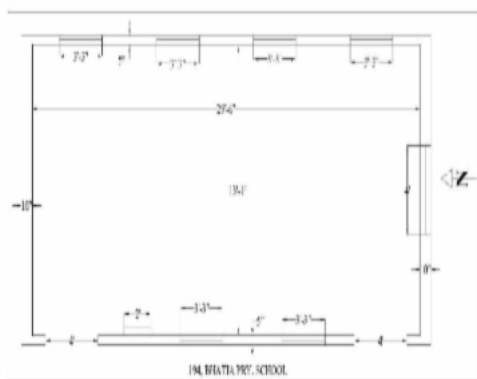

নির্বাচক নিবন্ধন আধিকারিকের স্বাক্ষর

Nazri Naksha

Google Map View

Polling Station Building Front View

Polling Station Front View

Cad View

Key MAP View

1 নাম : নারায়ন চন্দ্র খাটুয়া পিতার নাম: ভগবান খাটুয়া বাড়ির নং : n0001 বয়স : 62 লিঙ্গ : পুরুষ	WB/32/228/480623	2 নাম : মঞ্জু খাটুয়া স্বামীর নাম: নারায়ন খাটুয়া বাড়ির নং : n0001 বয়স : 54 লিঙ্গ : মহিলা	WB/32/228/480611	3 নাম : অজিত খাটুয়া পিতার নাম: নারায়ন খাটুয়া বাড়ির নং : n0001 বয়স : 42 লিঙ্গ : পুরুষ	GJT2355501
4 নাম : বন্দনা খাটুয়া স্বামীর নাম: অজিত খাটুয়া বাড়ির নং : n0001 বয়স : 30 লিঙ্গ : মহিলা	WCI1643170	5 নাম : ধনঞ্জয় খাটুয়া পিতার নাম: নারায়ন খাটুয়া বাড়ির নং : n0001 বয়স : 33 লিঙ্গ : পুরুষ	WCI1480888	6 নাম : অশোক কুমার খাটুয়া পিতার নাম: নারায়ন চন্দ্র খাটুয়া বাড়ির নং : n0001 বয়স : 36 লিঙ্গ : পুরুষ	WCI1220896
7 নাম : সুকুমার গিরি পিতার নাম: সুরেন্দ্র গিরি বাড়ির নং : n0013 বয়স : 64 লিঙ্গ : পুরুষ	WCI2340487	8 নাম : সাথী গিরি পিতার নাম: সুকুমার গিরি বাড়ির নং : n0074 বয়স : 28 লিঙ্গ : মহিলা	WCI1841840	9 নাম : যুথি গিরি পিতার নাম: সুকুমার গিরি বাড়ির নং : n0013 বয়স : 29 লিঙ্গ : মহিলা	WCI1741719
10 নাম : মালবিকা গিরি স্বামীর নাম: গৌতম গিরি বাড়ির নং : n0013 বয়স : 51 লিঙ্গ : মহিলা	GJT2355519	11 নাম : মাধবী গিরি স্বামীর নাম: সুকুমার গিরি বাড়ির নং : n0013 বয়স : 55 লিঙ্গ : মহিলা	WB/32/228/480589	12 নাম : বিবেক কুমার গিরি পিতার নাম: গৌতম কুমার গিরি বাড়ির নং : n0081 বয়স : 28 লিঙ্গ : পুরুষ	WCI1841915
13 নাম : গৌতম কুমার গিরি পিতার নাম: সুরেন্দ্রনাথ গিরি বাড়ির নং : n0013 বয়স : 54 লিঙ্গ : পুরুষ	WCI2013431	14 নাম : গৌরি গিরি(রাউল) স্বামীর নাম: যোগেন্দ্র রাউল বাড়ির নং : n0104 বয়স : 31 লিঙ্গ : মহিলা	WCI1863604	15 নাম : অজয় ঘড়াই পিতার নাম: লাটু ঘড়াই বাড়ির নং : n0095 বয়স : 28 লিঙ্গ : পুরুষ	WCI1842053
16 নাম : সবিতা ঘড়াই স্বামীর নাম: বিশ্বজিত ঘড়াই বাড়ির নং : n0023 বয়স : 36 লিঙ্গ : মহিলা	WCI1378975	17 নাম : গীতা ঘড়াই স্বামীর নাম: সনাতন ঘড়াই বাড়ির নং : n0023 বয়স : 49 লিঙ্গ : মহিলা	GJT2355550	18 নাম : খুকু পাত্র(ঘড়াই) স্বামীর নাম: তাপস কুমার ঘড়াই বাড়ির নং : n0023 বয়স : 33 লিঙ্গ : মহিলা	WCI1378959
19 নাম : তাপস কুমার ঘড়াই পিতার নাম: লাটু ঘড়াই বাড়ির নং : n0023 বয়স : 39 লিঙ্গ : পুরুষ	WCI1306489	20 নাম : কাঞ্চন ঘড়াই স্বামীর নাম: লাটু ঘড়াই বাড়ির নং : n0023 বয়স : 52 লিঙ্গ : মহিলা	WB/32/228/480879	21 নাম : লাটু ঘড়াই পিতার নাম: গজেন্দ্র ঘড়াই বাড়ির নং : n0023 বয়স : 57 লিঙ্গ : পুরুষ	WB/32/228/480878
22 নাম : বিশ্বজিৎ ঘড়াই পিতার নাম: বাটু ঘড়াই বাড়ির নং : n0023 বয়স : 45 লিঙ্গ : পুরুষ	GJT2355543	23 নাম : টুকু ঘড়াই স্বামীর নাম: রঞ্জিত ঘড়াই বাড়ির নং : n0023 বয়স : 36 লিঙ্গ : মহিলা	WCI1378967	24 নাম : রঞ্জিত ঘড়াই পিতার নাম: বাটু ঘড়াই বাড়ির নং : n0023 বয়স : 49 লিঙ্গ : পুরুষ	GJT2355535
25 নাম : কাজল ঘড়াই স্বামীর নাম: বাটু ঘড়াই বাড়ির নং : n0023 বয়স : 57 লিঙ্গ : মহিলা	WB/32/228/480608	26 নাম : সনাতন ঘড়াই পিতার নাম: গজেন্দ্র ঘড়াই বাড়ির নং : n0023 বয়স : 50 লিঙ্গ : পুরুষ	WCI2344950	27 নাম : অর্জুজিৎ ঘড়াই পিতার নাম: বিশ্বজিৎ ঘড়াই বাড়ির নং : ভাটিয়া বয়স : 21 লিঙ্গ : পুরুষ	WCI2395093
28 নাম : অর্জুজিৎ জানা পিতার নাম: খোকন জানা বাড়ির নং : n0090 বয়স : 29 লিঙ্গ : পুরুষ	WCI1842004	29 নাম : সুস্মিতা জানা স্বামীর নাম: গৌতম জানা বাড়ির নং : n0084 বয়স : 31 লিঙ্গ : মহিলা	WCI1841949	30 নাম : অনন্ত কুমার জানা পিতার নাম: রাখাল চন্দ্র জানা বাড়ির নং : n0029 বয়স : 39 লিঙ্গ : পুরুষ	GJT2543494