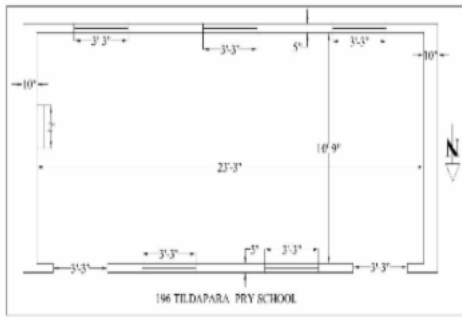

নির্বাচক নিবন্ধন আধিকারিকের স্বাক্ষর

Nazri Naksha

Google Map View

Polling Station Building Front View

Polling Station Front View

Cad View

Key MAP View

1 নাম : সেক মকবুল পিতার নাম: সেক সামসুল বাড়ির নং : এন0087 বয়স : 41 লিঙ্গ : পুরুষ	GJT2600039 ফটো উপলব্ধ	2 নাম : বনিয়ারা বিবি স্বামীর নাম: খুশবার সেখ বাড়ির নং : n0064 বয়স : 67 লিঙ্গ : মহিলা	WB/32/228/462243 ফটো উপলব্ধ	3 নাম : সেক রাজিবুল পিতার নাম: সেক খুশবার বাড়ির নং : n0066 বয়স : 38 লিঙ্গ : পুরুষ	WCI0763938 ফটো উপলব্ধ
4 নাম : সিকিলা বিবি স্বামীর নাম: সেক রাজিবুল বাড়ির নং : n0066 বয়স : 36 লিঙ্গ : মহিলা	WCI1643402 ফটো উপলব্ধ	5 নাম : সেক সলিম পিতার নাম: রসিদ বাড়ির নং : n0072 বয়স : 64 লিঙ্গ : পুরুষ	WCI1481464 ফটো উপলব্ধ	6 নাম : আফনান বিবি স্বামীর নাম: সেক ইউসুফ বাড়ির নং : n0074 বয়স : 36 লিঙ্গ : মহিলা	WCI1481480 ফটো উপলব্ধ
7 নাম : সেক ইউসুফ পিতার নাম: সেক সলিম বাড়ির নং : n0076 বয়স : 41 লিঙ্গ : পুরুষ	KQH2830784 ফটো উপলব্ধ	8 নাম : মোহিত সেক পিতার নাম: নেওয়াজী সেক বাড়ির নং : n0079 বয়স : 38 লিঙ্গ : পুরুষ	WCI1303650 ফটো উপলব্ধ	9 নাম : সেখ আনুজা বিবি স্বামীর নাম: সেখ ইলিয়াস বাড়ির নং : n0118 বয়স : 47 লিঙ্গ : মহিলা	GJT1384056 ফটো উপলব্ধ
10 নাম : সামসের খান পিতার নাম: সামসুল খাঁন বাড়ির নং : n0082 বয়স : 37 লিঙ্গ : পুরুষ	WCI1218213 ফটো উপলব্ধ	11 নাম : সালমা নেশা বিবি স্বামীর নাম: মোহিত সেক বাড়ির নং : n0079 বয়স : 30 লিঙ্গ : মহিলা	WCI1742352 ফটো উপলব্ধ	12 নাম : সোজিনা বিবি স্বামীর নাম: মগবুল সেক বাড়ির নং : এন0087 বয়স : 41 লিঙ্গ : মহিলা	GJT2541480 ফটো উপলব্ধ
13 নাম : সহিদুল সেক পিতার নাম: সেক কামালুদ্দিন বাড়ির নং : n0071 বয়স : 41 লিঙ্গ : পুরুষ	WCI1218429 ফটো উপলব্ধ	14 নাম : সঞ্জয় দাস পিতার নাম: সুশান্ত দাস বাড়ির নং : n0101 বয়স : 28 লিঙ্গ : পুরুষ	WCI1842186 ফটো উপলব্ধ	15 নাম : অন্নারা বিবি স্বামীর নাম: সহিদুল সেক বাড়ির নং : n0071 বয়স : 29 লিঙ্গ : মহিলা	WCI2109437 ফটো উপলব্ধ
16 নাম : নসিমা বিবি স্বামীর নাম: সেক অহিত বাড়ির নং : n0074 বয়স : 27 লিঙ্গ : মহিলা	WCI2115749 ফটো উপলব্ধ	17 নাম : সেক লিয়াকত আলি পিতার নাম: কামালুদ্দিন সেখ বাড়ির নং : n0069 বয়স : 44 লিঙ্গ : পুরুষ	GJT2057420 ফটো উপলব্ধ	18 নাম : সায়নাস খাতুন স্বামীর নাম: সামসের খান বাড়ির নং : এন0101 বয়স : 33 লিঙ্গ : মহিলা	WCI1478445 ফটো উপলব্ধ
19 নাম : মনোজ কর পিতার নাম: মনালকান্তি কর বাড়ির নং : n0003 বয়স : 32 লিঙ্গ : পুরুষ	WCI1481134 ফটো উপলব্ধ	20 নাম : পিয়ালি পন্ডা কর স্বামীর নাম: দেবরত কর বাড়ির নং : এন002 বয়স : 24 লিঙ্গ : মহিলা	WCI2296044 ফটো উপলব্ধ	21 নাম : কুফরপোপাল কর পিতার নাম: কিরন কান্তি কর বাড়ির নং : এন0003 বয়স : 28 লিঙ্গ : পুরুষ	WCI1742121 ফটো উপলব্ধ
22 নাম : সঙ্ঘর্ষণ কর পিতার নাম: কিরনকান্তি কর বাড়ির নং : এন0003 বয়স : 24 লিঙ্গ : পুরুষ	WCI2187540 ফটো উপলব্ধ	23 নাম : কিরণকান্তি কর পিতার নাম: হেমচন্দ্র কর বাড়ির নং : এন0003 বয়স : 58 লিঙ্গ : পুরুষ	WCI2126381 ফটো উপলব্ধ	24 নাম : সাবিত্রী কর স্বামীর নাম: সুর্যেন্দ্র বিকাশ কর বাড়ির নং : n0005 বয়স : 54 লিঙ্গ : মহিলা	WCI2007540 ফটো উপলব্ধ
25 নাম : দিব্যজ্যোতি কর পিতার নাম: সুর্যেন্দ্র বিকাশ কর বাড়ির নং : এন0004 বয়স : 27 লিঙ্গ : পুরুষ	WCI1948157 ফটো উপলব্ধ	26 নাম : সৌমিকবিকাশ কর পিতার নাম: উৎপলেন্দু কর বাড়ির নং : n0004 বয়স : 46 লিঙ্গ : পুরুষ	GJT1429737 ফটো উপলব্ধ	27 নাম : গায়ত্রী কর স্বামীর নাম: উৎপলেন্দু কর বাড়ির নং : n0004 বয়স : 64 লিঙ্গ : মহিলা	WB/32/228/480337 ফটো উপলব্ধ
28 নাম : আশ্রিতা কর পিতার নাম: সরোজ কান্তি কর বাড়ির নং : n0003 বয়স : 30 লিঙ্গ : মহিলা	WCI1742113 ফটো উপলব্ধ	29 নাম : জ্যোতিরিন্দ্র কর পিতার নাম: শরৎচন্দ্র কর বাড়ির নং : n0001 বয়স : 83 লিঙ্গ : পুরুষ	WCI2007409 ফটো উপলব্ধ	30 নাম : সুর্যেন্দ্র বিকাশ কর পিতার নাম: অমরেন্দ্র কর বাড়ির নং : n0004 বয়স : 58 লিঙ্গ : পুরুষ	WCI2007532 ফটো উপলব্ধ