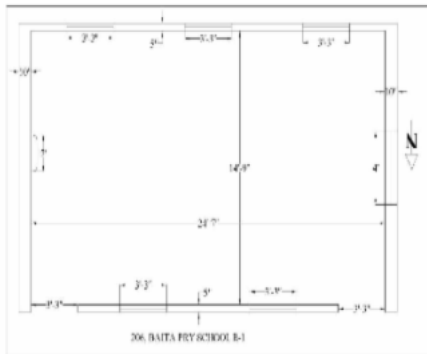

নির্বাচক নিবন্ধন আধিকারিকের স্বাক্ষর

Nazri Naksha

Google Map View

Polling Station Building Front View

Polling Station Front View

Cad View

Key MAP View

1 নাম : অম্বিকা মাইতি স্বামীর নাম: নরোত্তম মাইতি বাড়ির নং : এন০২২১ বয়স : 26 লিঙ্গ : মহিলা	WCI2258440 ফটো উপলব্ধ	2 নাম : কাকলী খামারী স্বামীর নাম: ধীরেন খামারী বাড়ির নং : n0069 বয়স : 42 লিঙ্গ : মহিলা	GJT2599124 ফটো উপলব্ধ	3 নাম : ধীরেন খামারী পিতার নাম: মদন খামারী বাড়ির নং : n0070 বয়স : 57 লিঙ্গ : পুরুষ	GJT2342731 ফটো উপলব্ধ
4 নাম : দেবাশিষ খামারী পিতার নাম: ধীরেন খামারী বাড়ির নং : এন0070 বয়স : 22 লিঙ্গ : পুরুষ	WCI2342103 ফটো উপলব্ধ	5 নাম : কানন দাস(গিরি) স্বামীর নাম: অমিত গিরি বাড়ির নং : n0031 বয়স : 30 লিঙ্গ : মহিলা	WCI1865799 ফটো উপলব্ধ	6 নাম : কম্পনা গিরি স্বামীর নাম: গনেশ গিরি বাড়ির নং : n0020 বয়স : 46 লিঙ্গ : মহিলা	GJT1427921 ফটো উপলব্ধ
7 নাম : গনেশ গিরি পিতার নাম: অনন্ত গিরি বাড়ির নং : n0020 বয়স : 54 লিঙ্গ : পুরুষ	WB/32/228/501608 ফটো উপলব্ধ	8 নাম : বাসন্তী গিরি স্বামীর নাম: অনন্ত গিরি বাড়ির নং : n0020 বয়স : 68 লিঙ্গ : মহিলা	WB/32/228/501781 ফটো উপলব্ধ	9 নাম : অনন্ত গিরি পিতার নাম: সুরেন্দ্র গিরি বাড়ির নং : n0020 বয়স : 80 লিঙ্গ : পুরুষ	WB/32/228/501776 ফটো উপলব্ধ
10 নাম : খোকন গিরি পিতার নাম: শংকর গিরি বাড়ির নং : n0030 বয়স : 27 লিঙ্গ : পুরুষ	WCI1865724 ফটো উপলব্ধ	11 নাম : মধুমিতা গিরি স্বামীর নাম: গীতম গিরি বাড়ির নং : n0068 বয়স : 45 লিঙ্গ : মহিলা	GJT2049260 ফটো উপলব্ধ	12 নাম : অসিত গিরি পিতার নাম: কালাচাঁদ গিরি বাড়ির নং : n0031 বয়স : 32 লিঙ্গ : পুরুষ	WCI1484609 ফটো উপলব্ধ
13 নাম : গৌতম গিরি পিতার নাম: ভগবান চন্দ্র গিরি বাড়ির নং : n0067 বয়স : 50 লিঙ্গ : পুরুষ	WB/32/228/447106 ফটো উপলব্ধ	14 নাম : কালাচাঁদ গিরি পিতার নাম: ঘনশ্যাম গিরি বাড়ির নং : n0031 বয়স : 65 লিঙ্গ : পুরুষ	GJT2605467 ফটো উপলব্ধ	15 নাম : অমিত গিরি পিতার নাম: কালাচাঁদ গিরি বাড়ির নং : n0031 বয়স : 38 লিঙ্গ : পুরুষ	GJT2605475 ফটো উপলব্ধ
16 নাম : কাজললতা সিংহ (গিরি) স্বামীর নাম: কালাচাঁদ গিরি বাড়ির নং : n0031 বয়স : 65 লিঙ্গ : মহিলা	WB/32/228/501212 ফটো উপলব্ধ	17 নাম : খুকু গিরি স্বামীর নাম: শংকর গিরি বাড়ির নং : n0030 বয়স : 44 লিঙ্গ : মহিলা	GJT2077584 ফটো উপলব্ধ	18 নাম : স্বপন প্রধান পিতার নাম: গোবিন্দ প্রধান বাড়ির নং : n0031 বয়স : 50 লিঙ্গ : পুরুষ	GJT0968990 ফটো উপলব্ধ
19 নাম : মমতা গিরি স্বামীর নাম: বিকাশ গিরি বাড়ির নং : n0030 বয়স : 38 লিঙ্গ : মহিলা	WCI1120153 ফটো উপলব্ধ	20 নাম : বিকাশ গিরি পিতার নাম: হেমন্ত গিরি বাড়ির নং : n0030 বয়স : 42 লিঙ্গ : পুরুষ	GJT2442978 ফটো উপলব্ধ	21 নাম : মালতী গিরি স্বামীর নাম: হেমন্ত গিরি বাড়ির নং : n0030 বয়স : 67 লিঙ্গ : মহিলা	WB/32/228/501295 ফটো উপলব্ধ
22 নাম : নরোত্তম গিরি পিতার নাম: জয়ন্ত গিরি বাড়ির নং : n0029 বয়স : 30 লিঙ্গ : পুরুষ	WCI1645563 ফটো উপলব্ধ	23 নাম : দুর্গা রানী গিরি স্বামীর নাম: উত্তম গিরি বাড়ির নং : n0029 বয়স : 37 লিঙ্গ : মহিলা	WCI1309392 ফটো উপলব্ধ	24 নাম : উত্তম গিরি পিতার নাম: জয়ন্ত গিরি বাড়ির নং : n0029 বয়স : 35 লিঙ্গ : পুরুষ	WCI1223684 ফটো উপলব্ধ
25 নাম : কুম্ভা গিরি স্বামীর নাম: জয়ন্ত গিরি বাড়ির নং : n0029 বয়স : 57 লিঙ্গ : মহিলা	WB/32/228/501783 ফটো উপলব্ধ	26 নাম : জয়ন্ত গিরি পিতার নাম: সুরেন্দ্র গিরি বাড়ির নং : n0029 বয়স : 61 লিঙ্গ : পুরুষ	WCI2411361 ফটো উপলব্ধ	27 নাম : বসন্ত গিরি পিতার নাম: সুরেন্দ্র গিরি বাড়ির নং : n0029 বয়স : 77 লিঙ্গ : পুরুষ	WB/32/228/501663 ফটো উপলব্ধ
28 নাম : সোনালি গিরি স্বামীর নাম: কার্তিক চন্দ্র গিরি বাড়ির নং : n0020 বয়স : 31 লিঙ্গ : মহিলা	WCI1645571 ফটো উপলব্ধ	29 নাম : রতন গিরি পিতার নাম: অনন্ত গিরি বাড়ির নং : n0020 বয়স : 32 লিঙ্গ : পুরুষ	WCI1571090 ফটো উপলব্ধ	30 নাম : কার্তিক চন্দ্র গিরি পিতার নাম: অনন্ত গিরি বাড়ির নং : n0020 বয়স : 44 লিঙ্গ : পুরুষ	GJT2605459 ফটো উপলব্ধ