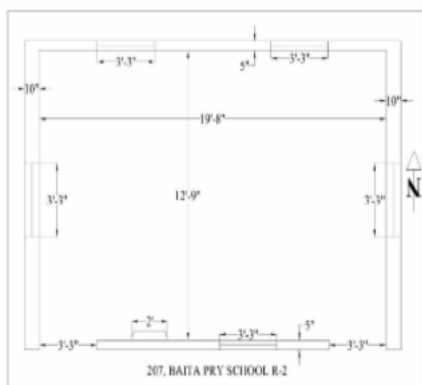

নির্বাচক নিবন্ধন আধিকারিকের স্বাক্ষর

Nazri Naksha

Google Map View

Polling Station Building Front View

Polling Station Front View

Cad View

Key MAP View

1 নাম : রহিমা বিবি স্বামীর নাম: সেক নাসিরুদ্দিন বাড়ির নং : n0155 বয়স : 37 লিঙ্গ : মহিলা	WCI1382274 ফটো উপলব্ধ	2 নাম : সেক নাসিরুদ্দিন পিতার নাম: সেক সামসুদ্দিন বাড়ির নং : n0153 বয়স : 39 লিঙ্গ : পুরুষ	WCI1382258 ফটো উপলব্ধ	3 নাম : সেক রইদুল পিতার নাম: শেখ সফির আলি বাড়ির নং : n0178 বয়স : 29 লিঙ্গ : পুরুষ	WCI1844554 ফটো উপলব্ধ
4 নাম : রাজেন্দা বিবি স্বামীর নাম: রইদুল সেক বাড়ির নং : এন0178 বয়স : 22 লিঙ্গ : মহিলা	WCI2388767 ফটো উপলব্ধ	5 নাম : জাসমিন বিবি স্বামীর নাম: কাদিকুদীন সেক বাড়ির নং : এন0198 বয়স : 29 লিঙ্গ : মহিলা	YDA2052579 ফটো উপলব্ধ	6 নাম : জুলুফিকারউদ্দিন সেক পিতার নাম: সামসুদ্দিন সেক বাড়ির নং : এন0198 বয়স : 54 লিঙ্গ : পুরুষ	WB/32/228/498177 ফটো উপলব্ধ
7 নাম : সেক আজারুদ্দিন পিতার নাম: সেক জুলুফিকারুদ্দিন বাড়ির নং : এন0198 বয়স : 30 লিঙ্গ : পুরুষ	WCI2101210 ফটো উপলব্ধ	8 নাম : সেক মনতাজ পিতার নাম: সেক জুলুফিকারুদ্দিন বাড়ির নং : এন0198 বয়স : 25 লিঙ্গ : পুরুষ	WCI2101228 ফটো উপলব্ধ	9 নাম : রুকেয়া বিবি স্বামীর নাম: সেক জুলুফিকার উদ্দীন বাড়ির নং : এন0198 বয়স : 48 লিঙ্গ : মহিলা	GJT2363059 ফটো উপলব্ধ
10 নাম : সেখ জইদুল আলি পিতার নাম: সেখ রাসেদ আলি বাড়ির নং : n0186 বয়স : 25 লিঙ্গ : পুরুষ	WCI1844638 ফটো উপলব্ধ	11 নাম : সেক সায়েজাত পিতার নাম: সেক জুলুফিকারুদ্দিন বাড়ির নং : এন0198 বয়স : 24 লিঙ্গ : পুরুষ	WCI2193779 ফটো উপলব্ধ	12 নাম : কাদিকুদ্দিন সেক পিতার নাম: সামসুদ্দিন সেক বাড়ির নং : এন0198 বয়স : 51 লিঙ্গ : পুরুষ	WCI0831537 ফটো উপলব্ধ
13 নাম : জাহানারা বিবি স্বামীর নাম: সামসুদ্দিন সেখ বাড়ির নং : এন0198 বয়স : 72 লিঙ্গ : মহিলা	WB/32/228/498439 ফটো উপলব্ধ	14 নাম : রেখা গিরি স্বামীর নাম: বিনোদকুমার গিরি বাড়ির নং : n0013 বয়স : 58 লিঙ্গ : মহিলা	WCI2344851 ফটো উপলব্ধ	15 নাম : পলি পয়ড্যা(গিরি) স্বামীর নাম: মিলন গিরি বাড়ির নং : n0013 বয়স : 32 লিঙ্গ : মহিলা	WCI1745850 ফটো উপলব্ধ
16 নাম : অনুপম গিরি পিতার নাম: বিনোদ কুমার গিরি বাড়ির নং : n0013 বয়স : 29 লিঙ্গ : পুরুষ	WCI1745918 ফটো উপলব্ধ	17 নাম : বুবন প্রধান গিরি স্বামীর নাম: ধনঞ্জয় গিরি বাড়ির নং : N0013 বয়স : 36 লিঙ্গ : মহিলা	WCI1378074 ফটো উপলব্ধ	18 নাম : সর্বানী চক্রবর্তী(গিরি) স্বামীর নাম: পূর্ণ চন্দ্র গিরি বাড়ির নং : n0013 বয়স : 47 লিঙ্গ : মহিলা	GJT2078244 ফটো উপলব্ধ
19 নাম : বিনোদ কুমার গিরি পিতার নাম: ভুবনচন্দ্র গিরি বাড়ির নং : n0013 বয়স : 68 লিঙ্গ : পুরুষ	WCI2129617 ফটো উপলব্ধ	20 নাম : চন্দন গিরি পিতার নাম: গণেশ গিরি বাড়ির নং : n0013 বয়স : 32 লিঙ্গ : পুরুষ	WCI1645647 ফটো উপলব্ধ	21 নাম : মিলন গিরি পিতার নাম: গণেশ চন্দ্র গিরি বাড়ির নং : n0013 বয়স : 37 লিঙ্গ : পুরুষ	WCI1120278 ফটো উপলব্ধ
22 নাম : ধনঞ্জয় গিরি পিতার নাম: পূর্ণচন্দ্র গিরি বাড়ির নং : n0013 বয়স : 41 লিঙ্গ : পুরুষ	GJT2366367 ফটো উপলব্ধ	23 নাম : পূর্ণচন্দ্র গিরি পিতার নাম: ভুবন গিরি বাড়ির নং : n0013 বয়স : 52 লিঙ্গ : পুরুষ	WCI2421030 ফটো উপলব্ধ	24 নাম : গণেশচন্দ্র গিরি পিতার নাম: ভুবনচন্দ্র গিরি বাড়ির নং : n0013 বয়স : 58 লিঙ্গ : পুরুষ	WB/32/228/501174 ফটো উপলব্ধ
25 নাম : কালীপদ গিরি পিতার নাম: ভুবনচন্দ্র গিরি বাড়ির নং : n0013 বয়স : 62 লিঙ্গ : পুরুষ	GJT1442409 ফটো উপলব্ধ	26 নাম : পার্বতী গিরি স্বামীর নাম: গণেশচন্দ্র গিরি বাড়ির নং : n0013 বয়স : 54 লিঙ্গ : মহিলা	WB/32/228/501566 ফটো উপলব্ধ	27 নাম : পৃথ্বী গিরি পিতার নাম: পূর্ণ চন্দ্র গিরি বাড়ির নং : N0013 বয়স : 25 লিঙ্গ : পুরুষ	WCI2099885 ফটো উপলব্ধ
28 নাম : ছবি খাটুয়া স্বামীর নাম: জয়ন্ত খাটুয়া বাড়ির নং : n0072 বয়স : 50 লিঙ্গ : মহিলা	WB/32/228/501668 ফটো উপলব্ধ	29 নাম : জয়ন্ত খাটুয়া পিতার নাম: অমল্য খাটুয়া বাড়ির নং : n0072 বয়স : 51 লিঙ্গ : পুরুষ	WB/32/228/501116 ফটো উপলব্ধ	30 নাম : গীতা খাটুয়া স্বামীর নাম: সূশান্ত খাটুয়া বাড়ির নং : n0072 বয়স : 51 লিঙ্গ : মহিলা	WB/32/228/501667 ফটো উপলব্ধ