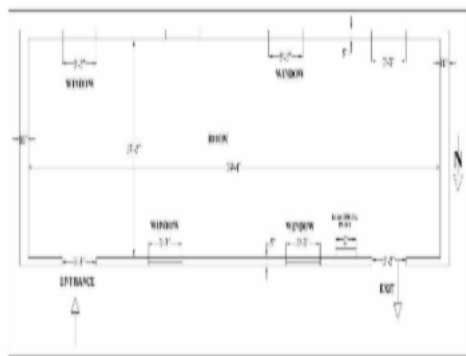

নির্বাচক নিবন্ধন আধিকারিকের স্বাক্ষর

Nazri Naksha

Google Map View

Polling Station Building Front View

Polling Station Front View

Cad View

Key MAP View

1 নাম : শান্তিরানী ওবা স্বামীর নাম: নন্দলাল ওবা বাড়ির নং : n0005 বয়স : 61 লিঙ্গ : মহিলা	GJT2367258 ফটো উপলব্ধ	2 নাম : জগবন্ধু ওবা পিতার নাম: নন্দলাল ওবা বাড়ির নং : এন000৫ বয়স : 47 লিঙ্গ : পুরুষ	GJT2081081 ফটো উপলব্ধ	3 নাম : নন্দলাল ওবা পিতার নাম: গৌরমোহন ওবা বাড়ির নং : n0005 বয়স : 67 লিঙ্গ : পুরুষ	WCI2339521 ফটো উপলব্ধ
4 নাম : মিনতী ওবা স্বামীর নাম: মাধব ওবা বাড়ির নং : n0005 বয়স : 40 লিঙ্গ : মহিলা	GJT2443596 ফটো উপলব্ধ	5 নাম : মাধব ওবা পিতার নাম: নন্দলাল ওবা বাড়ির নং : n0005 বয়স : 43 লিঙ্গ : পুরুষ	GJT2367274 ফটো উপলব্ধ	6 নাম : শকুন্তলা ওবা স্বামীর নাম: জগবন্ধু ওবা বাড়ির নং : n0005 বয়স : 42 লিঙ্গ : মহিলা	GJT2367266 ফটো উপলব্ধ
7 নাম : প্রতিমা কুণ্ড স্বামীর নাম: প্রদীপ কুণ্ড বাড়ির নং : n0002 বয়স : 57 লিঙ্গ : মহিলা	WB/32/228/507245 ফটো উপলব্ধ	8 নাম : অনিতা কুণ্ড স্বামীর নাম: বিশ্বনাথ কুণ্ড বাড়ির নং : n0002 বয়স : 51 লিঙ্গ : মহিলা	WB/32/228/507230 ফটো উপলব্ধ	9 নাম : বিশ্বনাথ কুণ্ড পিতার নাম: মাধবচন্দ্র কুণ্ড বাড়ির নং : n0002 বয়স : 57 লিঙ্গ : পুরুষ	WB/32/228/507400 ফটো উপলব্ধ
10 নাম : প্রদীপকুমার কুণ্ড পিতার নাম: মাধবচন্দ্র কুণ্ড বাড়ির নং : n0002 বয়স : 62 লিঙ্গ : পুরুষ	WB/32/228/507130 ফটো উপলব্ধ	11 নাম : বসুধা কুণ্ড স্বামীর নাম: রাজীব কুণ্ড বাড়ির নং : এন0002 বয়স : 24 লিঙ্গ : মহিলা	WCI2262715 ফটো উপলব্ধ	12 নাম : নমিতা কুন্ড স্বামীর নাম: রামকৃষ্ণ কুন্ড বাড়ির নং : n0004 বয়স : 38 লিঙ্গ : মহিলা	WCI1382720 ফটো উপলব্ধ
13 নাম : হরেকৃষ্ণ কুন্ড পিতার নাম: নিখিল চন্দ্র কুন্ড বাড়ির নং : n0004 বয়স : 39 লিঙ্গ : পুরুষ	GJT2546109 ফটো উপলব্ধ	14 নাম : কল্পনা কুণ্ড স্বামীর নাম: নিখিল কুণ্ড বাড়ির নং : n0004 বয়স : 65 লিঙ্গ : মহিলা	WB/32/228/507380 ফটো উপলব্ধ	15 নাম : রামকৃষ্ণ কুণ্ড পিতার নাম: নিখিলচন্দ্র কুণ্ড বাড়ির নং : n0004 বয়স : 43 লিঙ্গ : পুরুষ	GJT2145399 ফটো উপলব্ধ
16 নাম : সরস্বতী কুণ্ড পিতার নাম: বনমালী কুণ্ড বাড়ির নং : n0003 বয়স : 50 লিঙ্গ : মহিলা	WB/32/228/507593 ফটো উপলব্ধ	17 নাম : রাজীব কুন্ড পিতার নাম: প্রদীপ কুন্ড বাড়ির নং : n0002 বয়স : 32 লিঙ্গ : পুরুষ	WCI1572072 ফটো উপলব্ধ	18 নাম : সঞ্জয় কুণ্ড পিতার নাম: প্রদীপ কুমার কুণ্ড বাড়ির নং : n0002 বয়স : 37 লিঙ্গ : পুরুষ	WCI1120872 ফটো উপলব্ধ
19 নাম : নিখিল কুণ্ড পিতার নাম: ঝাড়েশ্বর কুণ্ড বাড়ির নং : n0004 বয়স : 67 লিঙ্গ : পুরুষ	WCI2159317 ফটো উপলব্ধ	20 নাম : অঞ্জনা কুণ্ড দে স্বামীর নাম: চন্দন দে বাড়ির নং : এন0002 বয়স : 26 লিঙ্গ : মহিলা	WCI1952514 ফটো উপলব্ধ	21 নাম : সুমনা কুন্ড স্বামীর নাম: সঞ্জয় কুন্ড বাড়ির নং : n0113 বয়স : 29 লিঙ্গ : মহিলা	WCI1864297 ফটো উপলব্ধ
22 নাম : শাহিদ খাঁ পিতার নাম: জামশেদ খাঁ বাড়ির নং : n0043 বয়স : 30 লিঙ্গ : পুরুষ	WCI1746726 ফটো উপলব্ধ	23 নাম : জামসেদ খাঁ পিতার নাম: খাজু খাঁ বাড়ির নং : n0043 বয়স : 58 লিঙ্গ : পুরুষ	WCI2005742 ফটো উপলব্ধ	24 নাম : রানু বিবি স্বামীর নাম: জামসেদ খাঁ বাড়ির নং : n0043 বয়স : 52 লিঙ্গ : মহিলা	WCI2005759 ফটো উপলব্ধ
25 নাম : শুকদেব গিরি পিতার নাম: পঞ্চানন গিরি বাড়ির নং : n0006 বয়স : 33 লিঙ্গ : পুরুষ	WCI1572080 ফটো উপলব্ধ	26 নাম : সন্ধ্যা গিরি স্বামীর নাম: পঞ্চানন গিরি বাড়ির নং : n0006 বয়স : 60 লিঙ্গ : মহিলা	WB/32/228/507556 ফটো উপলব্ধ	27 নাম : গোবর্দ্ধন গিরি পিতার নাম: গোপাল গিরি বাড়ির নং : n0006 বয়স : 77 লিঙ্গ : পুরুষ	WB/32/228/507520 ফটো উপলব্ধ
28 নাম : মিলন গিরি পিতার নাম: পঞ্চানন গিরি বাড়ির নং : এন0006 বয়স : 28 লিঙ্গ : পুরুষ	WCI1952571 ফটো উপলব্ধ	29 নাম : জয়ন্তী গিরি স্বামীর নাম: শুকদেব গিরি বাড়ির নং : এন0097 বয়স : 29 লিঙ্গ : মহিলা	WCI1844943 ফটো উপলব্ধ	30 নাম : বিকি ঘড়াই পিতার নাম: সুনীল ঘড়াই বাড়ির নং : n0009 বয়স : 30 লিঙ্গ : পুরুষ	WCI1746882 ফটো উপলব্ধ