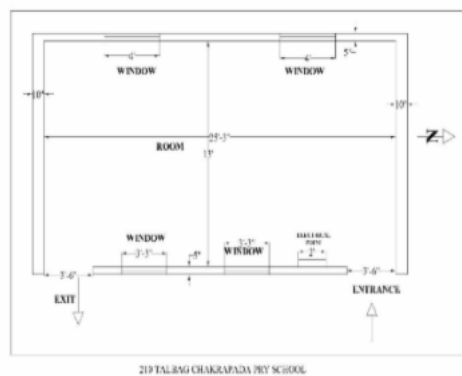

নির্বাচক নিবন্ধন আধিকারিকের স্বাক্ষর

Nazri Naksha

Google Map View

Polling Station Building Front View

Polling Station Front View

Cad View

Key MAP View

1 নাম : সঞ্জয় কুণ্ডু পিতার নাম: মুগাঙ্ক কুণ্ডু বাড়ির নং : এন0105 বয়স : 24 লিঙ্গ : পুরুষ	WCI2195568 ফটো উপলব্ধ	2 নাম : সোমা চক্রবর্তী(দাশ) স্বামীর নাম: নিলাদ্রী দাশ বাড়ির নং : এন00054 বয়স : 33 লিঙ্গ : মহিলা	WCI1567122 ফটো উপলব্ধ	3 নাম : সুমতি জানা স্বামীর নাম: নবকুমার জানা বাড়ির নং : n0073 বয়স : 52 লিঙ্গ : মহিলা	GJT2367613 ফটো উপলব্ধ
4 নাম : আরতী জানা স্বামীর নাম: স্বপন জানা বাড়ির নং : n0073 বয়স : 45 লিঙ্গ : মহিলা	GJT2081792 ফটো উপলব্ধ	5 নাম : তপন জানা পিতার নাম: মহেন্দ্র জানা বাড়ির নং : n0074 বয়স : 62 লিঙ্গ : পুরুষ	WB/32/228/507563 ফটো উপলব্ধ	6 নাম : নবকুমার জানা পিতার নাম: অনিরুদ্ধ জানা বাড়ির নং : n0058 বয়স : 70 লিঙ্গ : পুরুষ	WB/32/228/507356 ফটো উপলব্ধ
7 নাম : সুতপা জানা স্বামীর নাম: স্বপন জানা বাড়ির নং : n0057 বয়স : 30 লিঙ্গ : মহিলা	WCI1646397 ফটো উপলব্ধ	8 নাম : স্বপন জানা পিতার নাম: নবকুমার জানা বাড়ির নং : n0057 বয়স : 43 লিঙ্গ : পুরুষ	GJT2081719 ফটো উপলব্ধ	9 নাম : কৃষ্ণা সিংহ স্বামীর নাম: রতন সিংহ বাড়ির নং : n0056 বয়স : 49 লিঙ্গ : মহিলা	WB/32/228/507741 ফটো উপলব্ধ
10 নাম : খোকন জানা পিতার নাম: শ্রীপতি জানা বাড়ির নং : n0056 বয়স : 37 লিঙ্গ : পুরুষ	WCI1310473 ফটো উপলব্ধ	11 নাম : গীতা জানা স্বামীর নাম: শ্রীপতি জানা বাড়ির নং : n0056 বয়স : 51 লিঙ্গ : মহিলা	WB/32/228/507626 ফটো উপলব্ধ	12 নাম : শ্রীপতি জানা পিতার নাম: মধুসূদন জানা বাড়ির নং : n0056 বয়স : 55 লিঙ্গ : পুরুষ	WB/32/228/507048 ফটো উপলব্ধ
13 নাম : মিনতি জানা স্বামীর নাম: ভূপতি জানা বাড়ির নং : n0056 বয়স : 55 লিঙ্গ : মহিলা	WB/32/228/507096 ফটো উপলব্ধ	14 নাম : সন্তোষ জানা পিতার নাম: ভূপতি জানা বাড়ির নং : n0056 বয়স : 37 লিঙ্গ : পুরুষ	WCI1310465 ফটো উপলব্ধ	15 নাম : ভূপতি জানা পিতার নাম: মধুসূদন জানা বাড়ির নং : n0056 বয়স : 61 লিঙ্গ : পুরুষ	WB/32/228/507203 ফটো উপলব্ধ
16 নাম : পৌতম জানা পিতার নাম: রাম কুমার জানা বাড়ির নং : n0064 বয়স : 32 লিঙ্গ : পুরুষ	WCI1572346 ফটো উপলব্ধ	17 নাম : উত্তম জানা পিতার নাম: রামকুমার জানা বাড়ির নং : n0064 বয়স : 34 লিঙ্গ : পুরুষ	WCI1382837 ফটো উপলব্ধ	18 নাম : কম্পনা জানা স্বামীর নাম: রামকুমার জানা বাড়ির নং : n0064 বয়স : 52 লিঙ্গ : মহিলা	WB/32/228/507614 ফটো উপলব্ধ
19 নাম : রামকুমার জানা পিতার নাম: অনিরুদ্ধ জানা বাড়ির নং : n0064 বয়স : 60 লিঙ্গ : পুরুষ	WB/32/228/507613 ফটো উপলব্ধ	20 নাম : কাকলী জানা স্বামীর নাম: দিলীপ জানা বাড়ির নং : n0063 বয়স : 40 লিঙ্গ : মহিলা	GJT2443679 ফটো উপলব্ধ	21 নাম : দিলীপ জানা পিতার নাম: ভানু জানা বাড়ির নং : n0063 বয়স : 54 লিঙ্গ : পুরুষ	GJT2367654 ফটো উপলব্ধ
22 নাম : মোহিনী জানা স্বামীর নাম: অনুপ জানা বাড়ির নং : n0063 বয়স : 36 লিঙ্গ : মহিলা	WCI1485812 ফটো উপলব্ধ	23 নাম : অনুপ জানা পিতার নাম: রবীন্দ্র জানা বাড়ির নং : n0063 বয়স : 33 লিঙ্গ : পুরুষ	WCI1485804 ফটো উপলব্ধ	24 নাম : গীতা জানা স্বামীর নাম: রবীন্দ্র জানা বাড়ির নং : n0063 বয়স : 51 লিঙ্গ : মহিলা	WB/32/228/507275 ফটো উপলব্ধ
25 নাম : রবীন্দ্র জানা পিতার নাম: ভানু জানা বাড়ির নং : n0063 বয়স : 58 লিঙ্গ : পুরুষ	WB/32/228/507135 ফটো উপলব্ধ	26 নাম : ভবানী জানা স্বামীর নাম: ভানু জানা বাড়ির নং : n0063 বয়স : 88 লিঙ্গ : মহিলা	WB/32/228/507366 ফটো উপলব্ধ	27 নাম : অমিত জানা পিতার নাম: দিলীপ জানা বাড়ির নং : এন0063 বয়স : 21 লিঙ্গ : পুরুষ	WCI2385896 ফটো উপলব্ধ
28 নাম : মনীন্দ্র জানা পিতার নাম: ব্রজেন্দ্র জানা বাড়ির নং : n0081 বয়স : 59 লিঙ্গ : পুরুষ	WB/32/228/507201 ফটো উপলব্ধ	29 নাম : রাধারানী জানা স্বামীর নাম: বৈকুণ্ঠ জানা বাড়ির নং : n0080 বয়স : 62 লিঙ্গ : মহিলা	WB/32/228/507325 ফটো উপলব্ধ	30 নাম : পার্বতী জানা স্বামীর নাম: অসিত জানা বাড়ির নং : n0079 বয়স : 50 লিঙ্গ : মহিলা	WB/32/228/507591 ফটো উপলব্ধ