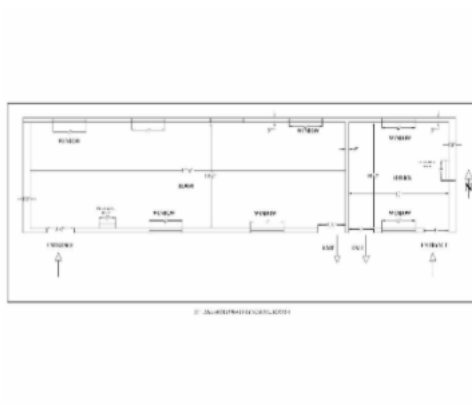

নির্বাচক নিবন্ধন আধিকারিকের স্বাক্ষর

Nazri Naksha

Google Map View

Polling Station Building Front View

Polling Station Front View

Cad View

Key MAP View

1 নাম : শান্তি আইচ স্বামীর নাম: প্রফুল্ল আইচ বাড়ির নং : n0001 বয়স : 72 লিঙ্গ : মহিলা	WB/32/228/510291	ফটো উপলব্ধ	2 নাম : বাসন্তী আইচ স্বামীর নাম: রমাকান্ত আইচ বাড়ির নং : n0002 বয়স : 39 লিঙ্গ : মহিলা	GJT2606481	ফটো উপলব্ধ	3 নাম : রমাকান্ত আইচ পিতার নাম: নির্মল কুমার আইচ বাড়ির নং : n0002 বয়স : 45 লিঙ্গ : পুরুষ	GJT2368843	ফটো উপলব্ধ
4 নাম : সন্ধ্যারানী আইচ স্বামীর নাম: নির্মল কুমার আইচ বাড়ির নং : n0002 বয়স : 57 লিঙ্গ : মহিলা	WB/32/228/510246	ফটো উপলব্ধ	5 নাম : উমাকান্ত আইচ পিতার নাম: নির্মল কুমার আইচ বাড়ির নং : n0002 বয়স : 44 লিঙ্গ : পুরুষ	GJT2368868	ফটো উপলব্ধ	6 নাম : মিতা আইচ স্বামীর নাম: উমাকান্ত আইচ বাড়ির নং : n0002 বয়স : 38 লিঙ্গ : মহিলা	WCI0858092	ফটো উপলব্ধ
7 নাম : মোহিষী কুম্ভ (দাস) স্বামীর নাম: পাইলট দাস বাড়ির নং : n0190 বয়স : 29 লিঙ্গ : মহিলা	WCI1718535	ফটো উপলব্ধ	8 নাম : শ্রীমতি গিরি স্বামীর নাম: রাজেন্দ্র গিরি বাড়ির নং : n0010 বয়স : 68 লিঙ্গ : মহিলা	WCI1747542	ফটো উপলব্ধ	9 নাম : বিলু রানী গিরি স্বামীর নাম: চন্দন গিরি বাড়ির নং : n0007 বয়স : 29 লিঙ্গ : মহিলা	WCI1908680	ফটো উপলব্ধ
10 নাম : তুলসী গিরি স্বামীর নাম: জগন্নাথ গিরি বাড়ির নং : এন0010 বয়স : 29 লিঙ্গ : মহিলা	WCI1953009	ফটো উপলব্ধ	11 নাম : রঞ্জু গিরি স্বামীর নাম: প্রবোধ গিরি বাড়ির নং : এন0003 বয়স : 44 লিঙ্গ : মহিলা	GJT2370179	ফটো উপলব্ধ	12 নাম : সায়ক গিরি পিতার নাম: মানিক গিরি বাড়ির নং : এন0044 বয়স : 26 লিঙ্গ : পুরুষ	WCI1952928	ফটো উপলব্ধ
13 নাম : সরস্বতী গিরি স্বামীর নাম: বনমালী গিরি বাড়ির নং : n0007 বয়স : 53 লিঙ্গ : মহিলা	WB/32/228/510379	ফটো উপলব্ধ	14 নাম : সুকুমার গিরি পিতার নাম: সুধীর গিরি বাড়ির নং : n0017 বয়স : 37 লিঙ্গ : পুরুষ	WCI1121797	ফটো উপলব্ধ	15 নাম : বর্নালী গিরি স্বামীর নাম: অরুণ গিরি বাড়ির নং : n0163 বয়স : 31 লিঙ্গ : মহিলা	WCI1575752	ফটো উপলব্ধ
16 নাম : সূর্য গিরি পিতার নাম: নিমাই গিরি বাড়ির নং : এন0005 বয়স : 24 লিঙ্গ : পুরুষ	WCI2195899	ফটো উপলব্ধ	17 নাম : শিখা গিরি পিতার নাম: মানিক গিরি বাড়ির নং : এন0044 বয়স : 24 লিঙ্গ : মহিলা	WCI2195832	ফটো উপলব্ধ	18 নাম : মধুমিতা পাল গিরি স্বামীর নাম: সুকুমার গিরি বাড়ির নং : n0044 বয়স : 39 লিঙ্গ : মহিলা	WCI0858159	ফটো উপলব্ধ
19 নাম : বাসন্তী মালি গিরি স্বামীর নাম: জয়দেব গিরি বাড়ির নং : এন0004 বয়স : 30 লিঙ্গ : মহিলা	WCI1665215	ফটো উপলব্ধ	20 নাম : পিন্টু গিরি পিতার নাম: সুবোধ গিরি বাড়ির নং : এন0003 বয়স : 26 লিঙ্গ : পুরুষ	WCI1953041	ফটো উপলব্ধ	21 নাম : অপর্ণা গিরি স্বামীর নাম: কমলাকান্ত গিরি বাড়ির নং : n0044 বয়স : 40 লিঙ্গ : মহিলা	GJT2370351	ফটো উপলব্ধ
22 নাম : শান্তি গিরি স্বামীর নাম: স্বপন গিরি বাড়ির নং : n0004 বয়স : 52 লিঙ্গ : মহিলা	WCI2158996	ফটো উপলব্ধ	23 নাম : নতু গিরি পিতার নাম: প্রবোধ গিরি বাড়ির নং : এন0003 বয়স : 23 লিঙ্গ : পুরুষ	WCI2219798	ফটো উপলব্ধ	24 নাম : উষা রানি গিরি স্বামীর নাম: দেবব্রত গিরি বাড়ির নং : এন0010 বয়স : 22 লিঙ্গ : মহিলা	WCI2293413	ফটো উপলব্ধ
25 নাম : মনোরঞ্জন গিরি পিতার নাম: রাজেন্দ্র গিরি বাড়ির নং : n0010 বয়স : 50 লিঙ্গ : পুরুষ	WB/32/228/510114	ফটো উপলব্ধ	26 নাম : রাজেন্দ্র গিরি পিতার নাম: কার্তিক গিরি বাড়ির নং : n0010 বয়স : 77 লিঙ্গ : পুরুষ	WB/32/228/510484	ফটো উপলব্ধ	27 নাম : শান্তি গিরি স্বামীর নাম: নবকুমার গিরি বাড়ির নং : n0003 বয়স : 77 লিঙ্গ : মহিলা	WB/32/228/510243	ফটো উপলব্ধ
28 নাম : দেবব্রত গিরি পিতার নাম: খগেন্দ্র গিরি বাড়ির নং : n0010 বয়স : 29 লিঙ্গ : পুরুষ	WCI1747567	ফটো উপলব্ধ	29 নাম : পিংকি গিরি পিতার নাম: স্বপন গিরি বাড়ির নং : n0185 বয়স : 28 লিঙ্গ : মহিলা	WCI1845510	ফটো উপলব্ধ	30 নাম : সুকুমার গিরি পিতার নাম: শরৎ চন্দ্র গিরি বাড়ির নং : n0044 বয়স : 40 লিঙ্গ : পুরুষ	GJT2443950	ফটো উপলব্ধ