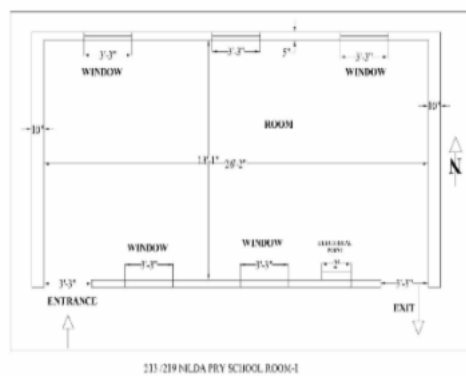

নির্বাচক নিবন্ধন আধিকারিকের স্বাক্ষর

Nazri Naksha

Google Map View

Polling Station Building Front View

Polling Station Front View

Cad View

Key MAP View

1 নাম : তপন কর পিতার নাম: সন্ন্যাসী কর বাড়ির নং : n0055 বয়স : 51 লিঙ্গ : পুরুষ	WCI1311406 ফটো উপলব্ধ	2 নাম : জ্যোৎস্না কর স্বামীর নাম: তপন কর বাড়ির নং : n0056 বয়স : 44 লিঙ্গ : মহিলা	WCI1311414 ফটো উপলব্ধ	3 নাম : শিবু কর পিতার নাম: তপন কর বাড়ির নং : N0055 বয়স : 25 লিঙ্গ : পুরুষ	WCI2098291 ফটো উপলব্ধ
4 নাম : শর্মিলা কামিল্যা পিতার নাম: রবীন্দ্র কামিল্যা বাড়ির নং : এন0001 বয়স : 23 লিঙ্গ : মহিলা	WCI2239002 ফটো উপলব্ধ	5 নাম : চম্পা কামিল্যা স্বামীর নাম: তাপস কামিল্যা বাড়ির নং : n0003 বয়স : 30 লিঙ্গ : মহিলা	WCI1748029 ফটো উপলব্ধ	6 নাম : যমুনা কামিল্যা স্বামীর নাম: নরেন্দ্র কামিল্যা বাড়ির নং : n0003 বয়স : 72 লিঙ্গ : মহিলা	WB/32/228/513417 ফটো উপলব্ধ
7 নাম : তাপস কামিল্যা মায়ের নাম: যমুনা কামিল্যা বাড়ির নং : n0003 বয়স : 35 লিঙ্গ : পুরুষ	WCI1383520 ফটো উপলব্ধ	8 নাম : ননীগোপাল কামিল্যা পিতার নাম: নরেন্দ্র কামিল্যা বাড়ির নং : n0003 বয়স : 51 লিঙ্গ : পুরুষ	WB/32/228/153776 ফটো উপলব্ধ	9 নাম : প্রশান্ত কামিল্যা পিতার নাম: নরেন্দ্র কামিল্যা বাড়ির নং : n0003 বয়স : 40 লিঙ্গ : পুরুষ	WCI1225879 ফটো উপলব্ধ
10 নাম : শর্মিলা কামিল্যা স্বামীর নাম: বাপি কামিল্যা বাড়ির নং : n0003 বয়স : 37 লিঙ্গ : মহিলা	WCI1225861 ফটো উপলব্ধ	11 নাম : আল্পনা কামিল্যা স্বামীর নাম: ননীগোপাল কামিল্যা বাড়ির নং : n0003 বয়স : 39 লিঙ্গ : মহিলা	WCI1311349 ফটো উপলব্ধ	12 নাম : রবীন্দ্র কামিল্যা পিতার নাম: সুরেন্দ্র কামিল্যা বাড়ির নং : n0001 বয়স : 67 লিঙ্গ : পুরুষ	WB/32/228/513495 ফটো উপলব্ধ
13 নাম : শান্তিলতা কামিল্যা স্বামীর নাম: রবীন্দ্র কামিল্যা বাড়ির নং : n0001 বয়স : 59 লিঙ্গ : মহিলা	WB/32/228/513434 ফটো উপলব্ধ	14 নাম : শশিভূষণ কামিল্যা পিতার নাম: সুরেন্দ্র কামিল্যা বাড়ির নং : n0002 বয়স : 64 লিঙ্গ : পুরুষ	WB/32/228/513258 ফটো উপলব্ধ	15 নাম : সুজাতা কামিল্যা স্বামীর নাম: শশিভূষণ কামিল্যা বাড়ির নং : n0002 বয়স : 56 লিঙ্গ : মহিলা	WB/32/228/513661 ফটো উপলব্ধ
16 নাম : কুণাল কামিল্যা পিতার নাম: শশীভূষণ কামিল্যা বাড়ির নং : n0002 বয়স : 33 লিঙ্গ : পুরুষ	WCI1486547 ফটো উপলব্ধ	17 নাম : পিকলু কামিল্যা পিতার নাম: রবীন্দ্র কামিল্যা বাড়ির নং : n0001 বয়স : 30 লিঙ্গ : পুরুষ	WCI1646835 ফটো উপলব্ধ	18 নাম : চন্দন গড় মায়ের নাম: বুলু রানী গড় বাড়ির নং : n0004 বয়স : 38 লিঙ্গ : পুরুষ	WCI1383546 ফটো উপলব্ধ
19 নাম : রশ্মি গড় স্বামীর নাম: চঞ্চল গড় বাড়ির নং : n0004 বয়স : 40 লিঙ্গ : মহিলা	WCI1646868 ফটো উপলব্ধ	20 নাম : চঞ্চল গড় মায়ের নাম: বুলু রানী গড় বাড়ির নং : n0004 বয়স : 40 লিঙ্গ : পুরুষ	WCI1383553 ফটো উপলব্ধ	21 নাম : কাকলী গড় স্বামীর নাম: চন্দন গড় বাড়ির নং : n0004 বয়স : 41 লিঙ্গ : মহিলা	WCI1383538 ফটো উপলব্ধ
22 নাম : দীপ্তি গিরি স্বামীর নাম: জয়দেব গিরি বাড়ির নং : n0004 বয়স : 50 লিঙ্গ : মহিলা	GJT2370484 ফটো উপলব্ধ	23 নাম : জয়দেব গিরি পিতার নাম: অচিন্ত গিরি বাড়ির নং : n0004 বয়স : 55 লিঙ্গ : পুরুষ	GJT2370476 ফটো উপলব্ধ	24 নাম : শিশির গড় পিতার নাম: রাজেন্দ্র গড় বাড়ির নং : n0004 বয়স : 30 লিঙ্গ : পুরুষ	WCI1646850 ফটো উপলব্ধ
25 নাম : বুলুরানী গড় স্বামীর নাম: রাজেন্দ্র গড় বাড়ির নং : n0004 বয়স : 60 লিঙ্গ : মহিলা	WB/32/228/513658 ফটো উপলব্ধ	26 নাম : প্রিয়া দাস গড় স্বামীর নাম: শিশির গড় বাড়ির নং : এন0004 বয়স : 26 লিঙ্গ : মহিলা	WCI1953710 ফটো উপলব্ধ	27 নাম : সৌমিত্র গিরি পিতার নাম: নারায়ণ গিরি বাড়ির নং : n0128 বয়স : 30 লিঙ্গ : পুরুষ	WCI1747930 ফটো উপলব্ধ
28 নাম : বুদ্ধদেব গিরি মায়ের নাম: অজয় গিরি বাড়ির নং : n0006 বয়স : 35 লিঙ্গ : পুরুষ	WCI1225820 ফটো উপলব্ধ	29 নাম : সন্ধ্যারানী গিরি স্বামীর নাম: অজয় গিরি বাড়ির নং : n0006 বয়স : 59 লিঙ্গ : মহিলা	WB/32/228/513466 ফটো উপলব্ধ	30 নাম : অজয় গিরি পিতার নাম: ভাস্কর গিরি বাড়ির নং : n0006 বয়স : 72 লিঙ্গ : পুরুষ	WB/32/228/513483 ফটো উপলব্ধ