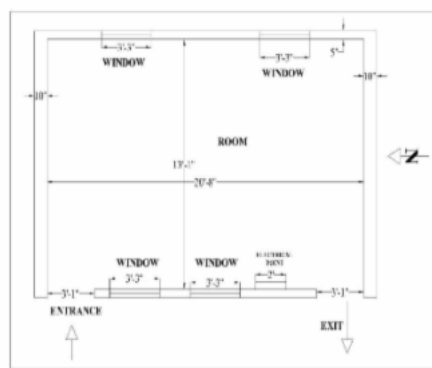

নির্বাচক নিবন্ধন আধিকারিকের স্বাক্ষর

Nazri Naksha

Google Map View

Polling Station Building Front View

Polling Station Front View

Cad View

Key MAP View

বিধানসভা নির্বাচনক্ষেত্রের নং, নাম : 219-দাঁতন  
ভাগ নং, নাম : 1-নীলদা (দক্ষিণ পাড়া)