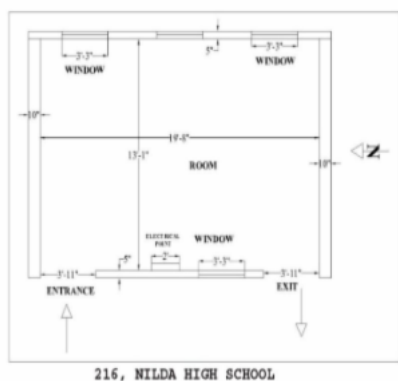

নির্বাচক নিবন্ধন আধিকারিকের স্বাক্ষর

Nazri Naksha

Google Map View

Polling Station Building Front View

Polling Station Front View

Cad View

Key MAP View

1 নাম : জয়ন্তী ওঝা পিতার নাম: রাধাকান্ত ওঝা বাড়ির নং : n0055 বয়স : 47 লিঙ্গ : মহিলা	GJT1337542 ফটো উপলব্ধ	2 নাম : গোপাল চন্দ্র ওঝা পিতার নাম: হিমাংশু ওঝা বাড়ির নং : n0055 বয়স : 29 লিঙ্গ : পুরুষ	WCI1748771 ফটো উপলব্ধ	3 নাম : লক্ষ্মীকান্ত গায়েন পিতার নাম: স্বপন গায়েন বাড়ির নং : এন0053 বয়স : 24 লিঙ্গ : পুরুষ	WCI2196723 ফটো উপলব্ধ
4 নাম : তাপস গায়েন পিতার নাম: উমাকান্ত গায়েন বাড়ির নং : n0058 বয়স : 29 লিঙ্গ : পুরুষ	WCI1748821 ফটো উপলব্ধ	5 নাম : জ্যোৎস্না বেরা গায়েন স্বামীর নাম: যতীন্দ্র গায়েন বাড়ির নং : n0054 বয়স : 29 লিঙ্গ : মহিলা	WCI1748896 ফটো উপলব্ধ	6 নাম : রূপালি বাণ্ডলী(গায়েন) স্বামীর নাম: সূর্যেন্দ্র গায়েন বাড়ির নং : n0054 বয়স : 29 লিঙ্গ : মহিলা	WCI1748904 ফটো উপলব্ধ
7 নাম : ফুলরানী গায়েন স্বামীর নাম: সুমন গায়েন বাড়ির নং : এন০০৫৬ বয়স : 26 লিঙ্গ : মহিলা	WCI2292852 ফটো উপলব্ধ	8 নাম : নবীগোপাল গায়েন পিতার নাম: রবীন্দ্র গায়েন বাড়ির নং : n0086 বয়স : 29 লিঙ্গ : পুরুষ	WCI1748854 ফটো উপলব্ধ	9 নাম : কার্তিক গায়েন পিতার নাম: মাধব গায়েন বাড়ির নং : n0059 বয়স : 30 লিঙ্গ : পুরুষ	WCI1647486 ফটো উপলব্ধ
10 নাম : অঞ্জলী গায়েন স্বামীর নাম: বরেন গায়েন বাড়ির নং : n0086 বয়স : 41 লিঙ্গ : মহিলা	GJT2444453 ফটো উপলব্ধ	11 নাম : বরেন গায়েন পিতার নাম: একাদশী গায়েন বাড়ির নং : n0086 বয়স : 46 লিঙ্গ : পুরুষ	GJT2089084 ফটো উপলব্ধ	12 নাম : উত্তম গায়েন পিতার নাম: বীরেন গায়েন বাড়ির নং : n0086 বয়স : 30 লিঙ্গ : পুরুষ	WCI1647411 ফটো উপলব্ধ
13 নাম : গীতা গায়েন স্বামীর নাম: বীরেন গায়েন বাড়ির নং : n0086 বয়স : 47 লিঙ্গ : মহিলা	WCI0876284 ফটো উপলব্ধ	14 নাম : সন্দ্যা গায়েন স্বামীর নাম: বীরেন গায়েন বাড়ির নং : n0086 বয়স : 49 লিঙ্গ : মহিলা	GJT2089076 ফটো উপলব্ধ	15 নাম : বীরেন গায়েন পিতার নাম: একাদশী গায়েন বাড়ির নং : n0086 বয়স : 52 লিঙ্গ : পুরুষ	WB/32/228/516756 ফটো উপলব্ধ
16 নাম : সন্তোষ গায়েন পিতার নাম: রবীন্দ্র গায়েন বাড়ির নং : n0086 বয়স : 34 লিঙ্গ : পুরুষ	WCI1487347 ফটো উপলব্ধ	17 নাম : জয়ন্তী গায়েন স্বামীর নাম: রবীন্দ্র গায়েন বাড়ির নং : n0086 বয়স : 52 লিঙ্গ : মহিলা	WB/32/228/516556 ফটো উপলব্ধ	18 নাম : রবীন্দ্র গায়েন পিতার নাম: একাদশী গায়েন বাড়ির নং : n0086 বয়স : 55 লিঙ্গ : পুরুষ	WB/32/228/516632 ফটো উপলব্ধ
19 নাম : খুপা গায়েন স্বামীর নাম: একাদশী গায়েন বাড়ির নং : n0086 বয়স : 72 লিঙ্গ : মহিলা	WB/32/228/516555 ফটো উপলব্ধ	20 নাম : একাদশী গায়েন পিতার নাম: অক্ষয় গায়েন বাড়ির নং : n0086 বয়স : 87 লিঙ্গ : পুরুষ	WB/32/228/516572 ফটো উপলব্ধ	21 নাম : সাবিত্রী গায়েন পিতার নাম: মাধব গায়েন বাড়ির নং : n0059 বয়স : 32 লিঙ্গ : মহিলা	WCI1574326 ফটো উপলব্ধ
22 নাম : রঞ্জন গায়েন পিতার নাম: মাধব গায়েন বাড়ির নং : n0059 বয়স : 38 লিঙ্গ : পুরুষ	WCI0876490 ফটো উপলব্ধ	23 নাম : অঞ্জলী গায়েন পিতার নাম: মাধব গায়েন বাড়ির নং : n0059 বয়স : 39 লিঙ্গ : মহিলা	WCI1574318 ফটো উপলব্ধ	24 নাম : মামনী গায়েন স্বামীর নাম: রমাকান্ত গায়েন বাড়ির নং : n0059 বয়স : 39 লিঙ্গ : মহিলা	WCI0876482 ফটো উপলব্ধ
25 নাম : রমাকান্ত গায়েন পিতার নাম: মাধব গায়েন বাড়ির নং : n0059 বয়স : 48 লিঙ্গ : পুরুষ	GJT1441435 ফটো উপলব্ধ	26 নাম : সন্দ্যা গায়েন স্বামীর নাম: মাধব গায়েন বাড়ির নং : n0059 বয়স : 60 লিঙ্গ : মহিলা	WB/32/228/516732 ফটো উপলব্ধ	27 নাম : মাধব গায়েন পিতার নাম: ভাগবত গায়েন বাড়ির নং : n0059 বয়স : 64 লিঙ্গ : পুরুষ	WB/32/228/516688 ফটো উপলব্ধ
28 নাম : আরতী গায়েন স্বামীর নাম: উমাকান্ত গায়েন বাড়ির নং : n0058 বয়স : 46 লিঙ্গ : মহিলা	GJT2089092 ফটো উপলব্ধ	29 নাম : উমাকান্ত গায়েন পিতার নাম: নরেন্দ্র গায়েন বাড়ির নং : n0058 বয়স : 53 লিঙ্গ : পুরুষ	WB/32/228/516499 ফটো উপলব্ধ	30 নাম : নরেন্দ্র গায়েন পিতার নাম: শ্রীহরি গায়েন বাড়ির নং : n0058 বয়স : 77 লিঙ্গ : পুরুষ	WB/32/228/516150 ফটো উপলব্ধ