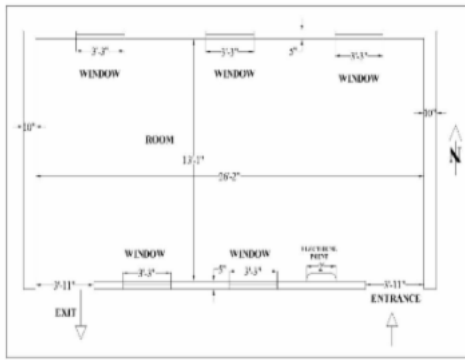

নির্বাচক নিবন্ধন আধিকারিকের স্বাক্ষর

Nazri Naksha

Google Map View

Polling Station Building Front View

Polling Station Front View

Cad View

Key MAP View

1 নাম : শুভেন্দু আইচ পিতার নাম: সুধীর কুমার আইচ বাড়ির নং : n0065 বয়স : 28 লিঙ্গ : পুরুষ	WCI1846369 ফটো উপলব্ধ	2 নাম : সৌরভ আইচ পিতার নাম: তরুণ আইচ বাড়ির নং : n0010 বয়স : 29 লিঙ্গ : পুরুষ	WCI1749118 ফটো উপলব্ধ	3 নাম : জাহ্নবী আইচ স্বামীর নাম: রমনী আইচ বাড়ির নং : n0007 বয়স : 64 লিঙ্গ : মহিলা	WB/32/228/519251 ফটো উপলব্ধ
4 নাম : কাকালি আইচ স্বামীর নাম: প্রসেনজিৎ আচ বাড়ির নং : এন0012 বয়স : 25 লিঙ্গ : মহিলা	WCI2196822 ফটো উপলব্ধ	5 নাম : সুখমা আইচ স্বামীর নাম: বিপ্লব আইচ বাড়ির নং : এন0010 বয়স : 23 লিঙ্গ : মহিলা	WCI2235752 ফটো উপলব্ধ	6 নাম : বিনয় কুমার আইচ পিতার নাম: অনিল কুমার আইচ বাড়ির নং : n0003 বয়স : 46 লিঙ্গ : পুরুষ	GJT2373538 ফটো উপলব্ধ
7 নাম : সুব্রত আইচ পিতার নাম: সুনীল আইচ বাড়ির নং : n0004 বয়স : 38 লিঙ্গ : পুরুষ	WCI0880146 ফটো উপলব্ধ	8 নাম : বিজু আইচ পিতার নাম: গৌতম আইচ বাড়ির নং : এন0002 বয়স : 22 লিঙ্গ : পুরুষ	WCI2292597 ফটো উপলব্ধ	9 নাম : রবীন্দ্র আইচ পিতার নাম: শিবনারায়ন বাড়ির নং : n0006 বয়স : 58 লিঙ্গ : পুরুষ	WB/32/228/519445 ফটো উপলব্ধ
10 নাম : মেনকা আইচ অন্যান্য: সুধীর বাড়ির নং : n0005 বয়স : 49 লিঙ্গ : মহিলা	GJT2373561 ফটো উপলব্ধ	11 নাম : মধুমিতা আইচ অন্যান্য: সুধীর বাড়ির নং : n0005 বয়স : 57 লিঙ্গ : মহিলা	WB/32/228/519713 ফটো উপলব্ধ	12 নাম : সুধীরকুমার আইচ পিতার নাম: শিবনারায়ন বাড়ির নং : n0005 বয়স : 62 লিঙ্গ : পুরুষ	WB/32/228/519442 ফটো উপলব্ধ
13 নাম : সরস্বতী আইচ অন্যান্য: সুনীল বাড়ির নং : n0004 বয়স : 67 লিঙ্গ : মহিলা	WB/32/228/519521 ফটো উপলব্ধ	14 নাম : সুচিত্রা আইচ স্বামীর নাম: সুব্রত আইচ বাড়ির নং : n0004 বয়স : 32 লিঙ্গ : মহিলা	WCI1487610 ফটো উপলব্ধ	15 নাম : সুনীল আইচ পিতার নাম: শিবনারায়ন বাড়ির নং : n0004 বয়স : 74 লিঙ্গ : পুরুষ	WB/32/228/519638 ফটো উপলব্ধ
16 নাম : কাজল পাল(আইচ) স্বামীর নাম: বিনয় কুমার আইচ বাড়ির নং : n0003 বয়স : 32 লিঙ্গ : মহিলা	WCI1487602 ফটো উপলব্ধ	17 নাম : অনিল আইচ পিতার নাম: শিবনারায়ন বাড়ির নং : n0003 বয়স : 77 লিঙ্গ : পুরুষ	WB/32/228/519086 ফটো উপলব্ধ	18 নাম : শিপ্রা আইচ স্বামীর নাম: চন্দন কুমার আইচ বাড়ির নং : n0002 বয়স : 41 লিঙ্গ : মহিলা	WCI1574623 ফটো উপলব্ধ
19 নাম : চন্দন কুমার আইচ পিতার নাম: গোপাল বাড়ির নং : n0002 বয়স : 45 লিঙ্গ : পুরুষ	GJT2373546 ফটো উপলব্ধ	20 নাম : রাজু আইচ পিতার নাম: গৌতম আইচ বাড়ির নং : n0002 বয়স : 32 লিঙ্গ : পুরুষ	WCI1487586 ফটো উপলব্ধ	21 নাম : রীনা আইচ স্বামীর নাম: গৌতম আইচ বাড়ির নং : n0002 বয়স : 52 লিঙ্গ : মহিলা	GJT2090405 ফটো উপলব্ধ
22 নাম : গৌতম আইচ পিতার নাম: ভুবন বাড়ির নং : n0002 বয়স : 57 লিঙ্গ : পুরুষ	WB/32/228/519051 ফটো উপলব্ধ	23 নাম : গোপাল আইচ পিতার নাম: ভুবন বাড়ির নং : n0002 বয়স : 66 লিঙ্গ : পুরুষ	WB/32/228/519431 ফটো উপলব্ধ	24 নাম : জয়ন্তী আইচ অন্যান্য: প্রবীর বাড়ির নং : n0001 বয়স : 53 লিঙ্গ : মহিলা	WB/32/228/519503 ফটো উপলব্ধ
25 নাম : সুমতি আইচ অন্যান্য: বাদল বাড়ির নং : n0001 বয়স : 58 লিঙ্গ : মহিলা	WB/32/228/519502 ফটো উপলব্ধ	26 নাম : সুভাষ আইচ পিতার নাম: প্রবীর আইচ বাড়ির নং : n0001 বয়স : 37 লিঙ্গ : পুরুষ	WCI1226729 ফটো উপলব্ধ	27 নাম : প্রবীর আইচ পিতার নাম: শ্রীহরি বাড়ির নং : n0001 বয়স : 58 লিঙ্গ : পুরুষ	WCI227739 ফটো উপলব্ধ
28 নাম : রঞ্জন আইচ পিতার নাম: বাদল আইচ বাড়ির নং : n0001 বয়স : 32 লিঙ্গ : পুরুষ	WCI1574615 ফটো উপলব্ধ	29 নাম : বাদল আইচ পিতার নাম: শ্রীহরি বাড়ির নং : n0001 বয়স : 64 লিঙ্গ : পুরুষ	WB/32/228/519443 ফটো উপলব্ধ	30 নাম : অপর্ণা রানী আইচ স্বামীর নাম: শ্রীহরি আইচ বাড়ির নং : n0001 বয়স : 53 লিঙ্গ : মহিলা	GJT2090439 ফটো উপলব্ধ