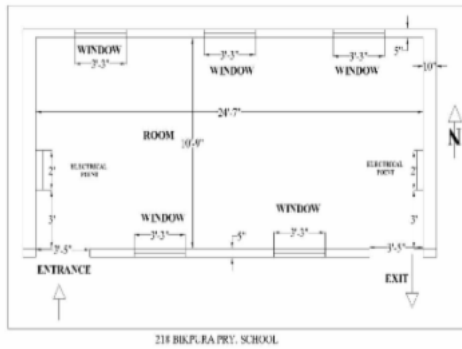

নির্বাচক নিবন্ধন আধিকারিকের স্বাক্ষর

Nazri Naksha

Google Map View

Polling Station Building Front View

Polling Station Front View

Cad View

Key MAP View

1 নাম : রনজিৎ কুণ্ড পিতার নাম: রাধাকৃষ্ণ কুণ্ড বাড়ির নং : n0008 বয়স : 60 লিঙ্গ : পুরুষ	WB/32/228/519016	2 নাম : মামনী কুন্ড স্বামীর নাম: মানস কুমার কুন্ড বাড়ির নং : n0027 বয়স : 34 লিঙ্গ : মহিলা	WCI1487719	3 নাম : বীনা কুন্ড স্বামীর নাম: তাপস কুন্ড বাড়ির নং : n0027 বয়স : 40 লিঙ্গ : মহিলা	GJT2444776
4 নাম : মানসকুমার কুন্ড পিতার নাম: রমানাথ কুন্ড বাড়ির নং : n0027 বয়স : 49 লিঙ্গ : পুরুষ	WB/32/228/519890	5 নাম : তাপস কুণ্ড পিতার নাম: রমানাথ কুণ্ড বাড়ির নং : n0027 বয়স : 57 লিঙ্গ : পুরুষ	WCI2272938	6 নাম : বাসন্তী কুণ্ড স্বামীর নাম: রমানাথ কুণ্ড বাড়ির নং : n0027 বয়স : 72 লিঙ্গ : মহিলা	WB/32/228/519322
7 নাম : রমানাথ কুণ্ড পিতার নাম: নাকফড়ি কুণ্ড বাড়ির নং : n0027 বয়স : 87 লিঙ্গ : পুরুষ	WB/32/228/519280	8 নাম : চন্দন কুন্ড পিতার নাম: তপন কুন্ড বাড়ির নং : n0026 বয়স : 36 লিঙ্গ : পুরুষ	WCI1226786	9 নাম : পুতুল কুন্ড স্বামীর নাম: অরুণ কুন্ড বাড়ির নং : n0026 বয়স : 41 লিঙ্গ : মহিলা	WCI0881979
10 নাম : ইন্দু কুন্ড স্বামীর নাম: স্বপন কুন্ড বাড়ির নং : n0026 বয়স : 47 লিঙ্গ : মহিলা	GJT2444784	11 নাম : কিরনবালা কুণ্ড স্বামীর নাম: তপন কুণ্ড বাড়ির নং : n0026 বয়স : 57 লিঙ্গ : মহিলা	WB/32/228/519175	12 নাম : অরুণ কুমার কুণ্ড পিতার নাম: শশীভূষণ কুণ্ড বাড়ির নং : n0026 বয়স : 56 লিঙ্গ : পুরুষ	WCI2276921
13 নাম : সুভদ্রা কুণ্ড স্বামীর নাম: শশীভূষণ কুণ্ড বাড়ির নং : n0026 বয়স : 82 লিঙ্গ : মহিলা	WB/32/228/519174	14 নাম : রাখী কুণ্ড স্বামীর নাম: বিশ্বজিৎ কুণ্ড বাড়ির নং : n0008 বয়স : 34 লিঙ্গ : মহিলা	WCI1312149	15 নাম : বিশ্বজিৎ কুন্ড পিতার নাম: রাধাকৃষ্ণ কুন্ড বাড়ির নং : n0008 বয়স : 49 লিঙ্গ : পুরুষ	WB/32/228/519895
16 নাম : আল্পনা কুন্ড স্বামীর নাম: সঞ্জয় কুন্ড বাড়ির নং : n0008 বয়স : 50 লিঙ্গ : মহিলা	GJT2547495	17 নাম : মিনতি কুণ্ড স্বামীর নাম: রনজিৎ কুণ্ড বাড়ির নং : n0008 বয়স : 56 লিঙ্গ : মহিলা	GJT2374130	18 নাম : সৌম্যজ্যোতি কুণ্ড পিতার নাম: রণজিৎ কুণ্ড বাড়ির নং : এন0008 বয়স : 24 লিঙ্গ : পুরুষ	WCI2196830
19 নাম : প্রতিমা দাস(কুণ্ড) স্বামীর নাম: চন্দন কুণ্ড বাড়ির নং : n0026 বয়স : 29 লিঙ্গ : মহিলা	WCI1898097	20 নাম : তপন কুমার কুণ্ড পিতার নাম: শশীভূষণ কুণ্ড বাড়ির নং : n0026 বয়স : 65 লিঙ্গ : পুরুষ	WCI2276905	21 নাম : বন্দন কুন্ড পিতার নাম: তপন কুণ্ড বাড়ির নং : n0026 বয়স : 32 লিঙ্গ : পুরুষ	WCI1487701
22 নাম : স্বপন কুমার কুণ্ড পিতার নাম: শশীভূষণ কুণ্ড বাড়ির নং : n0026 বয়স : 52 লিঙ্গ : পুরুষ	GJT2374122	23 নাম : স্বর্ণজ্যোতি কুন্ড পিতার নাম: সঞ্জয় কুন্ড বাড়ির নং : এন0008 বয়স : 22 লিঙ্গ : পুরুষ	WCI2292530	24 নাম : বন্দন কর পিতার নাম: তরুণ কর বাড়ির নং : N0040 বয়স : 25 লিঙ্গ : পুরুষ	WCI2097848
25 নাম : সুমনা কর পিতার নাম: নিরাপাদ কর বাড়ির নং : এন0009 বয়স : 22 লিঙ্গ : মহিলা	WCI2292480	26 নাম : শঙ্কর কর পিতার নাম: হরিপদ কর বাড়ির নং : n0037 বয়স : 54 লিঙ্গ : পুরুষ	GJT2091049	27 নাম : মধুমিতা কর স্বামীর নাম: আশিষ কর বাড়ির নং : n0037 বয়স : 29 লিঙ্গ : মহিলা	WCI1749373
28 নাম : মৃণ্ময় কর পিতার নাম: তারাপদ কর বাড়ির নং : N0037 বয়স : 25 লিঙ্গ : পুরুষ	WCI2097798	29 নাম : জয়দীপ কর পিতার নাম: জয়ন্ত কর বাড়ির নং : এন0034 বয়স : 23 লিঙ্গ : পুরুষ	WCI2219830	30 নাম : জানকী দাস স্বামীর নাম: প্রদীপ দাস বাড়ির নং : n0034 বয়স : 27 লিঙ্গ : মহিলা	WCI1898014