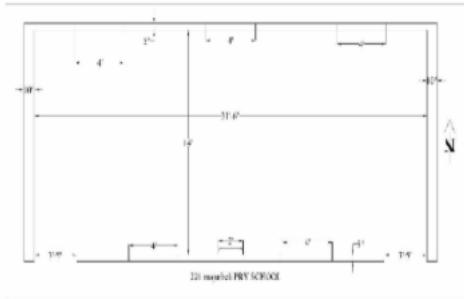

নির্বাচক নিবন্ধন আধিকারিকের স্বাক্ষর

Nazri Naksha

Google Map View

Polling Station Building Front View

Polling Station Front View

Cad View

Key MAP View

1 নাম : সীতা গায়েন(বেরা) স্বামীর নাম: সুশান্ত বেরা বাড়ির নং : n0073 বয়স : 28 লিঙ্গ : মহিলা	WCI1847219 ফটো উপলব্ধ	2 নাম : অনুপমা গিরি(প্রধান) স্বামীর নাম: রঞ্জন প্রধান বাড়ির নং : n0078 বয়স : 32 লিঙ্গ : মহিলা	WCI1847268 ফটো উপলব্ধ	3 নাম : শান্তিলতা চন্দ স্বামীর নাম: রবীন্দ্র চন্দ বাড়ির নং : n0003 বয়স : 45 লিঙ্গ : মহিলা	GJT2376499 ফটো উপলব্ধ
4 নাম : কম্পনা রায় স্বামীর নাম: রাজকিশোর রায় বাড়ির নং : n0002 বয়স : 36 লিঙ্গ : মহিলা	WCI1123124 ফটো উপলব্ধ	5 নাম : প্রশান্ত জানা মায়ের নাম: মালতী জানা বাড়ির নং : n0002 বয়স : 33 লিঙ্গ : পুরুষ	WCI1575653 ফটো উপলব্ধ	6 নাম : মালতী জানা স্বামীর নাম: সুভাষ জানা বাড়ির নং : n0002 বয়স : 51 লিঙ্গ : মহিলা	GJT2376523 ফটো উপলব্ধ
7 নাম : সীতারানী চন্দ স্বামীর নাম: মাখন চন্দ বাড়ির নং : n0002 বয়স : 47 লিঙ্গ : মহিলা	GJT2092401 ফটো উপলব্ধ	8 নাম : মাখন চন্দ পিতার নাম: রাখাল চন্দ বাড়ির নং : n0002 বয়স : 49 লিঙ্গ : পুরুষ	GJT2092393 ফটো উপলব্ধ	9 নাম : প্রমিলা চন্দ স্বামীর নাম: হেমন্ত চন্দ বাড়ির নং : n0002 বয়স : 52 লিঙ্গ : মহিলা	WB/32/228/519855 ফটো উপলব্ধ
10 নাম : হেমন্ত চন্দ পিতার নাম: রাখাল চন্দ বাড়ির নং : n0002 বয়স : 55 লিঙ্গ : পুরুষ	WB/32/228/519701 ফটো উপলব্ধ	11 নাম : রানী শীট চন্দ স্বামীর নাম: শচীন চন্দ বাড়ির নং : এন০০০২ বয়স : 23 লিঙ্গ : মহিলা	WCI2291953 ফটো উপলব্ধ	12 নাম : রাখাল চন্দ পিতার নাম: ত্রৈলোক্য চন্দ বাড়ির নং : n0002 বয়স : 87 লিঙ্গ : পুরুষ	WB/32/228/519663 ফটো উপলব্ধ
13 নাম : ননীবালা চন্দ স্বামীর নাম: রাখাল চন্দ বাড়ির নং : n0002 বয়স : 72 লিঙ্গ : মহিলা	WB/32/228/519856 ফটো উপলব্ধ	14 নাম : অনুসুয়া চন্দ স্বামীর নাম: শঙ্কর চন্দ বাড়ির নং : N0002 বয়স : 25 লিঙ্গ : মহিলা	WCI2112381 ফটো উপলব্ধ	15 নাম : রিয়া চন্দ স্বামীর নাম: জয়রাম চন্দ বাড়ির নং : এন0002 বয়স : 23 লিঙ্গ : মহিলা	WCI2249415 ফটো উপলব্ধ
16 নাম : শঙ্কর চন্দ পিতার নাম: মাখন চন্দ বাড়ির নং : n0002 বয়স : 27 লিঙ্গ : পুরুষ	WCI1889633 ফটো উপলব্ধ	17 নাম : জয়রাম চন্দ পিতার নাম: মাখন চন্দ বাড়ির নং : এন০০০২ বয়স : 26 লিঙ্গ : পুরুষ	WCI1955939 ফটো উপলব্ধ	18 নাম : শচীন চন্দ পিতার নাম: হেমন্ত চন্দ বাড়ির নং : N0002 বয়স : 25 লিঙ্গ : পুরুষ	WCI2112449 ফটো উপলব্ধ
19 নাম : রাজকিশোর রায় অন্যান্য: কম্পনা রায় বাড়ির নং : এন0002 বয়স : 38 লিঙ্গ : পুরুষ	WCI2260982 ফটো উপলব্ধ	20 নাম : সঙ্গীতা দাস জানা স্বামীর নাম: তুষার শুভ্র জানা বাড়ির নং : এন0008 বয়স : 31 লিঙ্গ : মহিলা	WUE1750561 ফটো উপলব্ধ	21 নাম : অভিজিৎ জানা পিতার নাম: প্রদীপ জানা বাড়ির নং : এন০০৩৬ বয়স : 22 লিঙ্গ : পুরুষ	WCI2291938 ফটো উপলব্ধ
22 নাম : কনক কুমার জানা পিতার নাম: শ্যামসুন্দর জানা বাড়ির নং : এন0010 বয়স : 61 লিঙ্গ : পুরুষ	GJT2547875 ফটো উপলব্ধ	23 নাম : শুভদীপ জানা পিতার নাম: কনক কুমার জানা বাড়ির নং : এন0010 বয়স : 32 লিঙ্গ : পুরুষ	WCI1569748 ফটো উপলব্ধ	24 নাম : তুষারশুভ্র জানা পিতার নাম: মুগাঙ্ক শেখর জানা বাড়ির নং : n0008 বয়স : 34 লিঙ্গ : পুরুষ	WCI11312750 ফটো উপলব্ধ
25 নাম : মধুমিতা জানা স্বামীর নাম: মানস কুমার জানা বাড়ির নং : এন0013 বয়স : 24 লিঙ্গ : মহিলা	WCI2197333 ফটো উপলব্ধ	26 নাম : সৌভিক জানা মায়ের নাম: কুম্ভা জানা বাড়ির নং : এন0004 বয়স : 28 লিঙ্গ : পুরুষ	WCI1955830 ফটো উপলব্ধ	27 নাম : সুদীপ্তা জানা পিতার নাম: প্রদীপ জানা বাড়ির নং : এন0007 বয়স : 26 লিঙ্গ : মহিলা	WCI1955814 ফটো উপলব্ধ
28 নাম : মৌসুমী জানা স্বামীর নাম: বনবীর জানা বাড়ির নং : n0005 বয়স : 35 লিঙ্গ : মহিলা	WCI1206978 ফটো উপলব্ধ	29 নাম : শিবু জানা পিতার নাম: পূর্ণ চন্দ্র জানা বাড়ির নং : এন0058 বয়স : 29 লিঙ্গ : পুরুষ	WCI1889682 ফটো উপলব্ধ	30 নাম : অর্চনা দাস জানা স্বামীর নাম: সৌরভ জানা বাড়ির নং : এন0010 বয়স : 32 লিঙ্গ : মহিলা	XOY2247302 ফটো উপলব্ধ