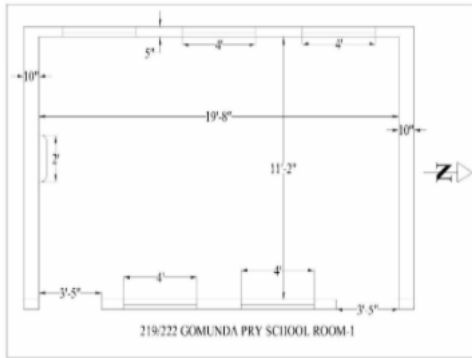

নির্বাচক নিবন্ধন আধিকারিকের স্বাক্ষর

Nazri Naksha

Google Map View

Polling Station Building Front View

Polling Station Front View

Cad View

Key MAP View

1 নাম : সুবোধ কলা পিতার নাম: গোবিন্দ কলা বাড়ির নং : n0079 বয়স : 57 লিঙ্গ : পুরুষ	GJT2377240 ফটো উপলব্ধ	2 নাম : রতন বারিক পিতার নাম: কার্তিক বারিক বাড়ির নং : n0079 বয়স : 53 লিঙ্গ : পুরুষ	WB/32/228/528009 ফটো উপলব্ধ	3 নাম : রুবি কলা স্বামীর নাম: সুবোধ কোলা বাড়ির নং : n0079 বয়স : 49 লিঙ্গ : মহিলা	GJT2377257 ফটো উপলব্ধ
4 নাম : সুমনা কলা পিতার নাম: সুবোধ কলা বাড়ির নং : n0079 বয়স : 28 লিঙ্গ : মহিলা	WCI1889781 ফটো উপলব্ধ	5 নাম : সন্ধ্যা গিরি স্বামীর নাম: বঙ্কিম গিরি বাড়ির নং : n0065 বয়স : 61 লিঙ্গ : মহিলা	WCI2157782 ফটো উপলব্ধ	6 নাম : মৌমিতা গিরি পিতার নাম: কমল কুমার গিরি বাড়ির নং : n0058 বয়স : 25 লিঙ্গ : মহিলা	WCI2122901 ফটো উপলব্ধ
7 নাম : বিমল গিরি পিতার নাম: ব্যোমকেশ গিরি বাড়ির নং : n0065 বয়স : 34 লিঙ্গ : পুরুষ	WCI1488881 ফটো উপলব্ধ	8 নাম : প্রতিমা গিরি স্বামীর নাম: কমল কুমার গিরি বাড়ির নং : n0058 বয়স : 44 লিঙ্গ : মহিলা	GJT2095636 ফটো উপলব্ধ	9 নাম : কমল কুমার গিরি পিতার নাম: বিধান গিরি বাড়ির নং : n0058 বয়স : 49 লিঙ্গ : পুরুষ	GJT2095628 ফটো উপলব্ধ
10 নাম : সঞ্জয় জানা পিতার নাম: অনন্ত জানা বাড়ির নং : n0048 বয়স : 47 লিঙ্গ : পুরুষ	WCI1123264 ফটো উপলব্ধ	11 নাম : রঞ্জিত জানা পিতার নাম: বিজয় জানা বাড়ির নং : এন0022 বয়স : 26 লিঙ্গ : পুরুষ	WCI1956085 ফটো উপলব্ধ	12 নাম : সুপ্রিয় জানা পিতার নাম: বংশীধর জানা বাড়ির নং : এন051 বয়স : 27 লিঙ্গ : পুরুষ	WCI1956135 ফটো উপলব্ধ
13 নাম : সৌরভ জানা পিতার নাম: কেদার জানা বাড়ির নং : n0055 বয়স : 27 লিঙ্গ : পুরুষ	WCI1889757 ফটো উপলব্ধ	14 নাম : বিপ্লব জানা পিতার নাম: জগবন্ধু জানা বাড়ির নং : n0023 বয়স : 27 লিঙ্গ : পুরুষ	WCI1889708 ফটো উপলব্ধ	15 নাম : দেবাশিষ জানা পিতার নাম: বিমল জানা বাড়ির নং : n0027 বয়স : 27 লিঙ্গ : পুরুষ	WCI1889716 ফটো উপলব্ধ
16 নাম : মাধুরী জানা পিতার নাম: খোকন জানা বাড়ির নং : এন0089 বয়স : 27 লিঙ্গ : মহিলা	WCI1956051 ফটো উপলব্ধ	17 নাম : রাজকুমার জানা পিতার নাম: অনিল কুমার জানা বাড়ির নং : এন0056 বয়স : 29 লিঙ্গ : মহিলা	WCI1956044 ফটো উপলব্ধ	18 নাম : মৌসুমী জানা স্বামীর নাম: শন্তনু জানা বাড়ির নং : n0056 বয়স : 29 লিঙ্গ : মহিলা	WCI1750405 ফটো উপলব্ধ
19 নাম : দেবি পাত্র(জানা) স্বামীর নাম: দেবাশীষ জানা বাড়ির নং : n0072 বয়স : 30 লিঙ্গ : মহিলা	WCI1750413 ফটো উপলব্ধ	20 নাম : কম্পনা জানা স্বামীর নাম: নিতাই জানা বাড়ির নং : n0097 বয়স : 41 লিঙ্গ : মহিলা	GJT2609220 ফটো উপলব্ধ	21 নাম : গোপাল জানা পিতার নাম: অনাদি জানা বাড়ির নং : n0025 বয়স : 34 লিঙ্গ : পুরুষ	WCI1488907 ফটো উপলব্ধ
22 নাম : ফুটু জানা স্বামীর নাম: অদৈত্য জানা বাড়ির নং : n0025 বয়স : 40 লিঙ্গ : মহিলা	WCI1313063 ফটো উপলব্ধ	23 নাম : শ্রীবাস জানা পিতার নাম: অনাদি চরন জানা বাড়ির নং : n0025 বয়স : 39 লিঙ্গ : পুরুষ	WCI0897116 ফটো উপলব্ধ	24 নাম : সুজাতা জানা স্বামীর নাম: শ্রীবাস জানা বাড়ির নং : n0025 বয়স : 36 লিঙ্গ : মহিলা	WCI1313071 ফটো উপলব্ধ
25 নাম : উমেশ জানা পিতার নাম: অনন্ত জানা বাড়ির নং : n0026 বয়স : 67 লিঙ্গ : পুরুষ	WB/32/228/528639 ফটো উপলব্ধ	26 নাম : নিয়তী জানা স্বামীর নাম: উমেশ জানা বাড়ির নং : n0026 বয়স : 52 লিঙ্গ : মহিলা	WB/32/228/528229 ফটো উপলব্ধ	27 নাম : সত্যজিৎ জানা পিতার নাম: উমেশ জানা বাড়ির নং : n0026 বয়স : 33 লিঙ্গ : পুরুষ	WCI1488923 ফটো উপলব্ধ
28 নাম : উত্তম জানা পিতার নাম: রমেশ জানা বাড়ির নং : n0026 বয়স : 55 লিঙ্গ : পুরুষ	GJT2377331 ফটো উপলব্ধ	29 নাম : গৌতম জানা পিতার নাম: রমেশ জানা বাড়ির নং : n0026 বয়স : 53 লিঙ্গ : পুরুষ	WB/32/228/528711 ফটো উপলব্ধ	30 নাম : অঞ্জলী জানা স্বামীর নাম: গৌতম জানা বাড়ির নং : n0026 বয়স : 37 লিঙ্গ : মহিলা	WCI1123256 ফটো উপলব্ধ