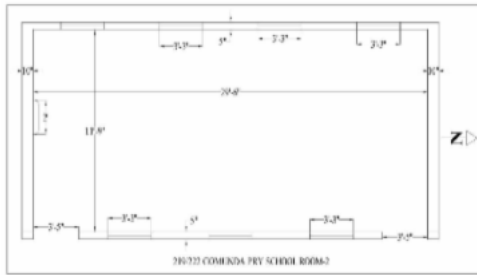

নির্বাচক নিবন্ধন আধিকারিকের স্বাক্ষর

Nazri Naksha

Google Map View

Polling Station Building Front View

Polling Station Front View

Cad View

Key MAP View

1 নাম : গৌরীশঙ্কর কুণ্ড পিতার নাম: উপেন্দ্র কুণ্ড বাড়ির নং : n0010 বয়স : 62 লিঙ্গ : পুরুষ ফটো উপলব্ধ	WB/32/228/528183	2 নাম : রবীন্দ্র কুণ্ড পিতার নাম: শিবশংকর কুণ্ড বাড়ির নং : এন0009 বয়স : 35 লিঙ্গ : পুরুষ ফটো উপলব্ধ	WCI1385392	3 নাম : রেণুকা কুণ্ড স্বামীর নাম: শিবশঙ্কর কুণ্ড বাড়ির নং : n0009 বয়স : 59 লিঙ্গ : মহিলা ফটো উপলব্ধ	WB/32/228/528391
4 নাম : শিবশঙ্কর কুণ্ড পিতার নাম: উপেন্দ্র কুণ্ড বাড়ির নং : n0009 বয়স : 66 লিঙ্গ : পুরুষ ফটো উপলব্ধ	WB/32/228/528405	5 নাম : সুনীল টুডু পিতার নাম: সোনা টুডু বাড়ির নং : n0008 বয়স : 39 লিঙ্গ : পুরুষ ফটো উপলব্ধ	WCI1576024	6 নাম : সমরেন্দ্র কুন্ড পিতার নাম: হরিশংকর কুন্ড বাড়ির নং : n0008 বয়স : 45 লিঙ্গ : পুরুষ ফটো উপলব্ধ	GJT2378321
7 নাম : পদ্মাবতী কুণ্ড স্বামীর নাম: হরিশঙ্কর কুণ্ড বাড়ির নং : n0008 বয়স : 64 লিঙ্গ : মহিলা ফটো উপলব্ধ	WB/32/228/528314	8 নাম : হরিশঙ্কর কুণ্ড পিতার নাম: উপেন্দ্র কুণ্ড বাড়ির নং : n0008 বয়স : 72 লিঙ্গ : পুরুষ ফটো উপলব্ধ	WB/32/228/528291	9 নাম : ছবি কুণ্ড স্বামীর নাম: ভূপেন্দ্র কুণ্ড বাড়ির নং : n0008 বয়স : 77 লিঙ্গ : মহিলা ফটো উপলব্ধ	WB/32/228/528167
10 নাম : সরস্বতী দাস স্বামীর নাম: কার্তিক দাস বাড়ির নং : n0008 বয়স : 53 লিঙ্গ : মহিলা ফটো উপলব্ধ	WB/32/228/528585	11 নাম : কার্তিক দাস পিতার নাম: মৃত্যুঞ্জয় দাস বাড়ির নং : n0008 বয়স : 58 লিঙ্গ : পুরুষ ফটো উপলব্ধ	WB/32/228/528550	12 নাম : যতীন্দ্র কুণ্ড পিতার নাম: মনীন্দ্র কুণ্ড বাড়ির নং : n0007 বয়স : 62 লিঙ্গ : পুরুষ ফটো উপলব্ধ	WB/32/228/528092
13 নাম : মধুমিতা কুণ্ড স্বামীর নাম: বীর কুমার কুণ্ড বাড়ির নং : n0006 বয়স : 32 লিঙ্গ : মহিলা ফটো উপলব্ধ	WCI1648856	14 নাম : বীরকুমার কুন্ড পিতার নাম: ঘনশ্যাম কুন্ড বাড়ির নং : n0006 বয়স : 41 লিঙ্গ : পুরুষ ফটো উপলব্ধ	WCI0899401	15 নাম : শান্তিলতা কুণ্ড স্বামীর নাম: ঘনশ্যাম কুণ্ড বাড়ির নং : n0006 বয়স : 61 লিঙ্গ : মহিলা ফটো উপলব্ধ	WB/32/228/528674
16 নাম : ভারতী কুন্ড স্বামীর নাম: চন্দন কুন্ড বাড়ির নং : n0004 বয়স : 35 লিঙ্গ : মহিলা ফটো উপলব্ধ	WCI1312917	17 নাম : চন্দন কুন্ড পিতার নাম: গোবিন্দ কুন্ড বাড়ির নং : n0004 বয়স : 45 লিঙ্গ : পুরুষ ফটো উপলব্ধ	GJT2377968	18 নাম : অসীম কুণ্ড পিতার নাম: গোবিন্দ কুণ্ড বাড়ির নং : n0004 বয়স : 42 লিঙ্গ : পুরুষ ফটো উপলব্ধ	GJT2379097
19 নাম : বীণাপাণি কুণ্ড স্বামীর নাম: গোবিন্দ কুণ্ড বাড়ির নং : n0004 বয়স : 64 লিঙ্গ : মহিলা ফটো উপলব্ধ	WB/32/228/528354	20 নাম : গোবিন্দ কুণ্ড পিতার নাম: মণীন্দ্র কুণ্ড বাড়ির নং : n0004 বয়স : 72 লিঙ্গ : পুরুষ ফটো উপলব্ধ	WB/32/228/528544	21 নাম : সঞ্জীব দে পিতার নাম: গোপীকৃষ্ণ দে বাড়ির নং : n0010 বয়স : 31 লিঙ্গ : পুরুষ ফটো উপলব্ধ	WCI1596402
22 নাম : বানঘী রানী দে স্বামীর নাম: গোপীকৃষ্ণ দে বাড়ির নং : n0010 বয়স : 50 লিঙ্গ : মহিলা ফটো উপলব্ধ	GJT2096477	23 নাম : গোপীকৃষ্ণ দে পিতার নাম: জীবনকৃষ্ণ দে বাড়ির নং : n0010 বয়স : 58 লিঙ্গ : পুরুষ ফটো উপলব্ধ	GJT2096469	24 নাম : ভবশঙ্কর কুণ্ড পিতার নাম: উপেন্দ্র কুণ্ড বাড়ির নং : n0010 বয়স : 55 লিঙ্গ : পুরুষ ফটো উপলব্ধ	WCI2470987
25 নাম : দেবপ্রসাদ কুন্ড পিতার নাম: সুধাংশু কুন্ড বাড়ির নং : n0027 বয়স : 43 লিঙ্গ : পুরুষ ফটো উপলব্ধ	GJT2096493	26 নাম : হিমবাণু কুণ্ড পিতার নাম: নাকফড়ি কুণ্ড বাড়ির নং : n0027 বয়স : 69 লিঙ্গ : পুরুষ ফটো উপলব্ধ	WB/32/228/528733	27 নাম : মিতালী কুণ্ড স্বামীর নাম: নিমল কুণ্ড বাড়ির নং : n0017 বয়স : 60 লিঙ্গ : মহিলা ফটো উপলব্ধ	WB/32/228/528666
28 নাম : সুরজিৎ কুণ্ড পিতার নাম: নিমলেন্দ্র কুণ্ড বাড়ির নং : n0017 বয়স : 37 লিঙ্গ : পুরুষ ফটো উপলব্ধ	WCI1123538	29 নাম : নিমলেন্দ্র কুণ্ড পিতার নাম: মুরলীধর কুণ্ড বাড়ির নং : n0017 বয়স : 65 লিঙ্গ : পুরুষ ফটো উপলব্ধ	WB/32/228/528433	30 নাম : সোনালী কুণ্ড স্বামীর নাম: অমলেন্দ্র কুণ্ড বাড়ির নং : n0017 বয়স : 48 লিঙ্গ : মহিলা ফটো উপলব্ধ	GJT1340058