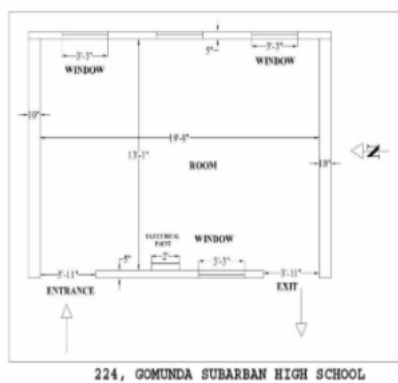

নির্বাচক নিবন্ধন আধিকারিকের স্বাক্ষর

Nazri Naksha

Google Map View

Polling Station Building Front View

Polling Station Front View

Cad View

Key MAP View

1 নাম : কেদরী আইচ স্বামীর নাম: ভাগবত আইচ বাড়ির নং : n0047 বয়স : 74 লিঙ্গ : মহিলা ফটো উপলব্ধ	WB/32/228/531185	2 নাম : পুষ্পেন্দু আইচ পিতার নাম: পরমানন্দ আইচ বাড়ির নং : এন0060 বয়স : 34 লিঙ্গ : পুরুষ ফটো উপলব্ধ	WCI1313527	3 নাম : পরমানন্দ আইচ পিতার নাম: শীতল আইচ বাড়ির নং : এন0060 বয়স : 75 লিঙ্গ : পুরুষ ফটো উপলব্ধ	WCI2406742
4 নাম : শিবানী আইচ স্বামীর নাম: চন্দন আইচ বাড়ির নং : n0059 বয়স : 38 লিঙ্গ : মহিলা ফটো উপলব্ধ	WCI1313501	5 নাম : চন্দন আইচ পিতার নাম: নিত্যানন্দ আইচ বাড়ির নং : n0059 বয়স : 44 লিঙ্গ : পুরুষ ফটো উপলব্ধ	GJT2098093	6 নাম : অঞ্জলী আইচ স্বামীর নাম: নিত্যানন্দ আইচ বাড়ির নং : n0059 বয়স : 62 লিঙ্গ : মহিলা ফটো উপলব্ধ	WB/32/228/531184
7 নাম : দিপালী আইচ স্বামীর নাম: রঞ্জিত আইচ বাড়ির নং : n0047 বয়স : 35 লিঙ্গ : মহিলা ফটো উপলব্ধ	WCI1313444	8 নাম : সঞ্জিত আইচ পিতার নাম: ভাগবত আইচ বাড়ির নং : n0047 বয়স : 36 লিঙ্গ : পুরুষ ফটো উপলব্ধ	WCI1228527	9 নাম : রণজিত আইচ পিতার নাম: ভাগবত আইচ বাড়ির নং : n0047 বয়স : 43 লিঙ্গ : পুরুষ ফটো উপলব্ধ	GJT2379238
10 নাম : বাসন্তী আইচ স্বামীর নাম: পুষ্পেন্দু আইচ বাড়ির নং : এন0060 বয়স : 30 লিঙ্গ : মহিলা ফটো উপলব্ধ	WCI1769538	11 নাম : সঞ্জু আইচ স্বামীর নাম: পরমানন্দ আইচ বাড়ির নং : n0285 বয়স : 52 লিঙ্গ : মহিলা ফটো উপলব্ধ	WCI1847896	12 নাম : মিনতি জানা স্বামীর নাম: রাখাল চন্দ্র জানা বাড়ির নং : n0073 বয়স : 53 লিঙ্গ : মহিলা ফটো উপলব্ধ	GJT2379295
13 নাম : রাখাল চন্দ্র জানা পিতার নাম: নারায়ণ জানা বাড়ির নং : n0073 বয়স : 63 লিঙ্গ : পুরুষ ফটো উপলব্ধ	GJT2098135	14 নাম : রিতা রানী গিরি স্বামীর নাম: বিজয় গিরি বাড়ির নং : n0182 বয়স : 63 লিঙ্গ : মহিলা ফটো উপলব্ধ	WCI1576628	15 নাম : সত্যজিত গিরি পিতার নাম: বিজয়কুমার গিরি বাড়ির নং : n0182 বয়স : 34 লিঙ্গ : পুরুষ ফটো উপলব্ধ	WCI1386333
16 নাম : বিজয় গিরি পিতার নাম: মহেশ্বর গিরি বাড়ির নং : n0182 বয়স : 69 লিঙ্গ : পুরুষ ফটো উপলব্ধ	WCI1576636	17 নাম : কাকলি গিরি স্বামীর নাম: রামচন্দ্র গিরি বাড়ির নং : n0131 বয়স : 43 লিঙ্গ : মহিলা ফটো উপলব্ধ	GJT2379253	18 নাম : কম্পনা গিরি স্বামীর নাম: ভরত গিরি বাড়ির নং : n0130 বয়স : 43 লিঙ্গ : মহিলা ফটো উপলব্ধ	GJT2379279
19 নাম : ভরত গিরি পিতার নাম: রাখাকান্ত গিরি বাড়ির নং : n0130 বয়স : 48 লিঙ্গ : পুরুষ ফটো উপলব্ধ	GJT1431782	20 নাম : সবিতা গিরি স্বামীর নাম: লক্ষণ গিরি বাড়ির নং : n0130 বয়স : 44 লিঙ্গ : মহিলা ফটো উপলব্ধ	GJT2379261	21 নাম : লক্ষণ গিরি পিতার নাম: রাখাকান্ত গিরি বাড়ির নং : n0130 বয়স : 58 লিঙ্গ : পুরুষ ফটো উপলব্ধ	WB/32/228/531441
22 নাম : সাবিত্রী গিরি স্বামীর নাম: রাখাকান্ত গিরি বাড়ির নং : n0130 বয়স : 80 লিঙ্গ : মহিলা ফটো উপলব্ধ	WB/32/228/531499	23 নাম : অঞ্জলী গিরি স্বামীর নাম: জয়ন্ত গিরি বাড়ির নং : n0076 বয়স : 54 লিঙ্গ : মহিলা ফটো উপলব্ধ	WB/32/228/531268	24 নাম : জয়ন্ত গিরি পিতার নাম: নরেন্দ্র গিরি বাড়ির নং : n0076 বয়স : 57 লিঙ্গ : পুরুষ ফটো উপলব্ধ	WB/32/228/531179
25 নাম : বাসন্তী গিরি স্বামীর নাম: নরেন্দ্র গিরি বাড়ির নং : n0076 বয়স : 82 লিঙ্গ : মহিলা ফটো উপলব্ধ	WB/32/228/531266	26 নাম : শিবশংকর গিরি পিতার নাম: শশাংক গিরি বাড়ির নং : n0075 বয়স : 33 লিঙ্গ : পুরুষ ফটো উপলব্ধ	WCI1576610	27 নাম : গোপাল গিরি পিতার নাম: শশাংক গিরি বাড়ির নং : n0075 বয়স : 35 লিঙ্গ : পুরুষ ফটো উপলব্ধ	WCI1228444
28 নাম : মিনতী গিরি স্বামীর নাম: শশাংক গিরি বাড়ির নং : n0075 বয়স : 57 লিঙ্গ : মহিলা ফটো উপলব্ধ	WB/32/228/531342	29 নাম : শশাংক গিরি পিতার নাম: রথীন্দ্র গিরি বাড়ির নং : n0075 বয়স : 64 লিঙ্গ : পুরুষ ফটো উপলব্ধ	WB/32/228/531231	30 নাম : রাজকুমার গিরি পিতার নাম: রথীন্দ্র গিরি বাড়ির নং : n0074 বয়স : 31 লিঙ্গ : পুরুষ ফটো উপলব্ধ	WCI1576602