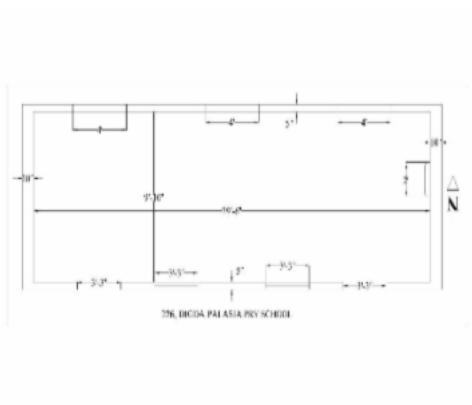

নির্বাচক নিবন্ধন আধিকারিকের স্বাক্ষর

Nazri Naksha

Google Map View

Polling Station Building Front View

Polling Station Front View

Cad View

Key MAP View

1 নাম : শশাঙ্ক আচার্য পিতার নাম: মহেশ্বর আচার্য বাড়ির নং : n0015 বয়স : 54 লিঙ্গ : পুরুষ ফটো উপলব্ধ	WB/32/228/534345	2 নাম : সঞ্জয় আচার্য পিতার নাম: দিবাকর আচার্য বাড়ির নং : n0116 বয়স : 33 লিঙ্গ : পুরুষ ফটো উপলব্ধ	WCI1386739	3 নাম : সুজাতা আচার্য স্বামীর নাম: গৌতম আচার্য বাড়ির নং : 282 বয়স : 47 লিঙ্গ : মহিলা ফটো উপলব্ধ	GJT2492155
4 নাম : শান্তিলতা আচার্য স্বামীর নাম: প্রভাকর আচার্য বাড়ির নং : n0109 বয়স : 76 লিঙ্গ : মহিলা ফটো উপলব্ধ	WB/32/228/534023	5 নাম : প্রভাকর আচার্য পিতার নাম: শ্রীহরি আচার্য বাড়ির নং : n0109 বয়স : 85 লিঙ্গ : পুরুষ ফটো উপলব্ধ	WB/32/228/534003	6 নাম : সুজয় আচার্য পিতার নাম: সুধীর আচার্য বাড়ির নং : n0056 বয়স : 34 লিঙ্গ : পুরুষ ফটো উপলব্ধ	WCI1577329
7 নাম : অঞ্জলী আচার্য স্বামীর নাম: অভয় আচার্য বাড়ির নং : n0056 বয়স : 31 লিঙ্গ : মহিলা ফটো উপলব্ধ	WCI1577337	Q নাম : অভয় আচার্য পিতার নাম: সুধীর আচার্য বাড়ির নং : বয়স : 41 লিঙ্গ : পুরুষ DELETED	GJT2608958	9 নাম : মন্দাকিনী আচার্য স্বামীর নাম: সুধীর আচার্য বাড়ির নং : n0056 বয়স : 51 লিঙ্গ : মহিলা ফটো উপলব্ধ	GJT2100436
10 নাম : সুধীর আচার্য পিতার নাম: পূর্ণচন্দ্র আচার্য বাড়ির নং : n0056 বয়স : 55 লিঙ্গ : পুরুষ ফটো উপলব্ধ	GJT2100428	11 নাম : অনিন্দিতা আচার্য স্বামীর নাম: মদন আচার্য বাড়ির নং : n0016 বয়স : 36 লিঙ্গ : মহিলা ফটো উপলব্ধ	WCI1229475	12 নাম : পুষ্প আচার্য স্বামীর নাম: কিংকর আচার্য বাড়ির নং : n0015 বয়স : 38 লিঙ্গ : মহিলা ফটো উপলব্ধ	WCI1313998
13 নাম : সুরঞ্জন আচার্য পিতার নাম: শশাঙ্ক আচার্য বাড়ির নং : n0134 বয়স : 28 লিঙ্গ : পুরুষ ফটো উপলব্ধ	WCI1848175	14 নাম : সবিতা আচার্য স্বামীর নাম: সঞ্জয় আচার্য বাড়ির নং : এন০০৫৬ বয়স : 29 লিঙ্গ : মহিলা ফটো উপলব্ধ	WCI1957091	15 নাম : সুস্মিতা আচার্য স্বামীর নাম: সঞ্জয় আচার্য বাড়ির নং : N0016 বয়স : 25 লিঙ্গ : মহিলা ফটো উপলব্ধ	WCI2113488
16 নাম : নীলাঞ্জনা আচার্য পিতার নাম: দীপঙ্কর আচার্য বাড়ির নং : না 0015 বয়স : 23 লিঙ্গ : মহিলা ফটো উপলব্ধ	WCI2252526	17 নাম : ভাস্কর আচার্য পিতার নাম: পরশুরাম আচার্য বাড়ির নং : n0016 বয়স : 64 লিঙ্গ : পুরুষ ফটো উপলব্ধ	WB/32/228/534758	18 নাম : মিনতী আচার্য স্বামীর নাম: ভাস্কর আচার্য বাড়ির নং : n0016 বয়স : 57 লিঙ্গ : মহিলা ফটো উপলব্ধ	WB/32/228/534185
19 নাম : দিবাকর আচার্য পিতার নাম: পরশুরাম আচার্য বাড়ির নং : n0016 বয়স : 58 লিঙ্গ : পুরুষ ফটো উপলব্ধ	WB/32/228/534460	20 নাম : উষারানী আচার্য স্বামীর নাম: দিবাকর আচার্য বাড়ির নং : n0016 বয়স : 54 লিঙ্গ : মহিলা ফটো উপলব্ধ	WB/32/228/534106	21 নাম : রত্নাকর আচার্য পিতার নাম: পরশুরাম আচার্য বাড়ির নং : n0016 বয়স : 55 লিঙ্গ : পুরুষ ফটো উপলব্ধ	WB/32/228/534024
22 নাম : গীতারানী আচার্য স্বামীর নাম: রত্নাকর আচার্য বাড়ির নং : n0016 বয়স : 51 লিঙ্গ : মহিলা ফটো উপলব্ধ	WB/32/228/534184	23 নাম : মুরারী আচার্য পিতার নাম: রত্নাকর আচার্য বাড়ির নং : n0016 বয়স : 30 লিঙ্গ : পুরুষ ফটো উপলব্ধ	WCI1649623	24 নাম : সুধাকর আচার্য পিতার নাম: পরশুরাম আচার্য বাড়ির নং : n0016 বয়স : 51 লিঙ্গ : পুরুষ ফটো উপলব্ধ	WB/32/228/534535
25 নাম : সীমারেখা আচার্য স্বামীর নাম: সুধাকর আচার্য বাড়ির নং : n0016 বয়স : 41 লিঙ্গ : মহিলা ফটো উপলব্ধ	WCI1229384	26 নাম : মদন আচার্য পিতার নাম: ভাস্করচন্দ্র আচার্য বাড়ির নং : n0016 বয়স : 42 লিঙ্গ : পুরুষ ফটো উপলব্ধ	GJT2446128	27 নাম : সুমিত্রা আচার্য স্বামীর নাম: শশাঙ্ক আচার্য বাড়ির নং : n0015 বয়স : 48 লিঙ্গ : মহিলা ফটো উপলব্ধ	GJT2099422
28 নাম : দীপঙ্কর আচার্য পিতার নাম: মহেশ্বর আচার্য বাড়ির নং : n0015 বয়স : 51 লিঙ্গ : পুরুষ ফটো উপলব্ধ	GJT2100402	29 নাম : মিনতি আচার্য স্বামীর নাম: দীপঙ্কর আচার্য বাড়ির নং : n0015 বয়স : 48 লিঙ্গ : মহিলা ফটো উপলব্ধ	GJT2381713	30 নাম : কিংকর আচার্য পিতার নাম: মহেশ্বর আচার্য বাড়ির নং : n0015 বয়স : 46 লিঙ্গ : পুরুষ ফটো উপলব্ধ	GJT2608933