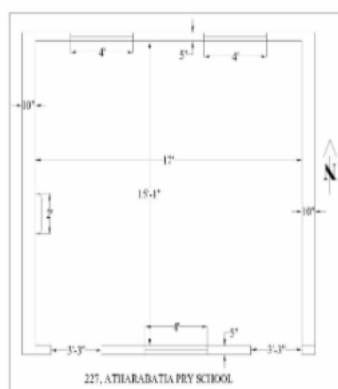

নির্বাচক নিবন্ধন আধিকারিকের স্বাক্ষর

Nazri Naksha

Google Map View

Polling Station Building Front View

Polling Station Front View

Cad View

Key MAP View

1 নাম : শ্রীনিবাস আইচ পিতার নাম: নিয়াশী আইচ বাড়ির নং : n0071 বয়স : 72 লিঙ্গ : পুরুষ	WB/32/228/537299	ফটো উপলব্ধ	2 নাম : সবিতা আইচ স্বামীর নাম: শ্রীনিবাস আইচ বাড়ির নং : n0071 বয়স : 64 লিঙ্গ : মহিলা	WB/32/228/537143	ফটো উপলব্ধ	3 নাম : কেদার আইচ পিতার নাম: শ্রীনিবাস আইচ বাড়ির নং : n0071 বয়স : 39 লিঙ্গ : পুরুষ	WCI1650019	ফটো উপলব্ধ
4 নাম : সুলোচনা গিরি(আইচ) স্বামীর নাম: কেদার আইচ বাড়ির নং : n0071 বয়স : 38 লিঙ্গ : মহিলা	WCI1650001	ফটো উপলব্ধ	5 নাম : কুর্ভিবাস আইচ পিতার নাম: নিয়াশী আইচ বাড়ির নং : n0072 বয়স : 55 লিঙ্গ : পুরুষ	WB/32/228/537307	ফটো উপলব্ধ	6 নাম : মিনতি আইচ স্বামীর নাম: কুর্ভিবাস আইচ বাড়ির নং : n0072 বয়স : 52 লিঙ্গ : মহিলা	WB/32/228/537273	ফটো উপলব্ধ
7 নাম : তপন আইচ পিতার নাম: কুর্ভিবাস আইচ বাড়ির নং : n0072 বয়স : 36 লিঙ্গ : পুরুষ	WCI1386861	ফটো উপলব্ধ	8 নাম : মানী রানী আইচ স্বামীর নাম: তপন আইচ বাড়ির নং : n0072 বয়স : 31 লিঙ্গ : মহিলা	WCI1649987	ফটো উপলব্ধ	9 নাম : স্বপন আইচ পিতার নাম: কুর্ভিবাস আইচ বাড়ির নং : n0072 বয়স : 32 লিঙ্গ : পুরুষ	WCI1490408	ফটো উপলব্ধ
10 নাম : মমতা পাল স্বামীর নাম: তাপস পাল বাড়ির নং : n0072 বয়স : 31 লিঙ্গ : মহিলা	WCI1576792	ফটো উপলব্ধ	11 নাম : কাঙালীচরন খাটুয়া পিতার নাম: মুচীরাম খাটুয়া বাড়ির নং : n0062 বয়স : 76 লিঙ্গ : পুরুষ	WB/32/228/537034	ফটো উপলব্ধ	12 নাম : বাসন্তী খাটুয়া স্বামীর নাম: কাঙালীচরন খাটুয়া বাড়ির নং : n0062 বয়স : 72 লিঙ্গ : মহিলা	WB/32/228/537330	ফটো উপলব্ধ
13 নাম : লক্ষ্মীনারায়ন খাটুয়া পিতার নাম: কাঙালীচরন খাটুয়া বাড়ির নং : n0062 বয়স : 52 লিঙ্গ : পুরুষ	WB/32/228/537300	ফটো উপলব্ধ	14 নাম : অঞ্জলী খাটুয়া স্বামীর নাম: লক্ষ্মীনারায়ন খাটুয়া বাড়ির নং : n0062 বয়স : 42 লিঙ্গ : মহিলা	GJT2381770	ফটো উপলব্ধ	15 নাম : পূর্ণচন্দ্র খাটুয়া পিতার নাম: কাঙালীচরন খাটুয়া বাড়ির নং : n0062 বয়স : 55 লিঙ্গ : পুরুষ	WB/32/228/537311	ফটো উপলব্ধ
16 নাম : মাতঙ্গিনী খাটুয়া স্বামীর নাম: পূর্ণচন্দ্র খাটুয়া বাড়ির নং : n0062 বয়স : 52 লিঙ্গ : মহিলা	WB/32/228/537283	ফটো উপলব্ধ	17 নাম : নমিতা খাটুয়া স্বামীর নাম: শুকদেব খাটুয়া বাড়ির নং : এন0062 বয়স : 27 লিঙ্গ : মহিলা	WCI2235778	ফটো উপলব্ধ	18 নাম : শুকদেব খাটুয়া পিতার নাম: পূর্ণচন্দ্র খাটুয়া বাড়ির নং : n0062 বয়স : 32 লিঙ্গ : পুরুষ	WCI1490416	ফটো উপলব্ধ
19 নাম : অপূর্ব খাটুয়া পিতার নাম: লক্ষ্মী নারায়ণ খাটুয়া বাড়ির নং : এন0062 বয়স : 21 লিঙ্গ : পুরুষ	WCI2371342	ফটো উপলব্ধ	20 নাম : বুদ্ধদেব খাটুয়া পিতার নাম: পূর্ণচন্দ্র খাটুয়া বাড়ির নং : n0125 বয়স : 28 লিঙ্গ : পুরুষ	WCI1848373	ফটো উপলব্ধ	21 নাম : দীনকৃষ্ণ গায়েন পিতার নাম: উদয় গায়েন বাড়ির নং : n0094 বয়স : 28 লিঙ্গ : পুরুষ	WCI1890466	ফটো উপলব্ধ
22 নাম : উদয় গায়েন পিতার নাম: পঞ্চানন গায়েন বাড়ির নং : n0094 বয়স : 60 লিঙ্গ : পুরুষ	WB/32/228/537304	ফটো উপলব্ধ	23 নাম : সন্ধ্যারানী গায়েন স্বামীর নাম: উদয় গায়েন বাড়ির নং : n0094 বয়স : 55 লিঙ্গ : মহিলা	WB/32/228/537211	ফটো উপলব্ধ	24 নাম : গীতারানী জানা গায়েন স্বামীর নাম: দীনকৃষ্ণ গায়েন বাড়ির নং : এন0094 বয়স : 21 লিঙ্গ : মহিলা	WCI2372597	ফটো উপলব্ধ
25 নাম : কার্তিক চন্দ পিতার নাম: শ্যামচরন চন্দ বাড়ির নং : n0091 বয়স : 74 লিঙ্গ : পুরুষ	WB/32/228/537242	ফটো উপলব্ধ	26 নাম : আরতী চন্দ স্বামীর নাম: কার্তিক চন্দ বাড়ির নং : n0091 বয়স : 64 লিঙ্গ : মহিলা	WB/32/228/537234	ফটো উপলব্ধ	27 নাম : বাদল চন্দ পিতার নাম: কার্তিক চন্দ বাড়ির নং : n0091 বয়স : 54 লিঙ্গ : পুরুষ	WB/32/228/537241	ফটো উপলব্ধ
28 নাম : অর্চনা চন্দ স্বামীর নাম: বাদল চন্দ বাড়ির নং : n0091 বয়স : 50 লিঙ্গ : মহিলা	WB/32/228/537237	ফটো উপলব্ধ	29 নাম : মানস চন্দ পিতার নাম: বাদল চন্দ বাড়ির নং : n0091 বয়স : 30 লিঙ্গ : পুরুষ	WCI1649839	ফটো উপলব্ধ	30 নাম : স্বপন চন্দ পিতার নাম: কার্তিক চন্দ বাড়ির নং : n0091 বয়স : 46 লিঙ্গ : পুরুষ	GJT2381788	ফটো উপলব্ধ