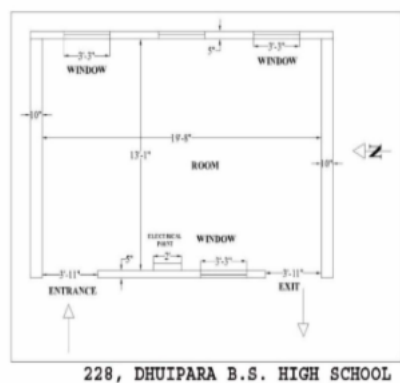

নির্বাচক নিবন্ধন আধিকারিকের স্বাক্ষর

Nazri Naksha

Google Map View

Polling Station Building Front View

Polling Station Front View

Cad View

Key MAP View

1 নাম : সুমিতা আইচ পিতার নাম: কালিচরণ আইচ বাড়ির নং : এন0116 বয়স : 28 লিঙ্গ : মহিলা	WC11984657 ফটো উপলব্ধ	2 নাম : বিজয়া জানা স্বামীর নাম: সুব্রত কুমার জানা বাড়ির নং : n0040 বয়স : 45 লিঙ্গ : মহিলা	GJT2101723 ফটো উপলব্ধ	3 নাম : সুব্রত কুমার জানা পিতার নাম: অমল্য রতন জানা বাড়ির নং : n0040 বয়স : 57 লিঙ্গ : পুরুষ	GJT2382448 ফটো উপলব্ধ
4 নাম : কানু গুচ্ছাইত পিতার নাম: শম্ভু গুচ্ছাইত বাড়ির নং : n0001 বয়স : 72 লিঙ্গ : পুরুষ	WB/32/228/540311 ফটো উপলব্ধ	5 নাম : তুষার গুচ্ছাইত পিতার নাম: শম্ভু গুচ্ছাইত বাড়ির নং : n0001 বয়স : 43 লিঙ্গ : পুরুষ	GJT2146090 ফটো উপলব্ধ	6 নাম : রেবতী গুচ্ছাইত স্বামীর নাম: চানু গুচ্ছাইত বাড়ির নং : n0001 বয়স : 51 লিঙ্গ : মহিলা	GJT1335819 ফটো উপলব্ধ
7 নাম : মিনতী গুচ্ছাইৎ স্বামীর নাম: কানু গুচ্ছাইৎ বাড়ির নং : n0001 বয়স : 50 লিঙ্গ : মহিলা	GJT2382349 ফটো উপলব্ধ	8 নাম : পূজা গুচ্ছাইৎ স্বামীর নাম: তুষার গুচ্ছাইৎ বাড়ির নং : n0001 বয়স : 34 লিঙ্গ : মহিলা	WC11577857 ফটো উপলব্ধ	9 নাম : সুজিত ঘুচ্ছাইৎ পিতার নাম: চানু ঘুচ্ছাইৎ বাড়ির নং : n0001 বয়স : 30 লিঙ্গ : পুরুষ	WC11650159 ফটো উপলব্ধ
10 নাম : বন্দন গুচ্ছাইত পিতার নাম: সুরেন্দ্র গুচ্ছাইত বাড়ির নং : n0225 বয়স : 28 লিঙ্গ : পুরুষ	WC11848563 ফটো উপলব্ধ	11 নাম : খুকী গুচ্ছাইত স্বামীর নাম: সুরেন্দ্র গুচ্ছাইত বাড়ির নং : n0002 বয়স : 65 লিঙ্গ : মহিলা	WB/32/228/540093 ফটো উপলব্ধ	12 নাম : রাজকিশোর ঘড়াই পিতার নাম: লক্ষীকান্ত ঘড়াই বাড়ির নং : n0030 বয়স : 35 লিঙ্গ : পুরুষ	WC11229939 ফটো উপলব্ধ
13 নাম : মনু ঘড়াই পিতার নাম: নিলু ঘড়াই বাড়ির নং : n0096 বয়স : 60 লিঙ্গ : পুরুষ	WB/32/228/540438 ফটো উপলব্ধ	14 নাম : লক্ষীকান্ত ঘড়াই পিতার নাম: প্রফুল্ল ঘড়াই বাড়ির নং : n0030 বয়স : 59 লিঙ্গ : পুরুষ	WB/32/228/540195 ফটো উপলব্ধ	15 নাম : সুনিল ঘড়াই পিতার নাম: মনু ঘড়াই বাড়ির নং : n0096 বয়স : 30 লিঙ্গ : পুরুষ	WC11752120 ফটো উপলব্ধ
16 নাম : ভোলা ঘড়াই পিতার নাম: গোপাল ঘড়াই বাড়ির নং : n0004 বয়স : 30 লিঙ্গ : পুরুষ	WC11752112 ফটো উপলব্ধ	17 নাম : উত্তম ঘড়াই পিতার নাম: লক্ষীকান্ত ঘড়াই বাড়ির নং : n0030 বয়স : 32 লিঙ্গ : পুরুষ	WC11490721 ফটো উপলব্ধ	18 নাম : বিনু জানা স্বামীর নাম: অঞ্জন জানা বাড়ির নং : n0012 বয়স : 31 লিঙ্গ : মহিলা	WC11650100 ফটো উপলব্ধ
Q 19 নাম : অঞ্জন জানা পিতার নাম: নারায়ণ জানা বাড়ির নং : বয়স : 37 লিঙ্গ : পুরুষ	WC11650092 ফটো উপলব্ধ	Q 20 নাম : চন্দন জানা পিতার নাম: নারায়ণ জানা বাড়ির নং : বয়স : 41 লিঙ্গ : পুরুষ	WC11650084 ফটো উপলব্ধ	21 নাম : দ্রৌপদি জানা স্বামীর নাম: নারায়ণ জানা বাড়ির নং : n0012 বয়স : 57 লিঙ্গ : মহিলা	GJT2383008 ফটো উপলব্ধ
22 নাম : নারায়ণ জানা পিতার নাম: শ্রীহরি জান বাড়ির নং : n0012 বয়স : 61 লিঙ্গ : পুরুষ	GJT2382992 ফটো উপলব্ধ	Q 23 নাম : বাসুদেব ঘড়াই পিতার নাম: পূর্ণ ঘড়াই বাড়ির নং : বয়স : 31 লিঙ্গ : পুরুষ	WC11577923 ফটো উপলব্ধ	24 নাম : গীতা ঘড়াই স্বামীর নাম: বাবু ঘড়াই বাড়ির নং : n0087 বয়স : 39 লিঙ্গ : মহিলা	WC10918391 ফটো উপলব্ধ
25 নাম : বাবু ঘড়াই পিতার নাম: টিম ঘড়াই বাড়ির নং : n0087 বয়স : 52 লিঙ্গ : পুরুষ	WC11124395 ফটো উপলব্ধ	26 নাম : মঞ্জু ঘড়াই স্বামীর নাম: পূর্ণ ঘড়াই বাড়ির নং : n0087 বয়স : 61 লিঙ্গ : মহিলা	WB/32/228/540444 ফটো উপলব্ধ	27 নাম : অজয় ঘড়াই পিতার নাম: কালিচরণ ঘড়াই বাড়ির নং : n0086 বয়স : 53 লিঙ্গ : পুরুষ	WC12423150 ফটো উপলব্ধ
28 নাম : রঞ্জিত ঘড়াই পিতার নাম: বিজয় ঘড়াই বাড়ির নং : n0085 বয়স : 31 লিঙ্গ : পুরুষ	WC11650217 ফটো উপলব্ধ	29 নাম : সঞ্জয় ঘড়াই পিতার নাম: বিজয় ঘড়াই বাড়ির নং : n0085 বয়স : 34 লিঙ্গ : পুরুষ	WC11577915 ফটো উপলব্ধ	30 নাম : জ্যোৎস্না ঘড়াই স্বামীর নাম: বিজয় ঘড়াই বাড়ির নং : n0085 বয়স : 51 লিঙ্গ : মহিলা	WB/32/228/540481 ফটো উপলব্ধ