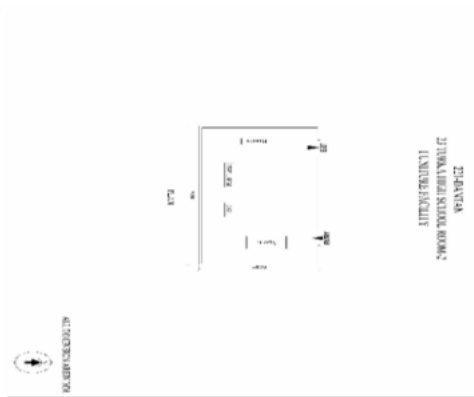

নির্বাচক নিবন্ধন আধিকারিকের স্বাক্ষর

Nazri Naksha

Google Map View

Polling Station Building Front View

Polling Station Front View

Cad View

Key MAP View

1 নাম : সেক আতাউর রহমান পিতার নাম: সেক হাসিবুল রহমান বাড়ির নং : n0185 বয়স : 34 লিঙ্গ : পুরুষ	WCI1804079 ফটো উপলব্ধ	2 নাম : সেলিম মহম্মদ পিতার নাম: ফিরোজ মহম্মদ বাড়ির নং : n0068 বয়স : 29 লিঙ্গ : পুরুষ	WCI1676428 ফটো উপলব্ধ	3 নাম : রুবিনা বিবি স্বামীর নাম: ফিরোজ মহম্মদ বাড়ির নং : n0068 বয়স : 30 লিঙ্গ : মহিলা	WCI1676410 ফটো উপলব্ধ
4 নাম : নাগমা বিবি স্বামীর নাম: শেখ বসিরুদ্দিন বাড়ির নং : n0052 বয়স : 31 লিঙ্গ : মহিলা	WCI1676378 ফটো উপলব্ধ	5 নাম : সাবো বিবি স্বামীর নাম: বৃন্দন বাড়ির নং : n0008 বয়স : 70 লিঙ্গ : মহিলা	WB/32/227/378425 ফটো উপলব্ধ	6 নাম : সাগেরুন্ বিবি স্বামীর নাম: হাউসি রায় বাড়ির নং : n0006 বয়স : 87 লিঙ্গ : মহিলা	WB/32/227/378134 ফটো উপলব্ধ
7 নাম : মারিয়াম বিবি স্বামীর নাম: আয়নুল সেক বাড়ির নং : n0004 বয়স : 38 লিঙ্গ : মহিলা	WCI0093559 ফটো উপলব্ধ	8 নাম : জইশুন বিবি স্বামীর নাম: আমের আলি বাড়ির নং : n0004 বয়স : 44 লিঙ্গ : মহিলা	HNQ1702802 ফটো উপলব্ধ	9 নাম : আমের আলি সেক পিতার নাম: আমেদ সেক বাড়ির নং : n0004 বয়স : 51 লিঙ্গ : পুরুষ	HNQ2395499 ফটো উপলব্ধ
10 নাম : আইনুল সেক পিতার নাম: আমেদ আলি সেক বাড়ির নং : n0004 বয়স : 43 লিঙ্গ : পুরুষ	HNQ2513273 ফটো উপলব্ধ	11 নাম : গুলেহক সেক পিতার নাম: আমেদ আলি সেক বাড়ির নং : n0004 বয়স : 49 লিঙ্গ : পুরুষ	HNQ2164432 ফটো উপলব্ধ	12 নাম : সায়ামিনা বিবি স্বামীর নাম: ফারুক খাঁ বাড়ির নং : n0003 বয়স : 48 লিঙ্গ : মহিলা	HNQ2161834 ফটো উপলব্ধ
13 নাম : ফারুক খাঁ পিতার নাম: আজমল বাড়ির নং : n0003 বয়স : 51 লিঙ্গ : পুরুষ	HNQ2161826 ফটো উপলব্ধ	14 নাম : আসেরা বিবি স্বামীর নাম: সাহিদা বিবি বাড়ির নং : n0042 বয়স : 33 লিঙ্গ : মহিলা	WCI1894229 ফটো উপলব্ধ	15 নাম : নাসিরুন বিবি স্বামীর নাম: সেক সায়াজাদ বাড়ির নং : n0240 বয়স : 27 লিঙ্গ : মহিলা	WCI1894203 ফটো উপলব্ধ
16 নাম : রুখসার বেগম স্বামীর নাম: সেক সাদ্দাম হোসেন বাড়ির নং : n0239 বয়স : 31 লিঙ্গ : মহিলা	WCI1894195 ফটো উপলব্ধ	17 নাম : মিনাকী বিবি স্বামীর নাম: আব্বাস খাঁ বাড়ির নং : n0235 বয়স : 28 লিঙ্গ : মহিলা	WCI1857598 ফটো উপলব্ধ	18 নাম : ফরিদা বিবি স্বামীর নাম: মুজলিম খাঁ বাড়ির নং : n0234 বয়স : 28 লিঙ্গ : মহিলা	WCI1857580 ফটো উপলব্ধ
19 নাম : সাকুনুর বিবি স্বামীর নাম: আসরাফ মহম্মদ বাড়ির নং : n0233 বয়স : 36 লিঙ্গ : মহিলা	WCI1857572 ফটো উপলব্ধ	20 নাম : জানারা বিবি স্বামীর নাম: মল্লান মহম্মদ বাড়ির নং : n0232 বয়স : 31 লিঙ্গ : মহিলা	WCI1857564 ফটো উপলব্ধ	21 নাম : সমরু মহম্মদ পিতার নাম: রসিদ মহম্মদ বাড়ির নং : n0230 বয়স : 34 লিঙ্গ : পুরুষ	WCI1337153 ফটো উপলব্ধ
22 নাম : রুবিনা বিবি স্বামীর নাম: ফিরোজ মহম্মদ বাড়ির নং : n0068 বয়স : 30 লিঙ্গ : মহিলা	WCI1337187 ফটো উপলব্ধ	23 নাম : আশরাফ বিবি স্বামীর নাম: রাজ হোসেন বাড়ির নং : n0225 বয়স : 33 লিঙ্গ : মহিলা	WCI1253814 ফটো উপলব্ধ	24 নাম : জামেলা বিবি স্বামীর নাম: রসিদ বাড়ির নং : n0224 বয়স : 67 লিঙ্গ : মহিলা	HNQ2394203 ফটো উপলব্ধ
25 নাম : সঞ্জিদা বিবি স্বামীর নাম: সেক মানিক বাড়ির নং : n0139 বয়স : 30 লিঙ্গ : মহিলা	WCI1676295 ফটো উপলব্ধ	26 নাম : সৈরুন বিবি স্বামীর নাম: মোকতার সাহা বাড়ির নং : n0155 বয়স : 57 লিঙ্গ : মহিলা	WB/32/227/378192 ফটো উপলব্ধ	27 নাম : আরজুন বিবি স্বামীর নাম: মুস্তোজা মহম্মদ বাড়ির নং : n0221 বয়স : 30 লিঙ্গ : মহিলা	WCI1810613 ফটো উপলব্ধ
28 নাম : জাহেরুন বিবি স্বামীর নাম: মতি মহম্মদ বাড়ির নং : n0219 বয়স : 31 লিঙ্গ : মহিলা	WCI1810597 ফটো উপলব্ধ	29 নাম : রীনা বিবি স্বামীর নাম: সমরু মহম্মদ বাড়ির নং : n0218 বয়স : 29 লিঙ্গ : মহিলা	WCI1810589 ফটো উপলব্ধ	30 নাম : রুবিনা বিবি স্বামীর নাম: জিয়াউল রহমান সেক বাড়ির নং : n0217 বয়স : 29 লিঙ্গ : মহিলা	WCI1810571 ফটো উপলব্ধ