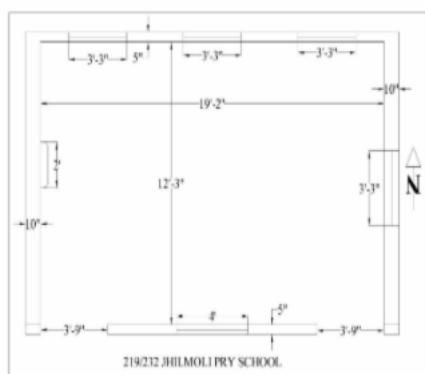

নির্বাচক নিবন্ধন আধিকারিকের স্বাক্ষর

Nazri Naksha

Google Map View

Polling Station Building Front View

Polling Station Front View

Cad View

Key MAP View

1 নাম : সায়দা বিবি স্বামীর নাম: অহিদ খাঁ বাড়ির নং : n0144 বয়স : 48 লিঙ্গ : মহিলা	WCI1492123 ফটো উপলব্ধ	2 নাম : জায়ীৎ খাঁ পিতার নাম: খেলা খাঁ বাড়ির নং : n0063 বয়স : 57 লিঙ্গ : পুরুষ	GJT2385417 ফটো উপলব্ধ	3 নাম : জাবেদাবিবি স্বামীর নাম: খেলান বাড়ির নং : n0063 বয়স : 87 লিঙ্গ : মহিলা	WB/32/228/549286 ফটো উপলব্ধ
4 নাম : মনুয়ার বিবি স্বামীর নাম: মনতাজ খাঁ বাড়ির নং : n0061 বয়স : 51 লিঙ্গ : মহিলা	GJT1337294 ফটো উপলব্ধ	5 নাম : রোজিনা বিবি স্বামীর নাম: ইনতাজ খাঁ বাড়ির নং : n0061 বয়স : 41 লিঙ্গ : মহিলা	WCI11315456 ফটো উপলব্ধ	6 নাম : ইনতাজ খাঁ পিতার নাম: কালু খাঁ বাড়ির নং : n0061 বয়স : 51 লিঙ্গ : পুরুষ	GJT2493112 ফটো উপলব্ধ
7 নাম : মমতাজ খাঁ পিতার নাম: কালু খাঁ বাড়ির নং : n0061 বয়স : 53 লিঙ্গ : পুরুষ	GJT1337351 ফটো উপলব্ধ	8 নাম : আসেমাবিবি স্বামীর নাম: মহম্মদ খাঁ বাড়ির নং : n0059 বয়স : 72 লিঙ্গ : মহিলা	WB/32/228/549571 ফটো উপলব্ধ	9 নাম : সায়রা বিবি স্বামীর নাম: রসিদ খাঁ বাড়ির নং : n0092 বয়স : 36 লিঙ্গ : মহিলা	WCI1231257 ফটো উপলব্ধ
10 নাম : রসিৎ খাঁ পিতার নাম: রাসৎ খাঁ বাড়ির নং : n0092 বয়স : 41 লিঙ্গ : পুরুষ	WCI1315480 ফটো উপলব্ধ	11 নাম : রঞ্জিত খাঁ পিতার নাম: রাসৎ খাঁ বাড়ির নং : n0092 বয়স : 45 লিঙ্গ : পুরুষ	WCI1231265 ফটো উপলব্ধ	12 নাম : কইনুর খাতুন পিতার নাম: তরাপ বাড়ির নং : n0070 বয়স : 57 লিঙ্গ : মহিলা	WB/32/228/549453 ফটো উপলব্ধ
13 নাম : মলি খাতুন পিতার নাম: তরাপ বাড়ির নং : n0070 বয়স : 56 লিঙ্গ : মহিলা	WCI1491711 ফটো উপলব্ধ	14 নাম : মুজিবর খাঁ পিতার নাম: তরাপ খাঁ বাড়ির নং : n0070 বয়স : 54 লিঙ্গ : পুরুষ	WB/32/228/549524 ফটো উপলব্ধ	15 নাম : চামেলিবিবি স্বামীর নাম: মুজিবর বাড়ির নং : n0070 বয়স : 50 লিঙ্গ : মহিলা	GJT1337344 ফটো উপলব্ধ
16 নাম : মনতাজ খাঁ পিতার নাম: তালেপ খাঁ বাড়ির নং : n0068 বয়স : 52 লিঙ্গ : পুরুষ	WB/32/228/549350 ফটো উপলব্ধ	17 নাম : মোস্তাফা খাঁ পিতার নাম: তালেপ খাঁ বাড়ির নং : n0068 বয়স : 50 লিঙ্গ : পুরুষ	WB/32/228/549035 ফটো উপলব্ধ	18 নাম : রুনা বিবি স্বামীর নাম: মোস্তাফা খাঁ বাড়ির নং : n0068 বয়স : 43 লিঙ্গ : মহিলা	GJT2385771 ফটো উপলব্ধ
19 নাম : নুরজান বিবি স্বামীর নাম: মনতাজ বাড়ির নং : n0068 বয়স : 56 লিঙ্গ : মহিলা	WB/32/228/549172 ফটো উপলব্ধ	20 নাম : সফুরণ স্বামীর নাম: ওয়াপ খাঁ বাড়ির নং : n0071 বয়স : 77 লিঙ্গ : মহিলা	WB/32/228/549143 ফটো উপলব্ধ	21 নাম : আসরাপ খাঁ পিতার নাম: ওয়াপ খাঁ বাড়ির নং : n0071 বয়স : 56 লিঙ্গ : পুরুষ	WB/32/228/549225 ফটো উপলব্ধ
22 নাম : জুলফুকার খাঁ পিতার নাম: ওয়াপ খাঁ বাড়ির নং : n0071 বয়স : 52 লিঙ্গ : পুরুষ	WB/32/228/549585 ফটো উপলব্ধ	23 নাম : মনুয়ারা বিবি স্বামীর নাম: আসরপ খাঁ বাড়ির নং : n0071 বয়স : 50 লিঙ্গ : মহিলা	GJT2105773 ফটো উপলব্ধ	24 নাম : সাতার খাঁ পিতার নাম: ওয়াপ বাড়ির নং : n0071 বয়স : 46 লিঙ্গ : পুরুষ	WCI0933689 ফটো উপলব্ধ
25 নাম : রজনীনা বিবি স্বামীর নাম: সাতার খাঁ বাড়ির নং : n0071 বয়স : 38 লিঙ্গ : মহিলা	WCI1491810 ফটো উপলব্ধ	26 নাম : বাবুজী খাঁ পিতার নাম: সমাত খাঁ বাড়ির নং : n0077 বয়স : 32 লিঙ্গ : পুরুষ	WCI1388198 ফটো উপলব্ধ	27 নাম : ইমরান খান পিতার নাম: মমতাজ খান বাড়ির নং : এন0061 বয়স : 28 লিঙ্গ : পুরুষ	WCI2139533 ফটো উপলব্ধ
28 নাম : রসিদা বিবি স্বামীর নাম: জুলফুকার খাঁ বাড়ির নং : n0071 বয়স : 45 লিঙ্গ : মহিলা	GJT2105823 ফটো উপলব্ধ	29 নাম : সেক জাওদিক পিতার নাম: সেক সামসুদ্দিন বাড়ির নং : n0153 বয়স : 28 লিঙ্গ : পুরুষ	WCI1849074 ফটো উপলব্ধ	30 নাম : সামিউল খাঁন পিতার নাম: জুলফুকার খাঁন বাড়ির নং : এন0071 বয়স : 24 লিঙ্গ : পুরুষ	WCI2199651 ফটো উপলব্ধ