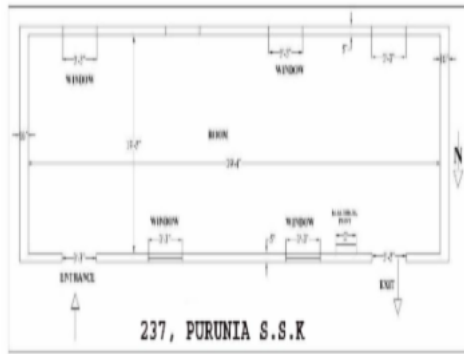

নির্বাচক নিবন্ধন আধিকারিকের স্বাক্ষর

Nazri Naksha

Google Map View

Polling Station Building Front View

Polling Station Front View

Cad View

Key MAP View

1 নাম : মানসী আচার্য স্বামীর নাম: হরেকৃষ্ণ আচার্য বাড়ির নং : n0160 বয়স : 34 লিঙ্গ : মহিলা	WCI1493717 ফটো উপলব্ধ	2 নাম : চুমকী আচার্য স্বামীর নাম: বিমল আচার্য বাড়ির নং : n0005 বয়স : 32 লিঙ্গ : মহিলা	WCI1493303 ফটো উপলব্ধ	3 নাম : স্বপন আচার্য পিতার নাম: জীতেন্দ্র আচার্য বাড়ির নং : n0006 বয়স : 47 লিঙ্গ : পুরুষ	GJT2390979 ফটো উপলব্ধ
4 নাম : পুতুল আচার্য স্বামীর নাম: স্বপন আচার্য বাড়ির নং : n0006 বয়স : 40 লিঙ্গ : মহিলা	WCI1580679 ফটো উপলব্ধ	5 নাম : সত্যেন্দ্র আচার্য পিতার নাম: ভীমচরন আচার্য বাড়ির নং : n0007 বয়স : 70 লিঙ্গ : পুরুষ	WB/32/228/561399 ফটো উপলব্ধ	6 নাম : সন্ধ্যা আচার্য স্বামীর নাম: সত্যেন্দ্র আচার্য বাড়ির নং : n0007 বয়স : 58 লিঙ্গ : মহিলা	WB/32/228/561251 ফটো উপলব্ধ
7 নাম : রাধাকৃষ্ণ আচার্য পিতার নাম: সত্যেন্দ্র আচার্য বাড়ির নং : n0007 বয়স : 40 লিঙ্গ : পুরুষ	GJT2447290 ফটো উপলব্ধ	8 নাম : হরেকৃষ্ণ আচার্য পিতার নাম: সত্যেন্দ্র আচার্য বাড়ির নং : n0007 বয়স : 37 লিঙ্গ : পুরুষ	WCI1125772 ফটো উপলব্ধ	9 নাম : রামকৃষ্ণ আচার্য পিতার নাম: সত্যেন্দ্র নাথ আচার্য বাড়ির নং : n0007 বয়স : 44 লিঙ্গ : পুরুষ	GJT2391001 ফটো উপলব্ধ
10 নাম : রেবতী আচার্য স্বামীর নাম: রামকৃষ্ণ আচার্য বাড়ির নং : n0007 বয়স : 38 লিঙ্গ : মহিলা	GJT2550838 ফটো উপলব্ধ	11 নাম : বাসন্তী আচার্য স্বামীর নাম: ফনীন্দ্র আচার্য বাড়ির নং : n0008 বয়স : 77 লিঙ্গ : মহিলা	WB/32/228/561441 ফটো উপলব্ধ	12 নাম : গোপাল আচার্য পিতার নাম: ফনীন্দ্র আচার্য বাড়ির নং : n0008 বয়স : 51 লিঙ্গ : পুরুষ	WB/32/228/561305 ফটো উপলব্ধ
13 নাম : রাজেশ্বরী আচার্য স্বামীর নাম: গোপাল আচার্য বাড়ির নং : n0008 বয়স : 43 লিঙ্গ : মহিলা	GJT2390953 ফটো উপলব্ধ	14 নাম : সুনয়না আচার্য স্বামীর নাম: রাধাকৃষ্ণ আচার্য বাড়ির নং : n0159 বয়স : 35 লিঙ্গ : মহিলা	WCI1493709 ফটো উপলব্ধ	15 নাম : রাজেশ আচার্য পিতার নাম: দীনবন্ধু আচার্য বাড়ির নং : n0003 বয়স : 30 লিঙ্গ : পুরুষ	WCI1755164 ফটো উপলব্ধ
16 নাম : সন্ধ্যারানী দত্ত স্বামীর নাম: দেবশীষ দত্ত বাড়ির নং : n0008 বয়স : 57 লিঙ্গ : মহিলা	WCI2004380 ফটো উপলব্ধ	17 নাম : রবীন্দ্র আচার্য পিতার নাম: শংকর আচার্য বাড়ির নং : n0003 বয়স : 60 লিঙ্গ : পুরুষ	WCI2155984 ফটো উপলব্ধ	18 নাম : শ্যামল আচার্য পিতার নাম: মানিক আচার্য বাড়ির নং : n0005 বয়স : 32 লিঙ্গ : পুরুষ	WCI1493295 ফটো উপলব্ধ
19 নাম : বিমল কুমার আচার্য পিতার নাম: মানিক আচার্য বাড়ির নং : n0005 বয়স : 40 লিঙ্গ : পুরুষ	GJT2550051 ফটো উপলব্ধ	20 নাম : মানিক আচার্য পিতার নাম: ভীমচরন আচার্য বাড়ির নং : n0005 বয়স : 77 লিঙ্গ : পুরুষ	WB/32/228/561461 ফটো উপলব্ধ	21 নাম : বিনু আচার্য স্বামীর নাম: সুশান্ত আচার্য বাড়ির নং : n0004 বয়স : 39 লিঙ্গ : মহিলা	GJT2550846 ফটো উপলব্ধ
22 নাম : সুশান্ত আচার্য পিতার নাম: মহেন্দ্র আচার্য বাড়ির নং : n0004 বয়স : 50 লিঙ্গ : পুরুষ	WB/32/228/561398 ফটো উপলব্ধ	23 নাম : ভবতোষ আচার্য পিতার নাম: কেদার আচার্য বাড়ির নং : n0004 বয়স : 34 লিঙ্গ : পুরুষ	WCI1493287 ফটো উপলব্ধ	24 নাম : কল্পনা আচার্য স্বামীর নাম: কেদার আচার্য বাড়ির নং : n0004 বয়স : 51 লিঙ্গ : মহিলা	WB/32/228/561252 ফটো উপলব্ধ
25 নাম : কেদার আচার্য পিতার নাম: মহেন্দ্র আচার্য বাড়ির নং : n0004 বয়স : 55 লিঙ্গ : পুরুষ	GJT1389782 ফটো উপলব্ধ	26 নাম : সন্ধ্যা আচার্য স্বামীর নাম: মহেন্দ্র আচার্য বাড়ির নং : n0004 বয়স : 68 লিঙ্গ : মহিলা	GJT1389774 ফটো উপলব্ধ	27 নাম : মহেন্দ্র আচার্য পিতার নাম: ভীমচরন আচার্য বাড়ির নং : n0004 বয়স : 77 লিঙ্গ : পুরুষ	GJT2112142 ফটো উপলব্ধ
28 নাম : জ্যোৎস্না আচার্য স্বামীর নাম: উদয় আচার্য বাড়ির নং : n0003 বয়স : 45 লিঙ্গ : মহিলা	GJT2390946 ফটো উপলব্ধ	29 নাম : উদয় আচার্য পিতার নাম: শংকর আচার্য বাড়ির নং : n0003 বয়স : 50 লিঙ্গ : পুরুষ	GJT2112118 ফটো উপলব্ধ	30 নাম : মানস আচার্য পিতার নাম: দীনবন্ধু আচার্য বাড়ির নং : n0003 বয়স : 34 লিঙ্গ : পুরুষ	WCI1389675 ফটো উপলব্ধ