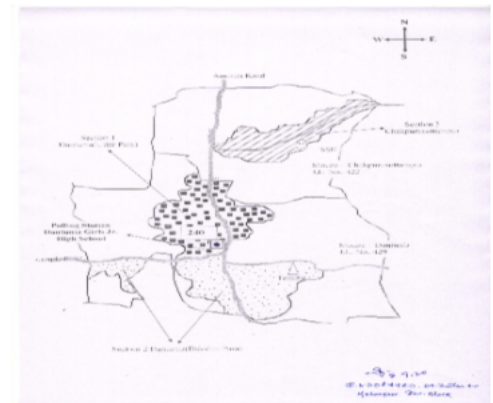

নির্বাচক নিবন্ধন আধিকারিকের স্বাক্ষর

Nazri Naksha

Google Map View

Polling Station Building Front View

Polling Station Front View

Cad View

Key MAP View

1 নাম : পবিত্র ওবা পিতার নাম: হরিশ চন্দ্র ওবা বাড়ির নং : n0036 বয়স : 43 লিঙ্গ : পুরুষ	GJT2394104 ফটো উপলব্ধ	2 নাম : সন্ধ্যারানী ওবা স্বামীর নাম: হরিশচন্দ্র ওবা বাড়ির নং : n0036 বয়স : 67 লিঙ্গ : মহিলা	WB/32/228/567633 ফটো উপলব্ধ	3 নাম : হরিশচন্দ্র ওবা পিতার নাম: ব্রজেন্দ্র ওবা বাড়ির নং : n0036 বয়স : 82 লিঙ্গ : পুরুষ	WB/32/228/567570 ফটো উপলব্ধ
4 নাম : পরিমল ওবা পিতার নাম: পরেশ চন্দ্র ওবা বাড়ির নং : N/0046 বয়স : 39 লিঙ্গ : পুরুষ	GJT2551521 ফটো উপলব্ধ	5 নাম : পৌরীরানী ওবা স্বামীর নাম: পরেশচন্দ্র ওবা বাড়ির নং : n0035 বয়স : 57 লিঙ্গ : মহিলা	WB/32/228/567629 ফটো উপলব্ধ	6 নাম : পরেশচন্দ্র ওবা পিতার নাম: ব্রজেন্দ্রনাথ ওবা বাড়ির নং : n0035 বয়স : 62 লিঙ্গ : পুরুষ	WB/32/228/567556 ফটো উপলব্ধ
7 নাম : পিংকী ওবা স্বামীর নাম: পবিত্র ওবা বাড়ির নং : n0036 বয়স : 31 লিঙ্গ : মহিলা	WCI1756097 ফটো উপলব্ধ	8 নাম : শিউলি ওবা স্বামীর নাম: পরিমল ওবা বাড়ির নং : N/0046 বয়স : 30 লিঙ্গ : মহিলা	WCI1756105 ফটো উপলব্ধ	9 নাম : অতিন্দ্র ওবা পিতার নাম: হরিশচন্দ্র ওবা বাড়ির নং : এন০০৩৬ বয়স : 36 লিঙ্গ : পুরুষ	WCI1960350 ফটো উপলব্ধ
10 নাম : শুভশ্রী কামিল্যা পিতার নাম: চন্দন কামিল্যা বাড়ির নং : এন0033 বয়স : 24 লিঙ্গ : মহিলা	WCI2201572 ফটো উপলব্ধ	11 নাম : সুমিতা কামিল্যা পিতার নাম: অজয় কামিল্যা বাড়ির নং : এন0029 বয়স : 24 লিঙ্গ : মহিলা	WCI2218337 ফটো উপলব্ধ	12 নাম : মিতা কামিল্যা স্বামীর নাম: নবকুমার কামিল্যা বাড়ির নং : এন০০৩১ বয়স : 26 লিঙ্গ : মহিলা	WCI1960244 ফটো উপলব্ধ
13 নাম : শিবশঙ্কর কামিল্যা পিতার নাম: হেমন্ত কামিল্যা বাড়ির নং : না বয়স : 24 লিঙ্গ : পুরুষ	WCI2201143 ফটো উপলব্ধ	14 নাম : মিনতী কামিল্যা স্বামীর নাম: স্বপন কুমার কামিল্যা বাড়ির নং : n0070 বয়স : 39 লিঙ্গ : মহিলা	WCI1125178 ফটো উপলব্ধ	15 নাম : বিমলী রানী কামিল্যা স্বামীর নাম: চন্দন কুমার কামিল্যা বাড়ির নং : n0033 বয়স : 45 লিঙ্গ : মহিলা	GJT2394153 ফটো উপলব্ধ
16 নাম : স্বপন কুমার কামিল্যা পিতার নাম: অবনী কামিল্যা বাড়ির নং : n0033 বয়স : 43 লিঙ্গ : পুরুষ	GJT2115889 ফটো উপলব্ধ	17 নাম : চন্দন কামিল্যা পিতার নাম: অবনী কামিল্যা বাড়ির নং : n0033 বয়স : 57 লিঙ্গ : পুরুষ	WB/32/228/567372 ফটো উপলব্ধ	18 নাম : অবনী কামিল্যা পিতার নাম: রাখাল কামিল্যা বাড়ির নং : n0033 বয়স : 80 লিঙ্গ : পুরুষ	WB/32/228/567313 ফটো উপলব্ধ
19 নাম : সন্ধ্যারানী কামিল্যা স্বামীর নাম: হেমন্ত কামিল্যা বাড়ির নং : n0032 বয়স : 52 লিঙ্গ : মহিলা	WB/32/228/567261 ফটো উপলব্ধ	20 নাম : হেমন্ত কামিল্যা পিতার নাম: কেদার কামিল্যা বাড়ির নং : n0032 বয়স : 58 লিঙ্গ : পুরুষ	WB/32/228/567305 ফটো উপলব্ধ	21 নাম : প্রতিমা কামিল্যা স্বামীর নাম: রঞ্জন কামিল্যা বাড়ির নং : n0032 বয়স : 32 লিঙ্গ : মহিলা	WCI1494228 ফটো উপলব্ধ
22 নাম : রঞ্জন কামিল্যা পিতার নাম: শ্রীকান্ত কামিল্যা বাড়ির নং : n0032 বয়স : 35 লিঙ্গ : পুরুষ	WCI1233212 ফটো উপলব্ধ	23 নাম : অর্চনা কামিল্যা স্বামীর নাম: শ্রীকান্ত কামিল্যা বাড়ির নং : n0032 বয়স : 54 লিঙ্গ : মহিলা	WB/32/228/567259 ফটো উপলব্ধ	24 নাম : শ্রীকান্ত কামিল্যা পিতার নাম: কেদার কামিল্যা বাড়ির নং : n0032 বয়স : 60 লিঙ্গ : পুরুষ	WB/32/228/567266 ফটো উপলব্ধ
25 নাম : নবকুমার কামিল্যা পিতার নাম: বঙ্কিম কামিল্যা বাড়ির নং : n0031 বয়স : 32 লিঙ্গ : পুরুষ	WCI1494210 ফটো উপলব্ধ	26 নাম : যুথিকা কামিল্যা স্বামীর নাম: বঙ্কিম কামিল্যা বাড়ির নং : n0031 বয়স : 54 লিঙ্গ : মহিলা	WB/32/228/567090 ফটো উপলব্ধ	27 নাম : বঙ্কিম কামিল্যা পিতার নাম: অধরচন্দ্র কামিল্যা বাড়ির নং : n0031 বয়স : 60 লিঙ্গ : পুরুষ	WCI2459907 ফটো উপলব্ধ
28 নাম : কৃষ্ণা কামিল্যা স্বামীর নাম: অরবিন্দ কামিল্যা বাড়ির নং : n0030 বয়স : 37 লিঙ্গ : মহিলা	WCI1233220 ফটো উপলব্ধ	Q 29 নাম : অরবিন্দ কামিল্যা পিতার নাম: ভাস্কর কামিল্যা বাড়ির নং : বয়স : 36 লিঙ্গ : পুরুষ	WCI1233253 ফটো উপলব্ধ	30 নাম : রাজেশ্বরী কামিল্যা স্বামীর নাম: বিবেকানন্দ কামিল্যা বাড়ির নং : n0030 বয়স : 40 লিঙ্গ : মহিলা	GJT2551620 ফটো উপলব্ধ