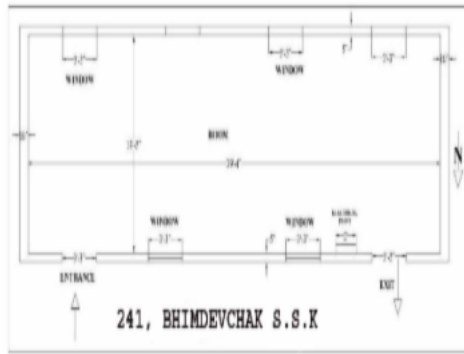

নির্বাচক নিবন্ধন আধিকারিকের স্বাক্ষর

Nazri Naksha

Google Map View

Polling Station Building Front View

Polling Station Front View

Cad View

Key MAP View

1 নাম : বার্নী করন স্বামীর নাম: বরেন্দ্র করন বাড়ির নং : n0050 বয়স : 50 লিঙ্গ : মহিলা ফটো উপলব্ধ	WB/32/228/570666	2 নাম : বরেন্দ্র করণ পিতার নাম: কালীচরণ করণ বাড়ির নং : n0050 বয়স : 53 লিঙ্গ : পুরুষ ফটো উপলব্ধ	WB/32/228/570824	3 নাম : সুভজিত করন পিতার নাম: বরেন্দ্র করন বাড়ির নং : এন0050 বয়স : 23 লিঙ্গ : পুরুষ ফটো উপলব্ধ	WCI2247948
4 নাম : সুশান্ত করন পিতার নাম: বাদল করন বাড়ির নং : n0049 বয়স : 48 লিঙ্গ : পুরুষ ফটো উপলব্ধ	GJT1389550	5 নাম : গৌরহরি করণ পিতার নাম: বেণুধর করণ বাড়ির নং : n0053 বয়স : 36 লিঙ্গ : পুরুষ ফটো উপলব্ধ	WCI1126366	6 নাম : তনুশ্রী করন স্বামীর নাম: শীবসংকর করন বাড়ির নং : n0055 বয়স : 30 লিঙ্গ : মহিলা ফটো উপলব্ধ	WCI1756576
7 নাম : শসমিতা করণ স্বামীর নাম: গৌরহরি করণ বাড়ির নং : n0053 বয়স : 29 লিঙ্গ : মহিলা ফটো উপলব্ধ	WCI1756527	8 নাম : সুজাতা করন স্বামীর নাম: সুশান্ত করন বাড়ির নং : n0049 বয়স : 38 লিঙ্গ : মহিলা ফটো উপলব্ধ	GJT2612240	9 নাম : কম্পনা করন স্বামীর নাম: মুনালকান্তি করন বাড়ির নং : n0056 বয়স : 51 লিঙ্গ : মহিলা ফটো উপলব্ধ	WB/32/228/570686
10 নাম : মুনালকান্তি করন পিতার নাম: শশীভূষণ করন বাড়ির নং : n0056 বয়স : 55 লিঙ্গ : পুরুষ ফটো উপলব্ধ	WB/32/228/570719	11 নাম : তরুণলা করন স্বামীর নাম: শশীভূষণ করন বাড়ির নং : n0056 বয়স : 74 লিঙ্গ : মহিলা ফটো উপলব্ধ	WB/32/228/570685	12 নাম : শিবশঙ্কর করণ পিতার নাম: পরেশ চন্দ্র করন বাড়ির নং : n0055 বয়স : 39 লিঙ্গ : পুরুষ ফটো উপলব্ধ	GJT2612067
13 নাম : আল্পনা করন স্বামীর নাম: পরেশ করন বাড়ির নং : n0055 বয়স : 58 লিঙ্গ : মহিলা ফটো উপলব্ধ	WB/32/228/570687	14 নাম : পরেশকুমার করন পিতার নাম: নন্দকুমার করন বাড়ির নং : n0055 বয়স : 62 লিঙ্গ : পুরুষ ফটো উপলব্ধ	WB/32/228/570714	15 নাম : ঝর্ণারানী করন স্বামীর নাম: বেনুধর করন বাড়ির নং : n0053 বয়স : 59 লিঙ্গ : মহিলা ফটো উপলব্ধ	WB/32/228/570665
16 নাম : বেনুধর করন পিতার নাম: কালীচরণ করন বাড়ির নং : n0053 বয়স : 64 লিঙ্গ : পুরুষ ফটো উপলব্ধ	WB/32/228/570505	17 নাম : গৌরী রানী করন স্বামীর নাম: তপন কুমার করন বাড়ির নং : n0052 বয়স : 60 লিঙ্গ : মহিলা ফটো উপলব্ধ	WB/32/228/570609	18 নাম : তপন কুমার করন পিতার নাম: রাধামোহন করন বাড়ির নং : n0052 বয়স : 66 লিঙ্গ : পুরুষ ফটো উপলব্ধ	WB/32/228/570610
19 নাম : কমলেন্দু করন পিতার নাম: মুনাল কান্তি করন বাড়ির নং : n0056 বয়স : 27 লিঙ্গ : পুরুষ ফটো উপলব্ধ	WCI1895903	20 নাম : রাধারানী করণ স্বামীর নাম: গণেশ করণ বাড়ির নং : n0049 বয়স : 38 লিঙ্গ : মহিলা ফটো উপলব্ধ	WCI1318401	21 নাম : গণেশ করন পিতার নাম: বাদল করন বাড়ির নং : n0049 বয়স : 44 লিঙ্গ : পুরুষ ফটো উপলব্ধ	GJT2496594
22 নাম : মঞ্জুরানী করন স্বামীর নাম: বাদল করন বাড়ির নং : n0049 বয়স : 62 লিঙ্গ : মহিলা ফটো উপলব্ধ	WB/32/228/570363	23 নাম : নারায়ন কুমার করন পিতার নাম: বেণুধর করন বাড়ির নং : n0053 বয়স : 38 লিঙ্গ : পুরুষ ফটো উপলব্ধ	GJT2612075	24 নাম : বেনুধর কামিল্যা পিতার নাম: দিবাকর কামিল্যা বাড়ির নং : n0072 বয়স : 65 লিঙ্গ : পুরুষ ফটো উপলব্ধ	WCI2004018
25 নাম : গণেশ কামিল্যা পিতার নাম: অরুণ কামিল্যা বাড়ির নং : n0091 বয়স : 27 লিঙ্গ : পুরুষ ফটো উপলব্ধ	WCI1895929	26 নাম : শ্রীমন্ত কামিল্যা পিতার নাম: মধুসূদন কামিল্যা বাড়ির নং : n0090 বয়স : 27 লিঙ্গ : পুরুষ ফটো উপলব্ধ	WCI1895911	27 নাম : স্বর্ণলাতা কামিল্যা স্বামীর নাম: অরুণ কামিল্যা বাড়ির নং : n0091 বয়স : 47 লিঙ্গ : মহিলা ফটো উপলব্ধ	GJT1388719
28 নাম : রামচন্দ্র প্রধান পিতার নাম: অনিল প্রধান বাড়ির নং : n0092 বয়স : 32 লিঙ্গ : পুরুষ ফটো উপলব্ধ	WCI1494632	29 নাম : সন্তোষ কামিল্যা পিতার নাম: ভরত কামিল্যা বাড়ির নং : n0092 বয়স : 34 লিঙ্গ : পুরুষ ফটো উপলব্ধ	WCI1581768	30 নাম : সাবিত্রী কামিল্যা স্বামীর নাম: ভরত কামিল্যা বাড়ির নং : n0092 বয়স : 52 লিঙ্গ : মহিলা ফটো উপলব্ধ	WB/32/228/570333