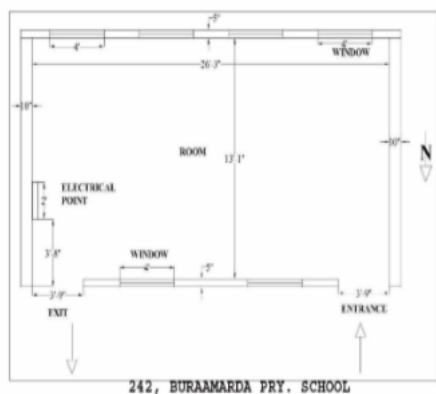

নির্বাচক নিবন্ধন আধিকারিকের স্বাক্ষর

Nazri Naksha

Google Map View

Polling Station Building Front View

Polling Station Front View

Cad View

Key MAP View

1 নাম : বিশ্বজিৎ সাউ অন্যান্য: ফুদিরাম সাউ বাড়ির নং : আমরদা (পশ্চিমপাড়া) বয়স : 31 লিঙ্গ : পুরুষ	WCI2023133 ফটো উপলব্ধ	2 নাম : গীতা পাত্র সাউ স্বামীর নাম: বিশ্বজিৎ সাউ বাড়ির নং : N0122 বয়স : 27 লিঙ্গ : মহিলা	WCI2075364 ফটো উপলব্ধ	3 নাম : রবীন্দ্র নাথ আচার্য পিতার নাম: সুরেন্দ্র নাথ আচার্য বাড়ির নং : n0083 বয়স : 73 লিঙ্গ : পুরুষ	WCI2409449 ফটো উপলব্ধ
4 নাম : সিদ্ধার্থ আচার্য পিতার নাম: ননীগোপাল আচার্য বাড়ির নং : n0080 বয়স : 53 লিঙ্গ : পুরুষ	WB/32/228/570338 ফটো উপলব্ধ	5 নাম : মনোরমা আচার্য স্বামীর নাম: অযোধ্যা আচার্য বাড়ির নং : n0080 বয়স : 89 লিঙ্গ : মহিলা	WCI2405801 ফটো উপলব্ধ	6 নাম : দেবীরানী আচার্য স্বামীর নাম: দুলাল আচার্য বাড়ির নং : n0078 বয়স : 53 লিঙ্গ : মহিলা	WB/32/228/570643 ফটো উপলব্ধ
7 নাম : দুলাল আচার্য পিতার নাম: সিদ্ধেশ্বর আচার্য বাড়ির নং : n0078 বয়স : 64 লিঙ্গ : পুরুষ	WB/32/228/570581 ফটো উপলব্ধ	8 নাম : রাধারানী আচার্য স্বামীর নাম: রমেশ আচার্য বাড়ির নং : n0077 বয়স : 44 লিঙ্গ : মহিলা	GJT2118305 ফটো উপলব্ধ	9 নাম : রমেশ আচার্য পিতার নাম: কালীকৃষ্ণ আচার্য বাড়ির নং : n0077 বয়স : 51 লিঙ্গ : পুরুষ	WB/32/228/570679 ফটো উপলব্ধ
10 নাম : সত্যজিৎ আচার্য পিতার নাম: পরমেশ আচার্য বাড়ির নং : বয়স : 31 লিঙ্গ : পুরুষ	WCI1653005 ফটো উপলব্ধ	11 নাম : ঝর্ণা আচার্য স্বামীর নাম: পরমেশ আচার্য বাড়ির নং : n0077 বয়স : 52 লিঙ্গ : মহিলা	WB/32/228/570094 ফটো উপলব্ধ	12 নাম : পরমেশ আচার্য পিতার নাম: কালীকৃষ্ণ আচার্য বাড়ির নং : n0077 বয়স : 56 লিঙ্গ : পুরুষ	WB/32/228/570440 ফটো উপলব্ধ
13 নাম : মিনতী আচার্য স্বামীর নাম: গনেশ আচার্য বাড়ির নং : n0077 বয়স : 53 লিঙ্গ : মহিলা	WB/32/228/570641 ফটো উপলব্ধ	14 নাম : বিশ্বজিৎ আচার্য পিতার নাম: দুলাল আচার্য বাড়ির নং : n0078 বয়স : 41 লিঙ্গ : পুরুষ	GJT2447670 ফটো উপলব্ধ	15 নাম : দিপালী আচার্য স্বামীর নাম: অতীন্দ্র আচার্য বাড়ির নং : n0084 বয়স : 62 লিঙ্গ : মহিলা	WB/32/228/570642 ফটো উপলব্ধ
16 নাম : অতীন্দ্র আচার্য পিতার নাম: সুরেন্দ্র আচার্য বাড়ির নং : n0084 বয়স : 68 লিঙ্গ : পুরুষ	GJT1441625 ফটো উপলব্ধ	17 নাম : বন্দনা আচার্য স্বামীর নাম: সিদ্ধার্থ আচার্য বাড়ির নং : n0083 বয়স : 51 লিঙ্গ : মহিলা	WB/32/228/570806 ফটো উপলব্ধ	18 নাম : মৌমিতা মিশ্র আচার্য স্বামীর নাম: অভিরামানন্দ আচার্য বাড়ির নং : n0083 বয়স : 30 লিঙ্গ : মহিলা	WCI1652957 ফটো উপলব্ধ
19 নাম : অভিরামানন্দ আচার্য পিতার নাম: রবীন্দ্রনাথ আচার্য বাড়ির নং : n0083 বয়স : 41 লিঙ্গ : পুরুষ	GJT2496768 ফটো উপলব্ধ	20 নাম : বন্দনা আচার্য স্বামীর নাম: রবীন্দ্র আচার্য বাড়ির নং : n0083 বয়স : 62 লিঙ্গ : মহিলা	WCI2409407 ফটো উপলব্ধ	21 নাম : কার্তিক আচার্য পিতার নাম: কালীকৃষ্ণ আচার্য বাড়ির নং : n0077 বয়স : 61 লিঙ্গ : পুরুষ	WB/32/228/570813 ফটো উপলব্ধ
22 নাম : সুচিত্রা আচার্য স্বামীর নাম: কার্তিক আচার্য বাড়ির নং : n0077 বয়স : 57 লিঙ্গ : মহিলা	WB/32/228/570415 ফটো উপলব্ধ	23 নাম : দেবব্রত আচার্য পিতার নাম: সিদ্ধার্থ আচার্য বাড়ির নং : এন00 বয়স : 22 লিঙ্গ : পুরুষ	WCI2288611 ফটো উপলব্ধ	24 নাম : অলকানন্দ আচার্য পিতার নাম: অতীন্দ্র নাথ আচার্য বাড়ির নং : n0084 বয়স : 37 লিঙ্গ : পুরুষ	WCI1126481 ফটো উপলব্ধ
25 নাম : মৌমিতা আচার্য স্বামীর নাম: বিশ্বজিৎ আচার্য বাড়ির নং : n0183 বয়স : 28 লিঙ্গ : মহিলা	WCI1850809 ফটো উপলব্ধ	26 নাম : সুব্রত আচার্য পিতার নাম: সিদ্ধার্থ আচার্য বাড়ির নং : n0080 বয়স : 30 লিঙ্গ : পুরুষ	WCI11756782 ফটো উপলব্ধ	27 নাম : অমিত ওঝা পিতার নাম: কার্তিক ওঝা বাড়ির নং : n0046 বয়স : 27 লিঙ্গ : পুরুষ	WCI1896026 ফটো উপলব্ধ
28 নাম : ঝর্ণা ওঝা স্বামীর নাম: কবীন্দ্র ওঝা বাড়ির নং : n0046 বয়স : 47 লিঙ্গ : মহিলা	GJT1388651 ফটো উপলব্ধ	29 নাম : কবীন্দ্র ওঝা পিতার নাম: সীতারাম ওঝা বাড়ির নং : n0046 বয়স : 54 লিঙ্গ : পুরুষ	WB/32/228/570293 ফটো উপলব্ধ	30 নাম : শংকর ওঝা পিতার নাম: কার্তিক ওঝা বাড়ির নং : n0046 বয়স : 33 লিঙ্গ : পুরুষ	WCI1391168 ফটো উপলব্ধ