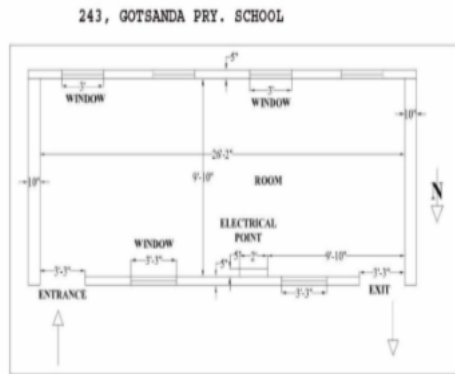

নির্বাচক নিবন্ধন আধিকারিকের স্বাক্ষর

Nazri Naksha

Google Map View

Polling Station Building Front View

Polling Station Front View

Cad View

Key MAP View

1 নাম : রাজকুমার কাননগো পিতার নাম: ভগীরথ কাননগো বাড়ির নং : N0064 বয়স : 25 লিঙ্গ : পুরুষ	WCI2091072 ফটো উপলব্ধ	2 নাম : ইমন কাননগো পিতার নাম: রাধাকৃষ্ণ কাননগো বাড়ির নং : N0065 বয়স : 25 লিঙ্গ : মহিলা	WCI2120137 ফটো উপলব্ধ	3 নাম : মৌ কাননগো স্বামীর নাম: সুরজিত কাননগো বাড়ির নং : N0067 বয়স : 27 লিঙ্গ : মহিলা	ZCO2196061 ফটো উপলব্ধ
4 নাম : নিত্যানন্দ ঘড়াই পিতার নাম: নারায়ণ ঘড়াই বাড়ির নং : n0013 বয়স : 64 লিঙ্গ : পুরুষ	WCI1126812 ফটো উপলব্ধ	5 নাম : কল্পনা ঘড়াই পিতার নাম: বাহিনী ঘড়াই বাড়ির নং : এন0036 বয়স : 36 লিঙ্গ : মহিলা	WCI1960921 ফটো উপলব্ধ	6 নাম : গৌতম ঘড়াই পিতার নাম: বরেন ঘড়াই বাড়ির নং : এন0036 বয়স : 26 লিঙ্গ : পুরুষ	WCI1960905 ফটো উপলব্ধ
7 নাম : সুজাতা রানী জানা স্বামীর নাম: চন্দন কুমার জানা বাড়ির নং : N0023 বয়স : 25 লিঙ্গ : মহিলা	WCI2113736 ফটো উপলব্ধ	8 নাম : সুশীলা দত্ত স্বামীর নাম: বাড়েস্বর দত্ত বাড়ির নং : n0011 বয়স : 84 লিঙ্গ : মহিলা	WB/32/228/573450 ফটো উপলব্ধ	9 নাম : সত্যম কুমার দাস পিতার নাম: কালিচরণ দাস বাড়ির নং : এন০০৯ বয়স : 22 লিঙ্গ : পুরুষ	WCI2288397 ফটো উপলব্ধ
10 নাম : কৌস্তভ মাইতি পিতার নাম: অতুল চন্দ্র মাইতি বাড়ির নং : n0001 বয়স : 40 লিঙ্গ : পুরুষ	GJT2399848 ফটো উপলব্ধ	11 নাম : গৌরীশঙ্কর দাস পিতার নাম: অমরেন্দ্র নাথ দাস বাড়ির নং : n0001 বয়স : 51 লিঙ্গ : পুরুষ	WB/32/228/573780 ফটো উপলব্ধ	12 নাম : স্বর্না দাস স্বামীর নাম: শশাংক দাস বাড়ির নং : n0010 বয়স : 49 লিঙ্গ : মহিলা	GJT2398832 ফটো উপলব্ধ
13 নাম : সৌমিক দাস পিতার নাম: সুকুমার দাস বাড়ির নং : এন0010 বয়স : 25 লিঙ্গ : পুরুষ	WCI2288454 ফটো উপলব্ধ	14 নাম : প্রিয়াংকা দাস পিতার নাম: প্রদ্যোত দাস বাড়ির নং : এন0008 বয়স : 23 লিঙ্গ : মহিলা	WCI2288462 ফটো উপলব্ধ	15 নাম : অঞ্জনা দাস স্বামীর নাম: সত্যজীৎ দাস বাড়ির নং : N0106 বয়স : 26 লিঙ্গ : মহিলা	WCI2120152 ফটো উপলব্ধ
16 নাম : প্রদ্যোৎ কুমার দাস পিতার নাম: ঈশ্বর চন্দ্র দাস বাড়ির নং : n0008 বয়স : 60 লিঙ্গ : পুরুষ	GJT1436369 ফটো উপলব্ধ	17 নাম : কল্পনা দাস স্বামীর নাম: বিদ্যৎ দাস বাড়ির নং : n0008 বয়স : 45 লিঙ্গ : মহিলা	GJT2398808 ফটো উপলব্ধ	18 নাম : উমারানী দাস স্বামীর নাম: কালীচরণ দাস বাড়ির নং : n0009 বয়স : 44 লিঙ্গ : মহিলা	WCI1318807 ফটো উপলব্ধ
19 নাম : মুণ্ডাল কান্তি দাস পিতার নাম: বিদ্যৎ দাস বাড়ির নং : এন0008 বয়স : 24 লিঙ্গ : পুরুষ	WCI2201747 ফটো উপলব্ধ	20 নাম : সন্ধ্যারানী দাস স্বামীর নাম: অমরেন্দ্র নাথ দাস বাড়ির নং : n0001 বয়স : 74 লিঙ্গ : মহিলা	WB/32/228/573085 ফটো উপলব্ধ	21 নাম : দেবশ্রী দাস স্বামীর নাম: রতন দাস বাড়ির নং : n0010 বয়স : 31 লিঙ্গ : মহিলা	WCI1582063 ফটো উপলব্ধ
22 নাম : রতন দাস পিতার নাম: দেব নারায়ন দাস বাড়ির নং : n0010 বয়স : 45 লিঙ্গ : পুরুষ	GJT2398865 ফটো উপলব্ধ	23 নাম : সুস্মিতা দাস স্বামীর নাম: সুকুমার দাস বাড়ির নং : n0010 বয়স : 40 লিঙ্গ : মহিলা	GJT2398857 ফটো উপলব্ধ	24 নাম : সুকুমার দাস পিতার নাম: দেবনারায়ন দাস বাড়ির নং : n0010 বয়স : 51 লিঙ্গ : পুরুষ	GJT2398840 ফটো উপলব্ধ
25 নাম : শশাংক দাস পিতার নাম: দেবনারায়ন দাস বাড়ির নং : n0010 বয়স : 53 লিঙ্গ : পুরুষ	GJT2398824 ফটো উপলব্ধ	26 নাম : মালতী দাস স্বামীর নাম: দেবনারায়ন দাস বাড়ির নং : n0010 বয়স : 64 লিঙ্গ : মহিলা	WB/32/228/573486 ফটো উপলব্ধ	27 নাম : কালিচরণ দাস পিতার নাম: পূর্ণ দাস বাড়ির নং : n0009 বয়স : 54 লিঙ্গ : পুরুষ	WCI1318799 ফটো উপলব্ধ
28 নাম : গৌতম দাস পিতার নাম: জ্যোতির্ময় দাস বাড়ির নং : n0009 বয়স : 38 লিঙ্গ : পুরুষ	GJT2553220 ফটো উপলব্ধ	29 নাম : মালতী দাস স্বামীর নাম: জ্যোতির্ময় দাস বাড়ির নং : n0009 বয়স : 54 লিঙ্গ : মহিলা	WB/32/228/573641 ফটো উপলব্ধ	30 নাম : জ্যোতির্ময় দাস পিতার নাম: পূর্ণ দাস বাড়ির নং : n0009 বয়স : 64 লিঙ্গ : পুরুষ	WB/32/228/573743 ফটো উপলব্ধ