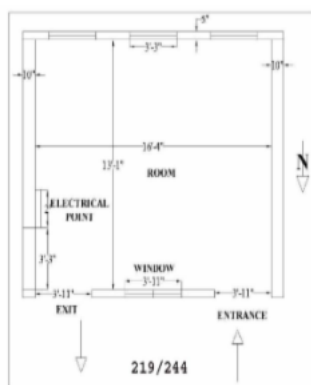

নির্বাচক নিবন্ধন আধিকারিকের স্বাক্ষর

Nazri Naksha

Google Map View

Polling Station Building Front View

Polling Station Front View

Cad View

Key MAP View

1 নাম : ঝাড়েশ্বর কিসকু পিতার নাম: মঙ্গলা কিসকু বাড়ির নং : n0037 বয়স : 52 লিঙ্গ : পুরুষ	WB/32/228/573510	ফটো উপলব্ধ	2 নাম : কটা কিসকু স্বামীর নাম: ঝাড়েশ্বর কিসকু বাড়ির নং : n0037 বয়স : 50 লিঙ্গ : মহিলা	WB/32/228/573269	ফটো উপলব্ধ	3 নাম : মঙ্গলী কিসকু স্বামীর নাম: পিথ কিসকু বাড়ির নং : n0048 বয়স : 69 লিঙ্গ : মহিলা	WB/32/228/573494	ফটো উপলব্ধ
4 নাম : লক্ষ্মী কিস্কু স্বামীর নাম: ভরত কিস্কু বাড়ির নং : n0037 বয়স : 37 লিঙ্গ : মহিলা	WCI1126838	ফটো উপলব্ধ	5 নাম : ভরত কিসকু পিতার নাম: মঙ্গলা কিসকু বাড়ির নং : n0037 বয়স : 38 লিঙ্গ : পুরুষ	GJT2553048	ফটো উপলব্ধ	6 নাম : মধুসূদন কিস্কু পিতার নাম: মঙ্গলা কিসকু বাড়ির নং : n0037 বয়স : 46 লিঙ্গ : পুরুষ	GJT2551091	ফটো উপলব্ধ
7 নাম : সুরেশ কিসকু পিতার নাম: মঙ্গলা কিসকু বাড়ির নং : n0037 বয়স : 50 লিঙ্গ : পুরুষ	WB/32/228/573140	ফটো উপলব্ধ	8 নাম : যষ্টী কিস্কু স্বামীর নাম: মধুসূদন কিস্কু বাড়ির নং : n0037 বয়স : 35 লিঙ্গ : মহিলা	WCI1757855	ফটো উপলব্ধ	9 নাম : উত্তম কিস্কু পিতার নাম: ঝাড়েশ্বর কিস্কু বাড়ির নং : এন0037 বয়স : 27 লিঙ্গ : পুরুষ	WCI1961226	ফটো উপলব্ধ
10 নাম : শৈলবালা খিলার স্বামীর নাম: শক্রয় খিলার বাড়ির নং : n0021 বয়স : 64 লিঙ্গ : মহিলা	WB/32/228/573731	ফটো উপলব্ধ	11 নাম : স্বপ্না গিরি স্বামীর নাম: কেশব গিরি বাড়ির নং : n0004 বয়স : 57 লিঙ্গ : মহিলা	GJT2397917	ফটো উপলব্ধ	12 নাম : অচলকৃষ্ণ গিরি পিতার নাম: কানাইলাল গিরি বাড়ির নং : n0002 বয়স : 66 লিঙ্গ : পুরুষ	WCI2003457	ফটো উপলব্ধ
13 নাম : সৌভিক গিরি পিতার নাম: অচলকৃষ্ণ গিরি বাড়ির নং : n0002 বয়স : 30 লিঙ্গ : পুরুষ	WCI1653468	ফটো উপলব্ধ	14 নাম : প্রতিমা রানী গিরি স্বামীর নাম: কৌশিক গিরি বাড়ির নং : n0139 বয়স : 46 লিঙ্গ : মহিলা	GJT2397925	ফটো উপলব্ধ	15 নাম : পুষ্প গিরি স্বামীর নাম: কমল গিরি বাড়ির নং : n0111 বয়স : 78 লিঙ্গ : মহিলা	WB/32/228/573631	ফটো উপলব্ধ
16 নাম : সঞ্জয় গিরি পিতার নাম: কেশবচন্দ্র গিরি বাড়ির নং : n0004 বয়স : 34 লিঙ্গ : পুরুষ	WCI1495340	ফটো উপলব্ধ	17 নাম : কেশবচন্দ্র গিরি পিতার নাম: ভানু গিরি বাড়ির নং : n0004 বয়স : 62 লিঙ্গ : পুরুষ	WB/32/228/573230	ফটো উপলব্ধ	18 নাম : শুভজিত গিরি পিতার নাম: অটলকৃষ্ণ গিরি বাড়ির নং : n0003 বয়স : 34 লিঙ্গ : পুরুষ	WCI1391630	ফটো উপলব্ধ
19 নাম : অটলকৃষ্ণ গিরি পিতার নাম: কানাই গিরি বাড়ির নং : n0003 বয়স : 67 লিঙ্গ : পুরুষ	WB/32/228/573462	ফটো উপলব্ধ	20 নাম : আলোক বরন গিরি মায়ের নাম: বাসন্তী গিরি বাড়ির নং : n0003 বয়স : 45 লিঙ্গ : পুরুষ	GJT1435585	ফটো উপলব্ধ	21 নাম : বাসন্তী গিরি স্বামীর নাম: অমল গিরি বাড়ির নং : n0003 বয়স : 68 লিঙ্গ : মহিলা	GJT2397883	ফটো উপলব্ধ
22 নাম : কাঞ্চন গিরি স্বামীর নাম: কল্লোল গিরি বাড়ির নং : n0001 বয়স : 51 লিঙ্গ : মহিলা	WCI1997394	ফটো উপলব্ধ	23 নাম : কল্লোল গিরি পিতার নাম: গৌরকৃষ্ণ গিরি বাড়ির নং : n0001 বয়স : 50 লিঙ্গ : পুরুষ	WCI1997386	ফটো উপলব্ধ	24 নাম : কৌশিক গিরি পিতার নাম: গৌরকৃষ্ণ গিরি বাড়ির নং : n0001 বয়স : 54 লিঙ্গ : পুরুষ	WB/32/228/573777	ফটো উপলব্ধ
25 নাম : কম্পনা গিরি স্বামীর নাম: গৌরকৃষ্ণ গিরি বাড়ির নং : n0001 বয়স : 78 লিঙ্গ : মহিলা	GJT2397891	ফটো উপলব্ধ	26 নাম : মমতা গিরি স্বামীর নাম: আলোক বরন গিরি বাড়ির নং : n0003 বয়স : 42 লিঙ্গ : মহিলা	WCI1896265	ফটো উপলব্ধ	27 নাম : আরতি দাস স্বামীর নাম: অচল কৃষ্ণ গিরি বাড়ির নং : n0002 বয়স : 65 লিঙ্গ : মহিলা	GJT1435379	ফটো উপলব্ধ
28 নাম : সঙ্গীতা গিরি স্বামীর নাম: শুভজিত গিরি বাড়ির নং : N0003 বয়স : 28 লিঙ্গ : মহিলা	WCI2118982	ফটো উপলব্ধ	29 নাম : দীপ্তি গিরি স্বামীর নাম: সঞ্জয় গিরি বাড়ির নং : এন0004 বয়স : 26 লিঙ্গ : মহিলা	WCI2232148	ফটো উপলব্ধ	30 নাম : মমতা দাস স্বামীর নাম: সৌভিক গিরি বাড়ির নং : এন0002 বয়স : 31 লিঙ্গ : মহিলা	WCI1580521	ফটো উপলব্ধ