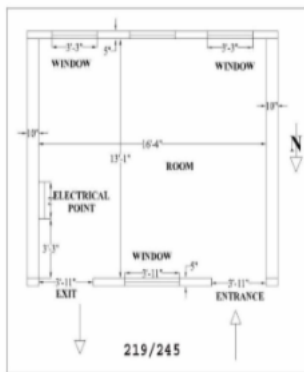

নির্বাচক নিবন্ধন আধিকারিকের স্বাক্ষর

Nazri Naksha

Google Map View

Polling Station Building Front View

Polling Station Front View

Cad View

Key MAP View

1 নাম : বর্না পাল স্বামীর নাম: চৈতন্য পাল বাড়ির নং : n0058 বয়স : 50 লিঙ্গ : মহিলা	WB/32/228/576136	ফটো উপলব্ধ	2 নাম : চৈতন্য পাল পিতার নাম: গনপতি পাল বাড়ির নং : n0058 বয়স : 52 লিঙ্গ : পুরুষ	WB/32/228/576284	ফটো উপলব্ধ	3 নাম : কাওসর খাঁ পিতার নাম: ওয়াদা খাঁ বাড়ির নং : n0063 বয়স : 49 লিঙ্গ : পুরুষ	WCI2277481	ফটো উপলব্ধ
4 নাম : হাসনুর বিবি স্বামীর নাম: কওসর খাঁ বাড়ির নং : n0064 বয়স : 44 লিঙ্গ : মহিলা	GJT1437540	ফটো উপলব্ধ	5 নাম : আল্লারাখি বিবি স্বামীর নাম: ওয়াদা খাঁ বাড়ির নং : n0062 বয়স : 69 লিঙ্গ : মহিলা	WB/32/228/588076	ফটো উপলব্ধ	6 নাম : মেহেরজান বিবি স্বামীর নাম: তৈমুদ্দিন খাঁ বাড়ির নং : n0090 বয়স : 47 লিঙ্গ : মহিলা	GJT2126308	ফটো উপলব্ধ
7 নাম : তৈমুদ্দিন খাঁ পিতার নাম: সমাত খাঁ বাড়ির নং : n0065 বয়স : 50 লিঙ্গ : পুরুষ	GJT2403137	ফটো উপলব্ধ	8 নাম : রেহান খাঁ পিতার নাম: তৈমুদ্দিন খাঁ বাড়ির নং : N0065 বয়স : 25 লিঙ্গ : পুরুষ	WCI2074862	ফটো উপলব্ধ	9 নাম : পরেশ খাটুয়া পিতার নাম: ভগবান খাটুয়া বাড়ির নং : n0001 বয়স : 60 লিঙ্গ : পুরুষ	WB/32/228/576210	ফটো উপলব্ধ
10 নাম : গৌরী খাটুয়া স্বামীর নাম: পরেশ খাটুয়া বাড়ির নং : n0001 বয়স : 54 লিঙ্গ : মহিলা	WB/32/228/576209	ফটো উপলব্ধ	11 নাম : তাপস খাটুয়া পিতার নাম: পরেশ খাটুয়া বাড়ির নং : n0001 বয়স : 40 লিঙ্গ : পুরুষ	GJT2612620	ফটো উপলব্ধ	12 নাম : জয়ন্তী খাটুয়া স্বামীর নাম: তাপস খাটুয়া বাড়ির নং : n0001 বয়স : 33 লিঙ্গ : মহিলা	WCI1495712	ফটো উপলব্ধ
13 নাম : শান্তিপদ গিরি পিতার নাম: শিবকুমার গিরি বাড়ির নং : n0006 বয়স : 51 লিঙ্গ : পুরুষ	GJT1390194	ফটো উপলব্ধ	14 নাম : উমা গিরি স্বামীর নাম: শান্তিপদ গিরি বাড়ির নং : n0006 বয়স : 46 লিঙ্গ : মহিলা	GJT1341098	ফটো উপলব্ধ	15 নাম : ভক্তিপদ গিরি পিতার নাম: শিবকুমার গিরি বাড়ির নং : n0006 বয়স : 47 লিঙ্গ : পুরুষ	GJT1390558	ফটো উপলব্ধ
16 নাম : চঞ্চলা গিরি স্বামীর নাম: মানিক গিরি বাড়ির নং : n0024 বয়স : 47 লিঙ্গ : মহিলা	GJT1390590	ফটো উপলব্ধ	17 নাম : মানিক গিরি পিতার নাম: বলভদ্র গিরি বাড়ির নং : n0024 বয়স : 50 লিঙ্গ : পুরুষ	WB/32/228/576029	ফটো উপলব্ধ	18 নাম : ছবি গিরি স্বামীর নাম: স্বপন গিরি বাড়ির নং : n0024 বয়স : 55 লিঙ্গ : মহিলা	WB/32/228/576128	ফটো উপলব্ধ
19 নাম : স্বপন গিরি পিতার নাম: বলভদ্র গিরি বাড়ির নং : n0024 বয়স : 58 লিঙ্গ : পুরুষ	WB/32/228/576092	ফটো উপলব্ধ	20 নাম : আনন্দ মোহন গিরি পিতার নাম: অনিলবরন গিরি বাড়ির নং : n0023 বয়স : 37 লিঙ্গ : পুরুষ	GJT2612596	ফটো উপলব্ধ	21 নাম : সুমিতা গিরি স্বামীর নাম: আলোক রঞ্জন গিরি বাড়ির নং : n0023 বয়স : 39 লিঙ্গ : মহিলা	GJT2447985	ফটো উপলব্ধ
22 নাম : আলোক রঞ্জন গিরি পিতার নাম: অলীনবরণ গিরি বাড়ির নং : n0023 বয়স : 46 লিঙ্গ : পুরুষ	GJT1390541	ফটো উপলব্ধ	23 নাম : অলিন বরন গিরি মায়ের নাম: বিষ্ণুপ্রিয়া গিরি বাড়ির নং : n0023 বয়স : 64 লিঙ্গ : পুরুষ	GJT2399939	ফটো উপলব্ধ	24 নাম : স্বর্ণলতা গিরি স্বামীর নাম: শশী গিরি বাড়ির নং : n0023 বয়স : 68 লিঙ্গ : মহিলা	WB/32/228/576044	ফটো উপলব্ধ
25 নাম : প্রভাবতী মাইতি পিতার নাম: প্রভাষ মাইতি বাড়ির নং : N0006 বয়স : 26 লিঙ্গ : মহিলা	WCI1947852	ফটো উপলব্ধ	26 নাম : রঞ্জিত গিরি পিতার নাম: মুক্তিপদ গিরি বাড়ির নং : n0007 বয়স : 34 লিঙ্গ : পুরুষ	WCI1319318	ফটো উপলব্ধ	27 নাম : কবিতা গিরি স্বামীর নাম: মুক্তিপদ গিরি বাড়ির নং : n0007 বয়স : 51 লিঙ্গ : মহিলা	WB/32/228/576239	ফটো উপলব্ধ
28 নাম : মুক্তিপদ গিরি পিতার নাম: বলরাম গিরি বাড়ির নং : n0007 বয়স : 54 লিঙ্গ : পুরুষ	WB/32/228/576193	ফটো উপলব্ধ	29 নাম : বিকাশ গিরি পিতার নাম: শক্তিপদ গিরি বাড়ির নং : n0007 বয়স : 32 লিঙ্গ : পুরুষ	WCI1319300	ফটো উপলব্ধ	30 নাম : সূর্যেন্দু গিরি পিতার নাম: শক্তিপদ গিরি বাড়ির নং : n0007 বয়স : 37 লিঙ্গ : পুরুষ	GJT2612612	ফটো উপলব্ধ